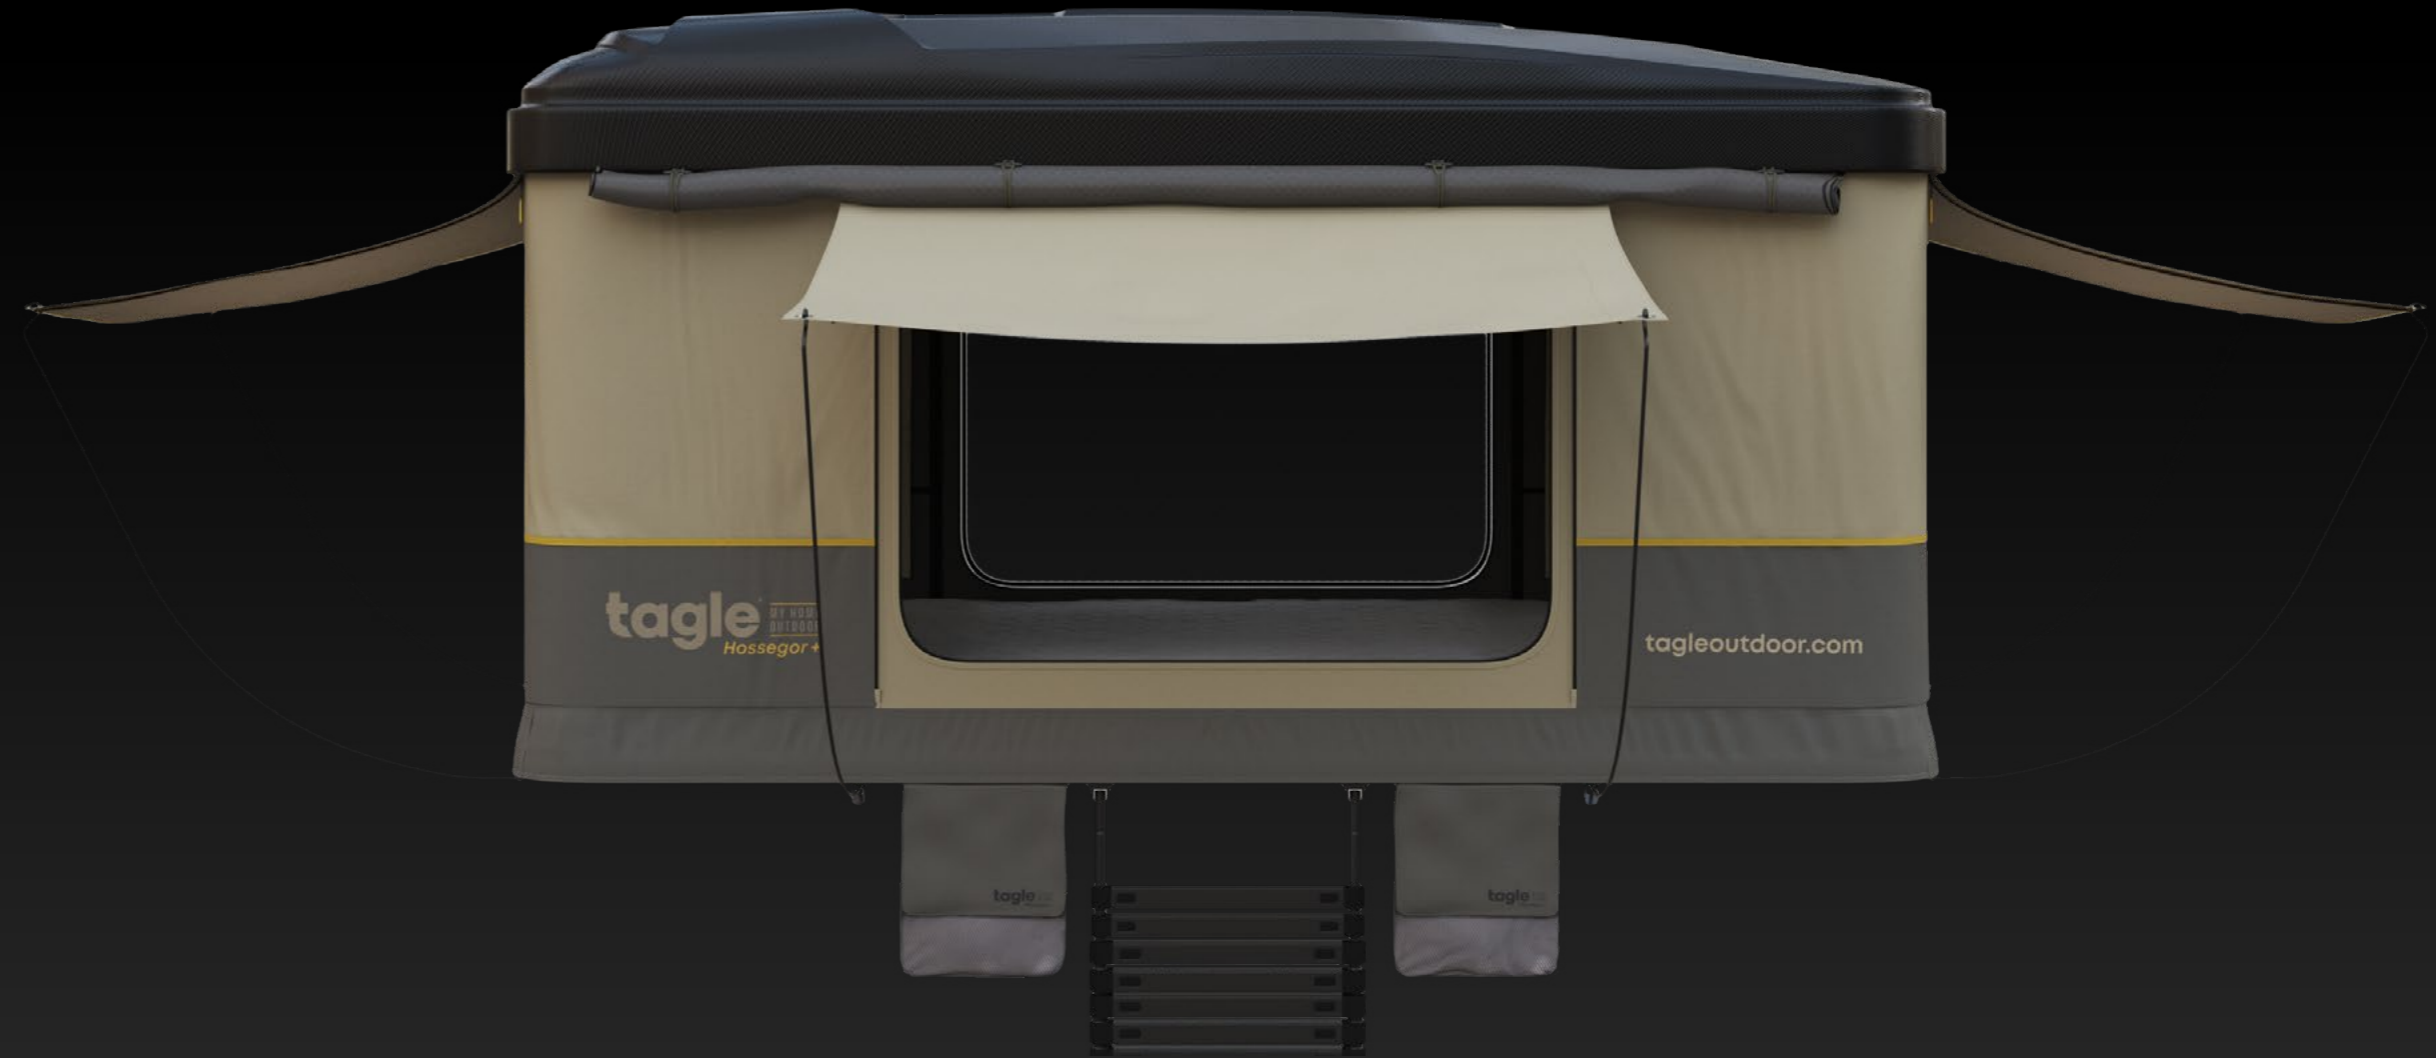

TIENDA DE TECHO

Hossegor +

ENGANCHE DE TECHO

Datos técnicos

Tipo de cubierta	Cubierta rígida ABS de PVC 4 mm + ASA panel, resistente al agua y rayos UV. Accionamiento semiautomático con pistones de gas
Peso producto	95,4 kg
Dimensiones abierta	223 x 135 x 108 CM
Dimensiones cerrada	223 x 135 x 36 CM
Altura máxima	75 cm
Lona	Poli algodón de 600D y revestimiento negro PU de 320g / WR3000 mm
Base	Base de aluminio
Uso todo el año	Resistente a los elementos de cualquier estación
Apertura y cierre	Apertura y cierre smartfold, listo en 2 minutos

Inlcuye

- / Colchón de espuma 40A de alta densidad de 7 cm de grosor con cobertor
- / Escalera telescópica de aluminio de 23 mm (con bolsa de almacenamiento) y capacidad de hasta 150kg
- / 2 bolsas impermeables de organización de zapatos de poliéster de 600 gr
- / Mosquitero ultrafino de malla B3 de alta densidad con cremallera luminiscente para apertura fácil en la oscuridad
- / Malla de techo con 4 ganchos de anclaje
- / Una tira led de techo
- / 4 bolsillos de organización internos y uno externo
- / Puertas y ventanas con cremallera completa

tagle® MY HOME OUTDOOR

CUBIERTA RESISTENTE

Garantiza la protección y tiempo de vida de tu tienda

RÁPIDA Y CÓMODA INSTALACIÓN

Ahorra tiempo y esfuerzo con nuestro sistema de apertura y cierre

EQUIPAMIENTO INTERIOR MEJORADO

Colchón de espuma 40A de alta densidad incluido, así como también iluminación LED, creando una atmósfera cómoda y acogedora para descansar

AMPLIO Y CÓMODO ESPACIO INTERIOR

Perfecto para dos personas o aquellos que quieran un poco más de espacio