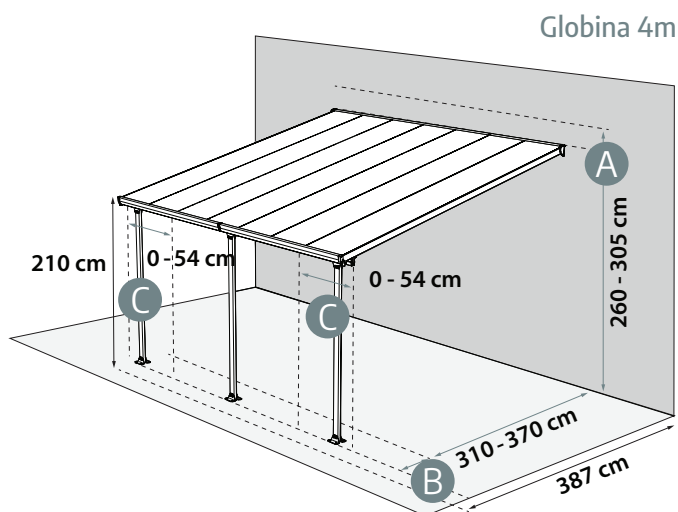

\*Z dodatnimi 50 % varnostnega robu

Dodana vrednost – prilagodljiva in prožna metoda pritrdjevanja

Povečanje obsega strehe za teraso

S kompletom EZ Link Kit in/ali modulom za povečanje obsega lahko povečate obseg strehe za teraso na eno od spodaj navedenih točno določenih dolžin.