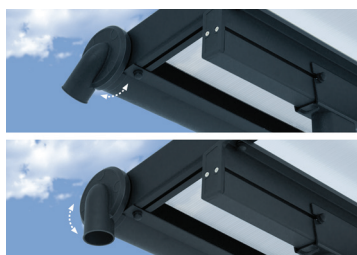

Vgrajeni žlebovi in prilagodljive glave žlebov