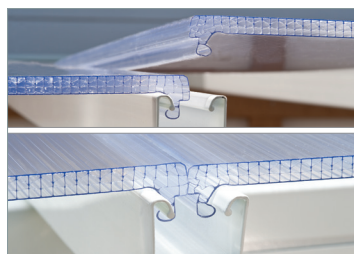

Stranska stena

Estetska strešna rešitev, ki se lahko na prostem uporablja za različne namene:  
kot streha za teraso, avtomobilski nadstrešek ali območje za sončenje

- Izjemno odporna proti neugodnim vremenskim razmeram, udarcem in UV-žarkom
- Praktično neuničljive večslojne polikarbonatne plošče debeline 8 mm
- Nudi 100-% zaščito pred škodljivimi UV-žarki
- Izjemno trpežni prašno premazani aluminijasti profili, ki so odporni proti koroziji, in povezovalniki iz galvaniziranega jekla
- Streho lahko preprosto sestavite sami – namestitev strešnih plošč Click N'Lock
- Vgrajen sistem žlebov omogoča učinkovito odvodnjavanje in zbiranje vode (premer 50 mm)
- Prilagodljivo nameščanje drogov
- Zidne povezovalnike je mogoče prilagoditi točno določenim potrebam
- Na voljo je široka paleta različnih velikosti
- Vzdrževanje ni potrebno – streha ne rjavi, ne gnije, na njej pa se prav tako ne razvija mah ali plesen
- Če želite svojemu prostoru dodati nekoliko svetlobe, razmislite tudi o nakupu svetilnega sistema (naprodaj ločeno)

Prilagoditev položaja drogov

Vgrajeni žlebovi in prilagodljive glave žlebov

Montažni sistem plošč - Click N'Lock

Vključeni kompleti sider in ščitnikov za podporne stebre

Film o izdelku

Navodila za sestavljanje