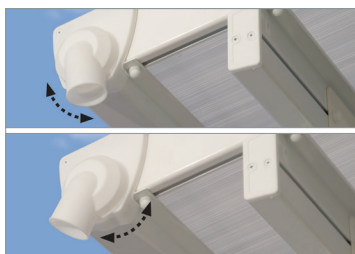

Stranska stena

Estetska strešna rešitev, ki se lahko na prostem uporablja za različne namene:  
kot streha za teraso, avtomobilski nadstrešek ali območje za sončenje

- Izjemno odporna proti neugodnim vremenskim razmeram, udarcem in UV-žarkom
- Praktično neuničljive večslojne polikarbonatne plošče debeline 8 mm
- Nudi 100-% zaščito pred škodljivimi UV-žarki
- Izjemno trpežni prašno premazani aluminijasti profili, ki so odporni proti koroziji, in povezovalniki iz galvaniziranega jekla
- Streho lahko preprosto sestavite sami – namestitev strešnih plošč Click N'Lock
- Vgrajen sistem žlebov omogoča učinkovito odvodnjavanje in zbiranje vode (premer 50 mm)
- Prilagodljivo nameščanje drogov
- Zidne povezovalnike je mogoče prilagoditi točno določenim potrebam
- Na voljo je široka paleta različnih velikosti
- Vzdrževanje ni potrebno – streha ne rjavi, ne gnije, na njej pa se prav tako ne razvija mah ali plesen
- Če želite svojemu prostoru dodati nekoliko svetlobe, razmislite tudi o nakupu svetilnega sistema (naprodaj ločeno)

Prilagoditev položaja drogov

Vgrajeni žlebovi in prilagodljive glave žlebov

Montažni sistem plošč - Click N'Lock

Vključeni kompleti sider in ščitnikov za podporne stebre

Film o izdelku

Navodila za sestavljanje