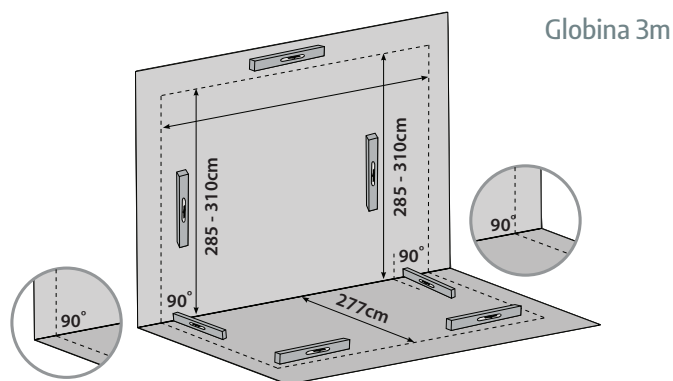

Globina 4m

Globina 3m