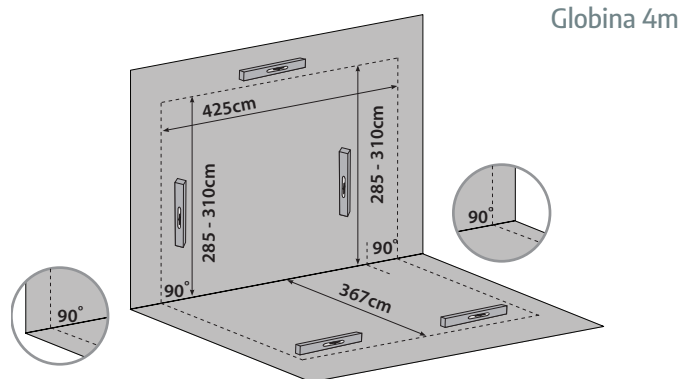

### Pomembne informacije

Pred začetkom montaže preverite, ali je površina tal popolnoma ravna in poravnana ter pod kotom 90° glede na podporno steno.

Globina 3m

Globina 4m

3 x 4,25 m Bela struktura Bela zasteklitvev

SanRemo™ - 4m Series

4 x 4,25 m	Struktura/ Zasteklitev	Črtne kode	Št. postavke	Dimenzije sestavljenega izdelka	Pokrita Površina	Embalaže	Embalaža Dimenzije	Neto/Bruto Teža	Celotna neto / Bruto teža	Minimalna količina naročila	40' HC Količina
	Bela Prozorna 	EAN-13 7290108134469	704401	435 D x 380 - 385 Š x 285 - 310 V cm	15,6 m <sup>2</sup>	Eden od štirih kartonov	217 x 75 x 29 cm	51,8 kg 67,6 kg	290,2 kg	1	18
	Bela Bela 	EAN-13 7290108133523	703993	Notranje dimenzije izdelka	Prostornina izdelka	Dva od štirih kartonov	217 x 75 x 30 cm	103,1 kg 109,6 kg			
	Siva Prozorna 	EAN-13 7290108133516	703991	412 D x 360 Š x 274 - 299 V cm	36,8 m <sup>2</sup>	Trije od štirih kartonov	389 x 67 x 13 cm	71,2 kg 77,7 kg	325,5 kg		
						Štirje od štirih kartonov	389 x 67 x 13,5 cm	64,1 kg 70,6 kg			