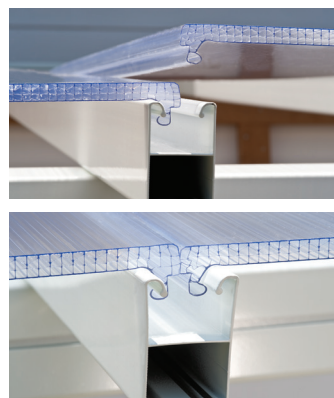

### SanRemo prinaša novo kakovost v vaš dom in življenjski slog

- Struktura, odporna proti vsem vremenskim razmeram – varuje v slabih vremenskih razmerah
- Tri široka dvojna drsna vrata omogočajo boljši pretok zraka in prehod (121 Š × 203 V cm)
- Vrata, ki se lahko zaklenejo – zaklepajo – od znotraj z glavnim ključem
- Trpežna, ojačana aluminijasta struktura
- Plošča za montažo na steno je nastavljiva tako, da ustreza vaši zeleni višini (285–310 cm)
- Strešni polikarbonatni strešni paneli, zaščiteni pred udarci in z UV-zaščito
- Visoko učinkoviti kristalno čisti akrilni stenski paneli, naravno imuni na škodljive UV-žarke
- Vgrajen sistem žlebov omogoča učinkovito odvodnjavanje in zbiranje vode (premer 50 mm)
- Preprosta montaža – predhodno sestavljena vrata, brez potrebnega plezanja
- Če želite svojemu prostoru dodati nekoliko svetlobe, razmislite tudi o nakupu svetilnega sistema (naprodaj ločeno)

\*Z dodatnimi 50 % varnostnega robu

Visokotlačne kristalne akrilne stenske plošče

Vgrajeni žlebovi in prilagodljive glave žlebov

Montažni sistem plošč Click N'Lock

Glavni ključ za vrata, ki se zaklenejo

### Pomembne informacije

Pred začetkom montaže preverite, ali je površina tal popolnoma ravna in poravnana ter pod kotom 90° glede na podporno steno.

Globina 3m

Globina 4m

3 x 4,25 m Bela struktura Bela zasteklitvev