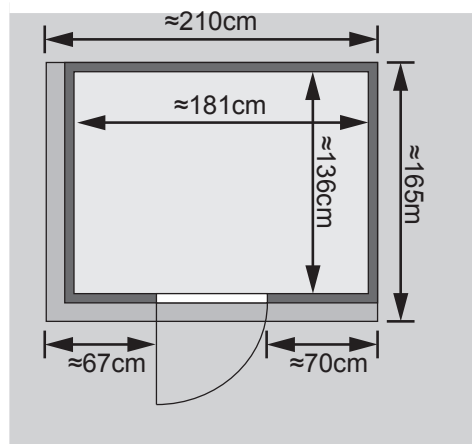

Maße Dachkranzmodell