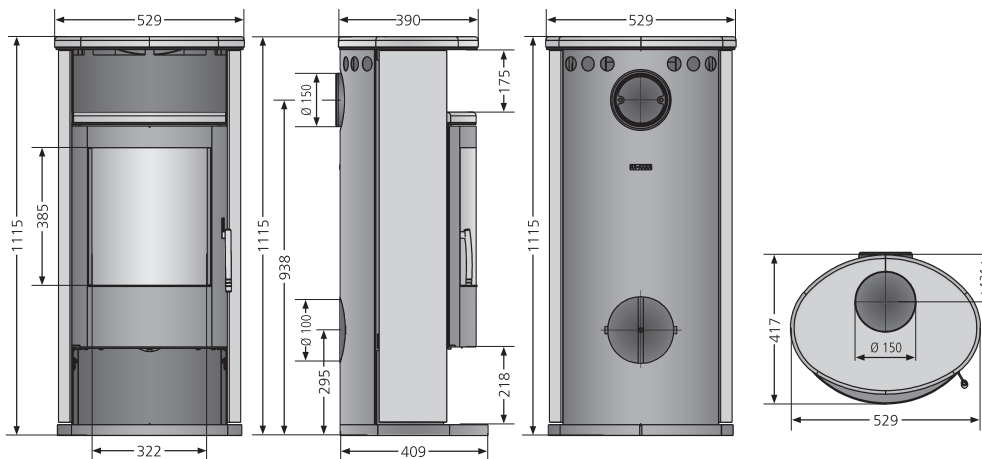

ISLAND 5

KAMINOFEN

JUSTUS

Island 5 Keramik Grappa, Korpus Stahl Schwarz

- 1 Erhältlich in den Ausführungen:**
Stahl Gussgrau (1)
Speckstein (2), Korpus Stahl Gussgrau
Sandstein (3), Korpus Stahl Schwarz
Keramik Corretto (4), Korpus Stahl Schwarz
Keramik Freddo (5), Korpus Stahl Schwarz
Keramik Grappa (6), Korpus Stahl Schwarz
- 2 Extra großes Warmhaltefach**
- 3 Ergonomischer Griff für Mehrfachherriegelung**

Serienmäßiger Lieferumfang

- Ausführung Stein und Keramik mit Kombi-Abdeckplatte
 - Serienmäßiger externer Verbrennungsluftanschluss
- Anschlussstutzen bitte separat bestellen!

Erhältlich in den Ausführungen	Best.Nr.	EAN-Code
Stahl Gussgrau	4875 29	4250340904186
Speckstein, Korpus Stahl Gussgrau	4875 22	4250340904162
Sandstein, Korpus Stahl Schwarz	4875 42	4250340904179
Keramik Corretto, Korpus Stahl Schwarz	4875 70	4250340906944
Keramik Freddo, Korpus Stahl Schwarz	4875 72	4250340906968
Keramik Grappa, Korpus Stahl Schwarz	4875 71	4250340906951
Zubehör		
Anschlussstutzen für Verbrennungsluftzufuhr	9200 69	4029807779991

Anschlussmöglichkeit		oben / hinten
Betrieb mit externer Luftzufuhr		hinten
Nennwärmeleistung	kW	5,0
Gewicht (inkl. Verpackung) Stahl / Stein	kg	104 / 140
Raumheizvermögen bis	m ³	88
Länge Holzscheite	cm	30
Abgasmassenstrom	g/s	5,0
Abgastemperatur	°C	300
erforderlicher Förderdruck	mbar	0,12