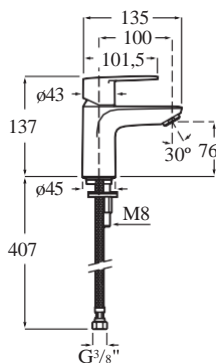

MITOS PLUS

Grifería para lavabo con cuerpo liso. Cold Start

DIBUJOS TÉCNICOS

CARACTERÍSTICAS

Grifería para lavabo con cuerpo liso y enlaces de alimentación flexibles.

Apertura en agua fría.

Acabado: Negro mate

Ahorro de agua y energía

Apertura frontal en agua fría

Caudal (l/min a 3 bares): 5

Caño fijo

Enlaces de alimentación flexibles incluidos

Limitador de caudal

Lugar de instalación: Lavabo

Posición del tirador: Superior

Rosca de la toma de agua: 3/8"

Tipo de cartucho: Inicio fresco

Tipo de desagüe: Desagüe no incluido

Tipo de grifería: Monomando

Tipo de instalación: De repisa

Evershine

SoftTurn®