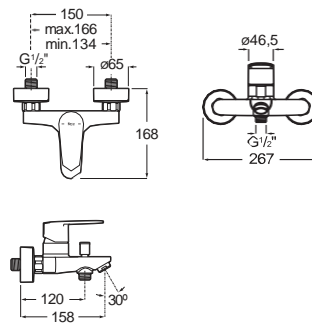

MITOS PLUS

Grifería exterior para baño-ducha con inversor automático, ducha de mano, flexible de 1,70 m. y soporte de ducha articulado

DIBUJOS TÉCNICOS

**CARACTERÍSTICAS**

Grifería exterior para baño-ducha con inversor automático, ducha de mano Natura, flexible metálico de 1,70 m. y soporte de ducha articulado.

Acabado: Negro

Caño fijo

Excéntricas incluidas

Inversor: Automático

Lugar de instalación: Bañera

Posición del tirador:

Superior

Rosca de la toma de agua: 1/2" - 1/2"

Tipo de cartucho: Cerámico

Tipo de desagüe: Desagüe no incluido

Tipo de grifería: Monomando

Tipo de instalación: Mural

Evershine

Soft Touch®