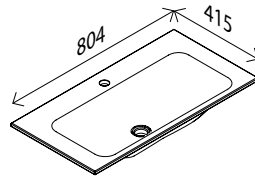

**LED-Spiegelement\***

**A+**

BxHxT: 80 x 60 x 3,7 cm  
mit indirekter, umlaufender LED-Beleuchtung,  
LED-Beleuchtung austauschbar,  
mit Schalter, 1081 Lumen,  
Das Spiegelement ist waagrecht und senkrecht verwendbar!

22781725 **228,00 €**

**LED-Spiegelement\***

**A+**

wie oben, **zusätzlich mit stufenloser Lichttemperaturverstellung!**  
2250 – 2340 Lumen

25380088 **349,00 €**

**Glaskeramik-Waschtisch**

BxHxT: 80 x 1,5 x 41,5 cm  
weiß, Clou Ab- und Überlauf,  
Hahnlochbohrung

24769666 **319,00 €**

**Glaskeramik-Waschtisch**

BxHxT: 80 x 1,5 x 41,5 cm  
weiß, Clou Ab- und Überlauf,  
Hahnlochbohrung

24769666 **319,00 €**

**Waschtisch-Unterschrank**

BxHxT: 79,4x 48,6 x 40,6 cm  
2 Auszüge mit Softclose  
2 Griffe, Aluminium eloxiert,  
inklusive Raumsparophon