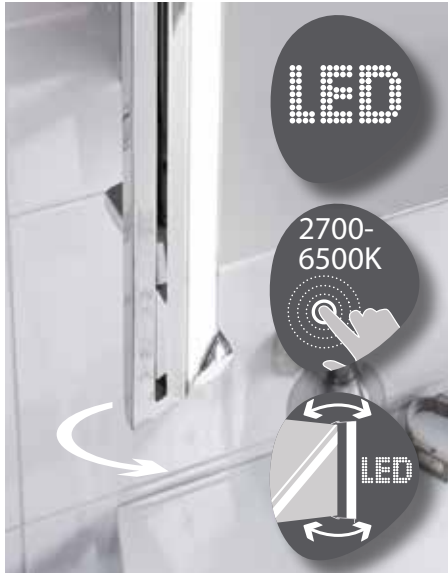

WASCHTISCH-  
UNTERSCHRANK

327,-€

2) Ohne Armatur und Deko

*Innovative Badmöbel-Lösungen*

 **BAUHAUS®**

Licht, wo es hin soll ...  
... mit LED-Schwenkleuchten

Berg Eiche - Dekor<sup>1)</sup>

LED-SPIEGEL-SCHRANK

**LED-Spiegelement\***

**A+**

BxHxT: 80 x 60 x 3,7 cm  
mit indirekter, umlaufender LED-Beleuchtung,  
LED-Beleuchtung austauschbar,  
mit Schalter, 1081 Lumen,  
Das Spiegelement ist waagrecht und senkrecht verwendbar!