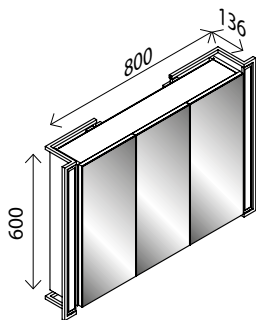

**Spiegelschrank mit LED-Lampe\***

**A**

BxHxT: 80 x 60 x 13,6 cm  
2 LED Schwenkleuchten, 2 x 300 Lumen,  
3 Türen einseitig verspiegelt (je 260 mm breit),  
4 Glaseinlegeböden, 1 Mittelwand,  
1 Schalter-/ Steckdosenelement,  
Maße inklusive Leuchte:  
BxHxT: 94 x 65 x 14,3 cm