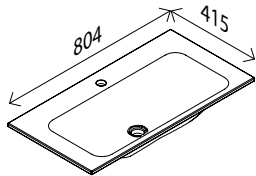

**Spiegelschrank mit LED-Lampe\***

**A**

BxHxT: 80 x 60 x 13,6 cm  
2 LED Schwenkleuchten, 2 x 300 Lumen,  
3 Türen einseitig verspiegelt (je 260 mm breit),  
4 Glaseinlegeböden, 1 Mittelwand,  
1 Schalter-/ Steckdosenelement,  
Maße inklusive Leuchte:  
BxHxT: 94 x 65 x 14,3 cm

**LED-Spiegelement\***

**A+**

BxHxT: 80 x 60 x 3,7 cm  
mit indirekter, umlaufender LED-Beleuchtung,  
LED-Beleuchtung austauschbar,  
mit Schalter, 1081 Lumen,  
Das Spiegelement ist waagrecht und senkrecht verwendbar!

22781725 **228,00 €**

**LED-Spiegelement\***

**A+**

wie oben, **zusätzlich mit stufenloser Lichttemperaturverstellung!**  
2250 – 2340 Lumen

25380088 **349,00 €**

**Glaskeramik-Waschtisch**

BxHxT: 80 x 1,5 x 41,5 cm  
weiß, Clou Ab- und Überlauf,  
Hahnlochbohrung

24769666 **319,00 €**

**Glaskeramik-Waschtisch**

BxHxT: 80 x 1,5 x 41,5 cm  
weiß, Clou Ab- und Überlauf,  
Hahnlochbohrung

24769666 **319,00 €**

**Waschtisch-Unterschrank**

BxHxT: 79,4x 48,6 x 40,6 cm  
2 Auszüge mit Softclose  
2 Griffe, Aluminium eloxiert,  
inklusive Raumsparophon