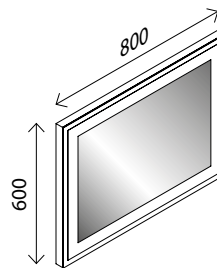

**Spiegelschrank mit LED-Lampe\***

**A**

BxHxT: 80 x 60 x 13,6 cm  
2 LED Schwenkleuchten, 2 x 300 Lumen,  
3 Türen einseitig verspiegelt (je 260 mm breit),  
4 Glaseinlegeböden, 1 Mittelwand,  
1 Schalter-/ Steckdosenelement,  
Maße inklusive Leuchte:  
BxHxT: 94 x 65 x 14,3 cm

**LED-Spiegelement\***

**A+**

BxHxT: 80 x 60 x 3,7 cm  
mit indirekter, umlaufender LED-Beleuchtung,  
LED-Beleuchtung austauschbar,  
mit Schalter, 1081 Lumen,  
Das Spiegelement ist waagrecht und senkrecht verwendbar!