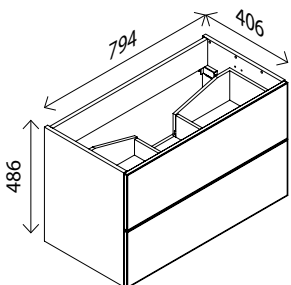

**LED-Spiegelement\***

**A+**

BxHxT: 80 x 60 x 3,7 cm  
mit indirekter, umlaufender LED-Beleuchtung,  
LED-Beleuchtung austauschbar,  
mit Schalter, 1081 Lumen,  
Das Spiegelement ist waagrecht und senkrecht verwendbar!

24769666 **319,00 €**

**Glaskeramik-Waschtisch**

BxHxT: 80 x 1,5 x 41,5 cm  
weiß, Clou Ab- und Überlauf,  
Hahnlochbohrung

24769666 **319,00 €**

**Waschtisch-Unterschrank**

BxHxT: 79,4x 48,6 x 40,6 cm  
2 Auszüge mit Softclose  
2 Griffe, Aluminium eloxiert,  
inklusive Raumsparophon