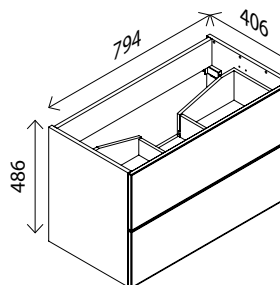

Waschtisch-Unterschrank

BxHxT: 79,4x 48,6 x 40,6 cm
2 Auszüge mit Softclose
2 Griffe, Aluminium eloxiert,
inklusive Raumsparophon

Dark Oak-Dekor¹⁾	25378029	327,00 €
Weiß Hochglanz	25376494	327,00 €
Berg Eiche-Dekor¹⁾	25962501	327,00 €
Grafit Hochglanz	24774749	327,00 €
Eiche Maron-Dekor¹⁾	25383157	327,00 €

1) Holznachbildung · feuchtraumoptimiert