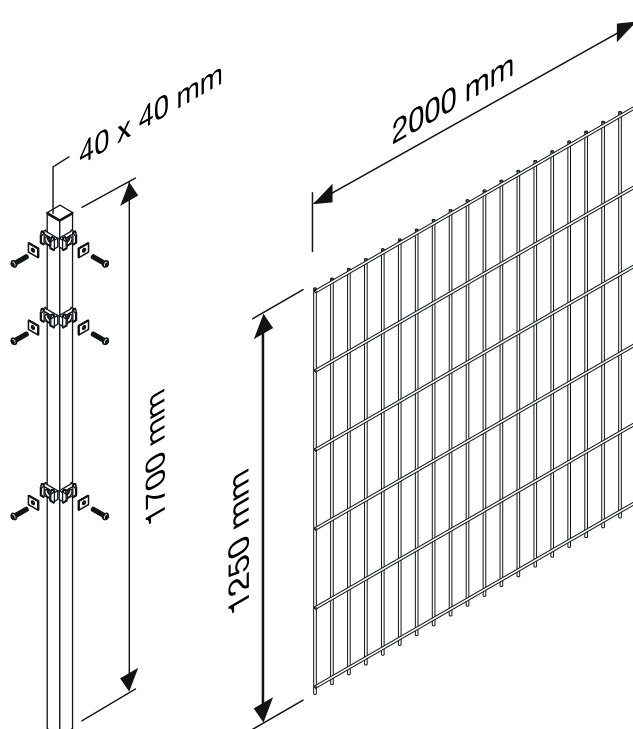

Anbau 2m Zaunset-Stabmatten

1 x Matte 6/5/6 Drahtstärke, 2000mm Länge u.
1 x Pfosten 1700x40x40mm in RAL 7016 - anthrazit, Höhe 1250mm

Art-Nr.: 25535903

1x Pfosten 1x Stabmatte

Material:
Stahl feuerverzinkt und
pulverbeschichtet