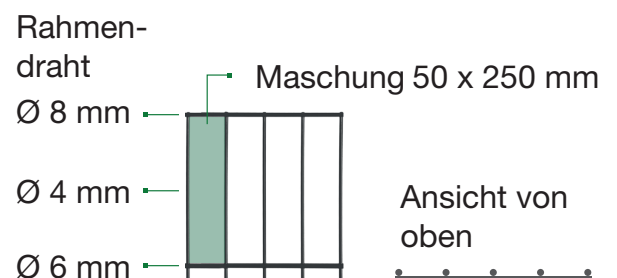

Anbau 2m Zaunset-Stabmatten

1 x Matte 6/5/6 Drahtstärke, 2000mm Länge u.
1 x Pfosten 1700x40x40mm in RAL 7016 - anthrazit, Höhe 1250mm

Art-Nr.: 25535903

1x Pfosten 1x Stabmatte

Material:
Stahl feuerverzinkt und
pulverbeschichtet