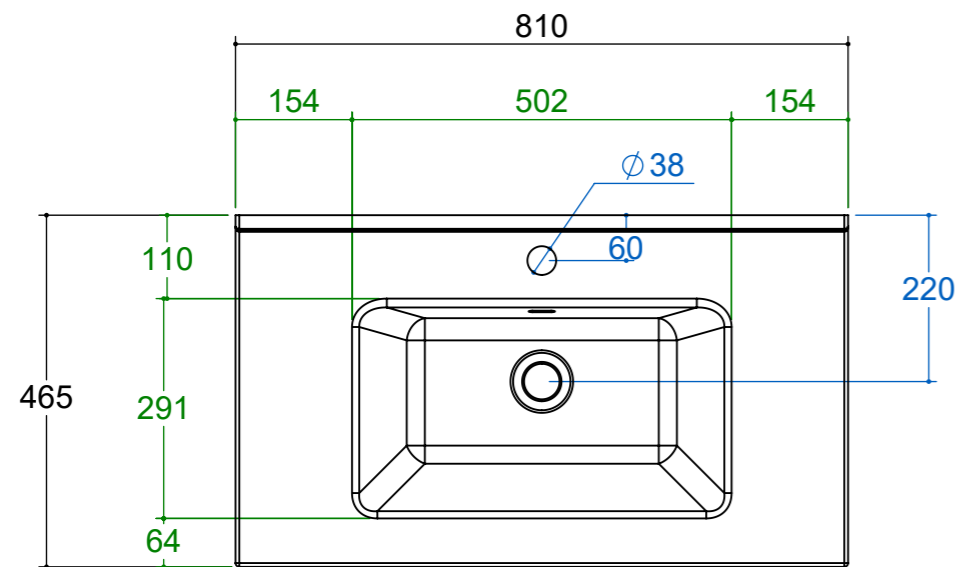

Codice commerciale
PLL CZ 2C 80 D4CRM

Collezione
Pull

Descrizione
**Composizione 2 Cassetti Centrale
Ceramica con vasca MODUL**

Struttura
Composizione

Dim. tecniche
810 x 570 x 465

Dim. commerciali
81 x 57 x 46,5

Formato Foglio: A3 - Scala: 1:8

Peso
43763 g.

Categoria
Prodotto finito

Autore
L. Mascarucci

Revisione
01

Data creazione
29/07/2020

Data revisione
06/04/2021

Codice obsoleto

Commento

piemme

Codice produzione
1 PLL CZ 2C 80 D4CRM 01

Codice commerciale
PLL CZ 2C 80 D4CRM

Collezione
Pull

Descrizione
**Composizione 2 Cassetti Centrale
Ceramica con vasca MODUL**

Struttura
Composizione

Dim. tecniche
810 x 570 x 465

Dim. commerciali
81 x 57 x 46,5

Formato Foglio: A3 - Scala: 1:10

Peso
43763 g.

Categoria
Prodotto finito

Autore
L. Mascarucci

Revisione
01

Data creazione
29/07/2020