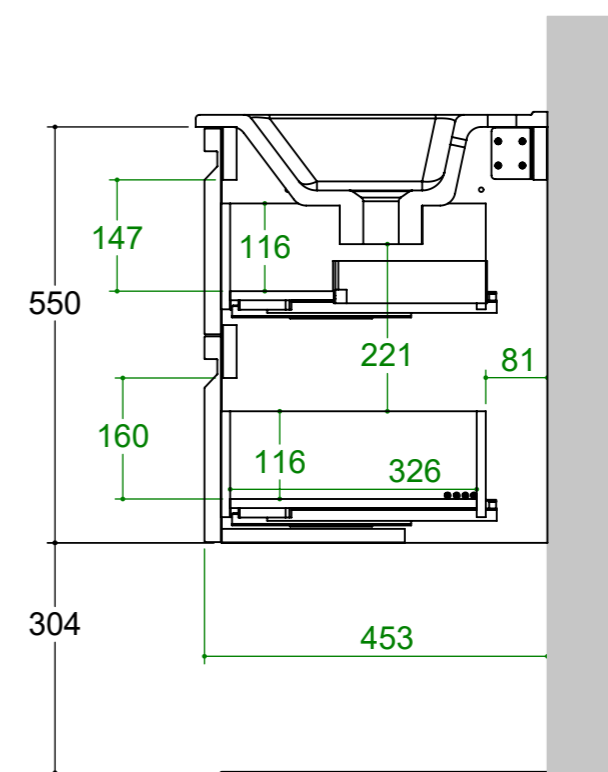

Codice commerciale
PLL CZ 2C 80 D4CRM

Collezione
Pull

Descrizione
**Composizione 2 Cassetti Centrale
Ceramica con vasca MODUL**

Struttura
Composizione

Dim. tecniche
810 x 570 x 465

Dim. commerciali
81 x 57 x 46,5

Formato Foglio: A3 - Scala: 1:8

Peso
43763 g.

Categoria
Prodotto finito

Autore
L. Mascarucci

Revisione
01

Data creazione
29/07/2020

Data revisione
06/04/2021

Codice obsoleto

Commento

piemme

Codice produzione
1 PLL CZ 2C 80 D4CRM 01

Codice commerciale
PLL CZ 2C 80 D4CRM

Collezione
Pull

Descrizione
**Composizione 2 Cassetti Centrale
Ceramica con vasca MODUL**

Struttura
Composizione

Dim. tecniche
810 x 570 x 465

Dim. commerciali
81 x 57 x 46,5

Formato Foglio: A3 - Scala: 1:10

Peso
43763 g.

Categoria
Prodotto finito

Autore
L. Mascarucci

Revisione
01

Data creazione
29/07/2020