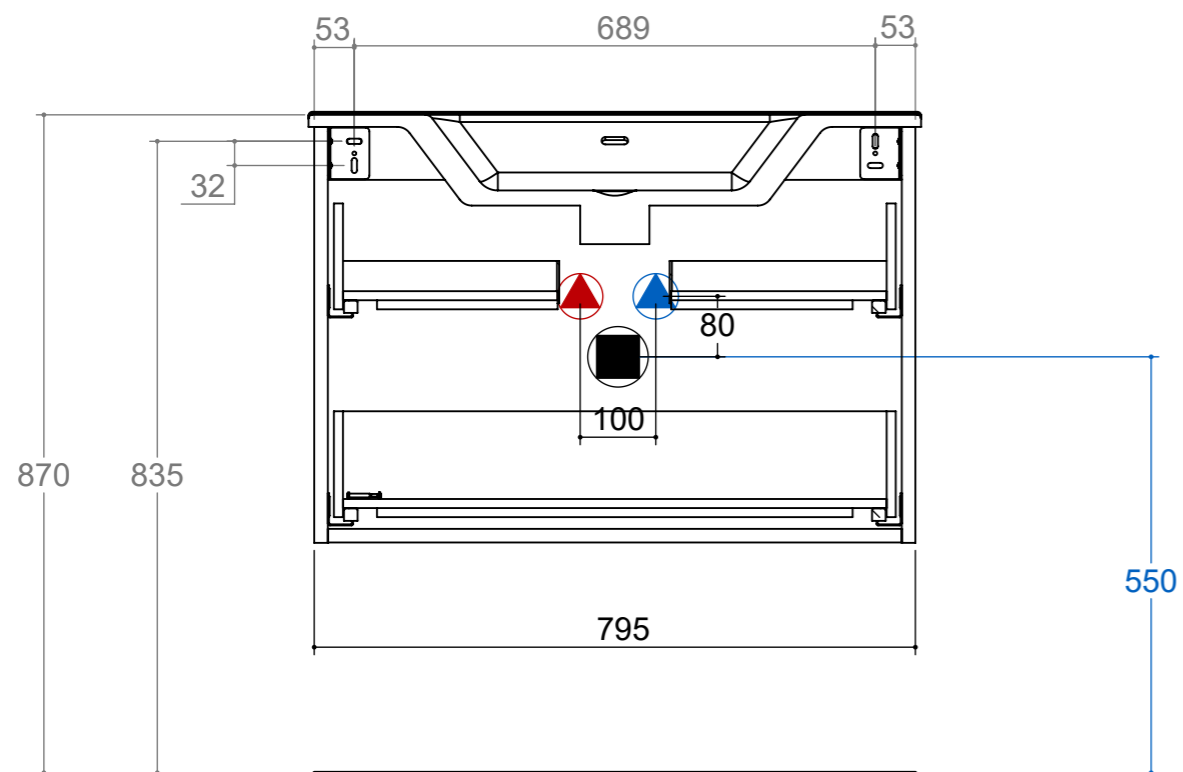

Codice commerciale
PLL CZ 2C 80 D4CRM

Collezione
Pull

Descrizione
**Composizione 2 Cassetti Centrale
Ceramica con vasca MODUL**

Struttura
Composizione

Dim. tecniche
810 x 570 x 465

Dim. commerciali
81 x 57 x 46,5

Formato Foglio: A3 - Scala: 1:8

Peso
43763 g.

Categoria
Prodotto finito

Autore
L. Mascarucci

Revisione
01

Data creazione
29/07/2020

Data revisione
06/04/2021

Codice obsoleto

Commento

piemme

Codice produzione
1 PLL CZ 2C 80 D4CRM 01

Codice commerciale
PLL CZ 2C 80 D4CRM

Collezione
Pull

Descrizione
**Composizione 2 Cassetti Centrale
Ceramica con vasca MODUL**

Struttura
Composizione

Dim. tecniche
810 x 570 x 465

Dim. commerciali
81 x 57 x 46,5

Formato Foglio: A3 - Scala: 1:10

Peso
43763 g.

Categoria
Prodotto finito

Autore
L. Mascarucci

Revisione
01

Data creazione
29/07/2020