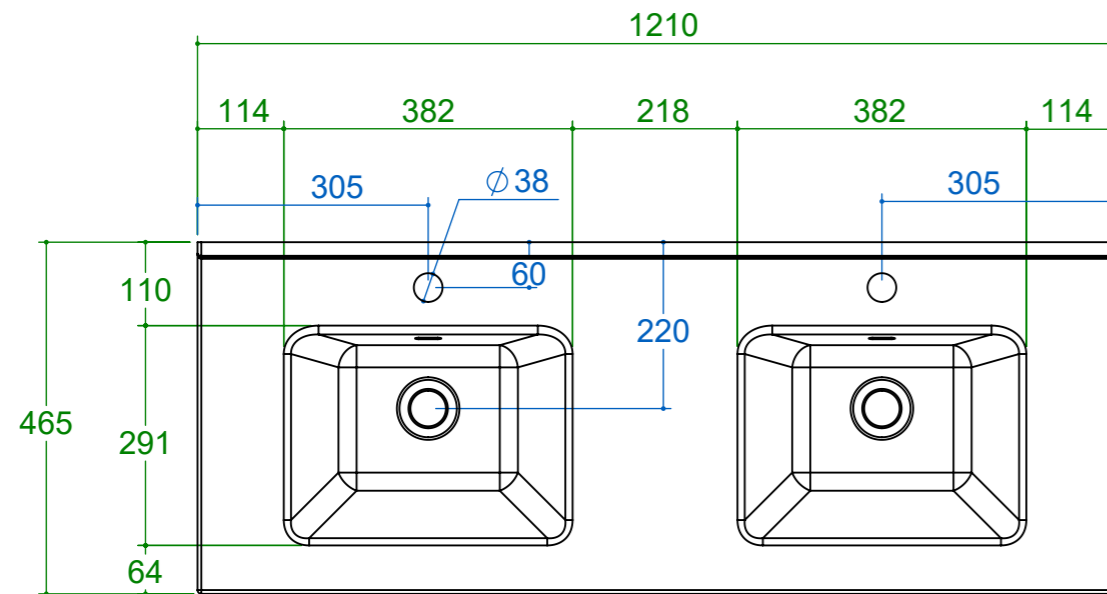

Codice commerciale
PLL CZ 2C 6D42RM

Collezione
Pull

Struttura
Composizione

Descrizione
**Composizione 2 Cassetti con vasca
MODUL Doppio Ceramica**

Dim. tecniche
1210 x 566 x 465

Peso
59539 g.

Dim. commerciali
121 x 57 x 46,5

Categoria
Prodotto finito

Formato Foglio: A3 - Scala: 1:8

Autore
L. Mascarucci

Data creazione
12/01/2021

Revisione
01

Data revisione
05/04/2021

Codice obsoleto

Commento

piemme

Codice produzione
1 PLL CZ 2C 6D42RM 01

Codice commerciale
PLL CZ 2C 6D42RM

Collezione
Pull

Struttura
Composizione

Descrizione
**Composizione 2 Cassetti con vasca
MODUL Doppio Ceramica**

Dim. tecniche
1210 x 566 x 465

Peso
59539 g.

Dim. commerciali
121 x 57 x 46,5

Categoria
Prodotto finito

Formato Foglio: A3 - Scala: 1:10

Autore
L. Mascarucci

Data creazione
12/01/2021

Codice obsoleto

Revisione
01