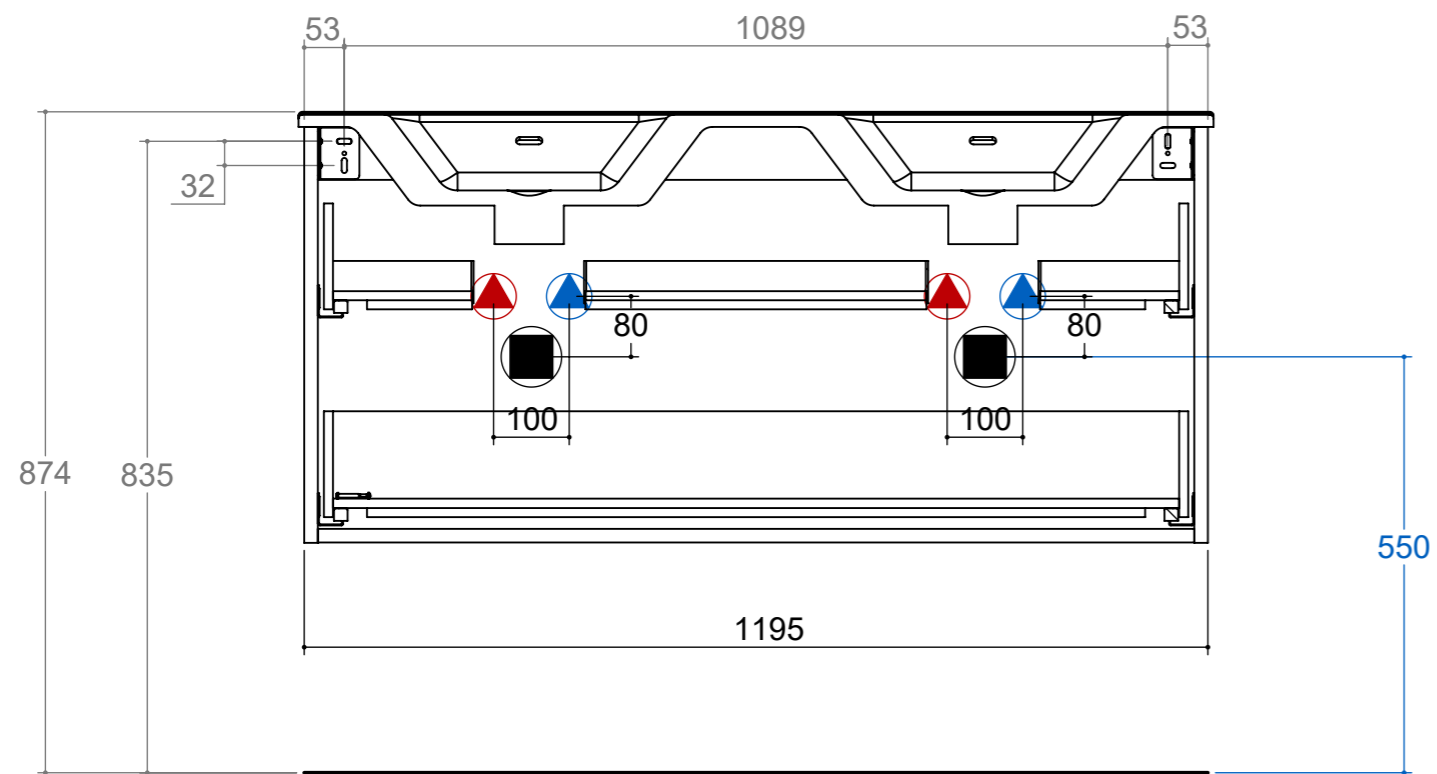

Codice commerciale
PLL CZ 2C 6D42RM

Collezione
Pull

Struttura
Composizione

Descrizione
**Composizione 2 Cassetti con vasca
MODUL Doppio Ceramica**

Dim. tecniche
1210 x 566 x 465

Peso
59539 g.

Dim. commerciali
121 x 57 x 46,5

Categoria
Prodotto finito

Formato Foglio: A3 - Scala: 1:8

Autore
L. Mascarucci

Data creazione
12/01/2021

Revisione
01

Data revisione
05/04/2021

Codice obsoleto

Commento

piemme

Codice produzione
1 PLL CZ 2C 6D42RM 01

Codice commerciale
PLL CZ 2C 6D42RM

Collezione
Pull

Struttura
Composizione

Descrizione
**Composizione 2 Cassetti con vasca
MODUL Doppio Ceramica**

Dim. tecniche
1210 x 566 x 465

Peso
59539 g.

Dim. commerciali
121 x 57 x 46,5

Categoria
Prodotto finito

Formato Foglio: A3 - Scala: 1:10

Autore
L. Mascarucci

Data creazione
12/01/2021

Codice obsoleto

Revisione
01