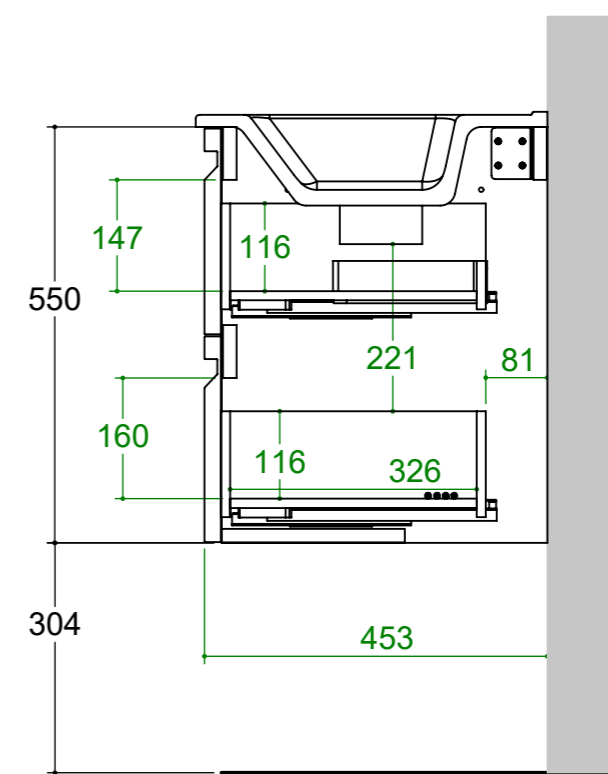

Codice commerciale
PLL CZ 2C 6D42RM

Collezione
Pull

Struttura
Composizione

Descrizione
**Composizione 2 Cassetti con vasca
MODUL Doppio Ceramica**

Dim. tecniche
1210 x 566 x 465

Peso
59539 g.

Dim. commerciali
121 x 57 x 46,5

Categoria
Prodotto finito

Formato Foglio: A3 - Scala: 1:8

Autore
L. Mascarucci

Data creazione
12/01/2021

Revisione
01

Data revisione
05/04/2021

Codice obsoleto

Commento

piemme

Codice produzione
1 PLL CZ 2C 6D42RM 01

Codice commerciale
PLL CZ 2C 6D42RM

Collezione
Pull

Struttura
Composizione

Descrizione
**Composizione 2 Cassetti con vasca
MODUL Doppio Ceramica**

Dim. tecniche
1210 x 566 x 465

Peso
59539 g.

Dim. commerciali
121 x 57 x 46,5

Categoria
Prodotto finito

Formato Foglio: A3 - Scala: 1:10

Autore
L. Mascarucci

Data creazione
12/01/2021

Codice obsoleto

Revisione
01