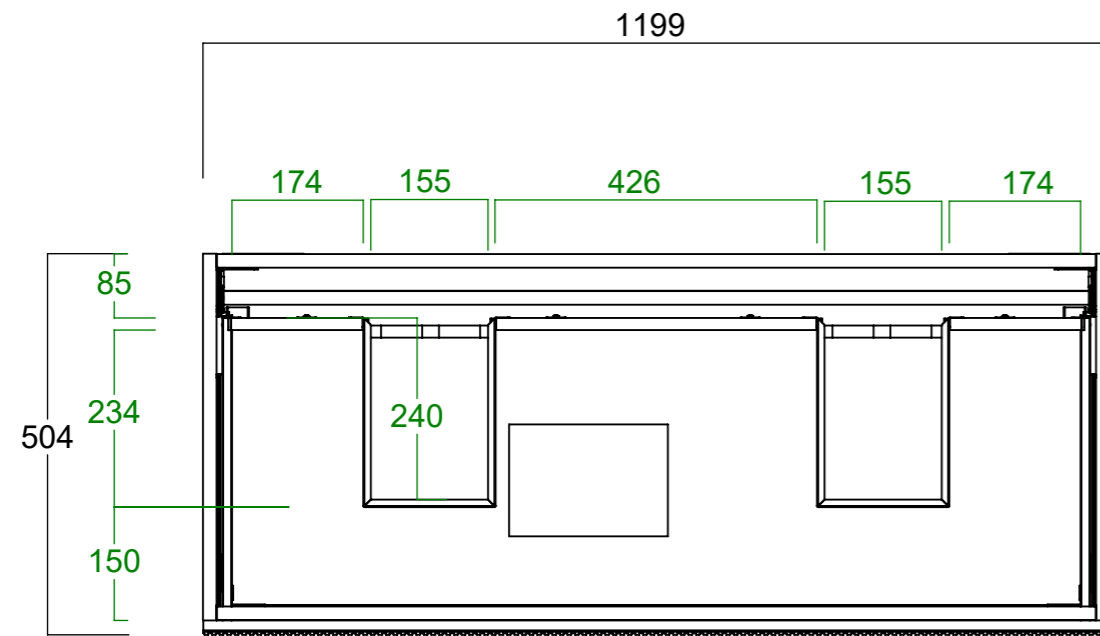

Codice produzione
1 PRA BS 1D 62A2R 01

Codice commerciale
PRA BS 1D 62A2R

Collezione
Pura Plus

Descrizione
Base lavabo 1 Cassetto e 1 Cassetto interno Doppio

Struttura
Base lavabo

Dim. tecniche
1199 x 465 x 504

Dim. commerciali
119,9 x 46,5 x 50,4

Formato Foglio: A3 - Scala: 1:12

Peso
42792 g.

Categoria
Prodotto finito

Autore
E. Spadoni

Revisione
00

Data creazione
03/04/2024

Data revisione
20/06/2024

Codice obsoleto

Commento
RIGATO

Codice produzione
1 PRA BS 1D 62A2R 01
Codice commerciale
PRA BS 1D 62A2R

Collezione
Pura Plus
Struttura
Base lavabo
Descrizione
**Base lavabo 1 Cassetto e 1 Cassetto
interno Doppio**

Dim. tecniche
1199 x 465 x 504
Peso
42792 g.
Dim. commerciali
119,9 x 46,5 x 50,4
Categoria
Prodotto finito
Formato Foglio: A3 - Scala: 1:10

Autore
E. Spadoni
Data creazione
03/04/2024
Revisione
00
Data revisione
20/06/2024
Codice obsoleto
RIGATO
Commento