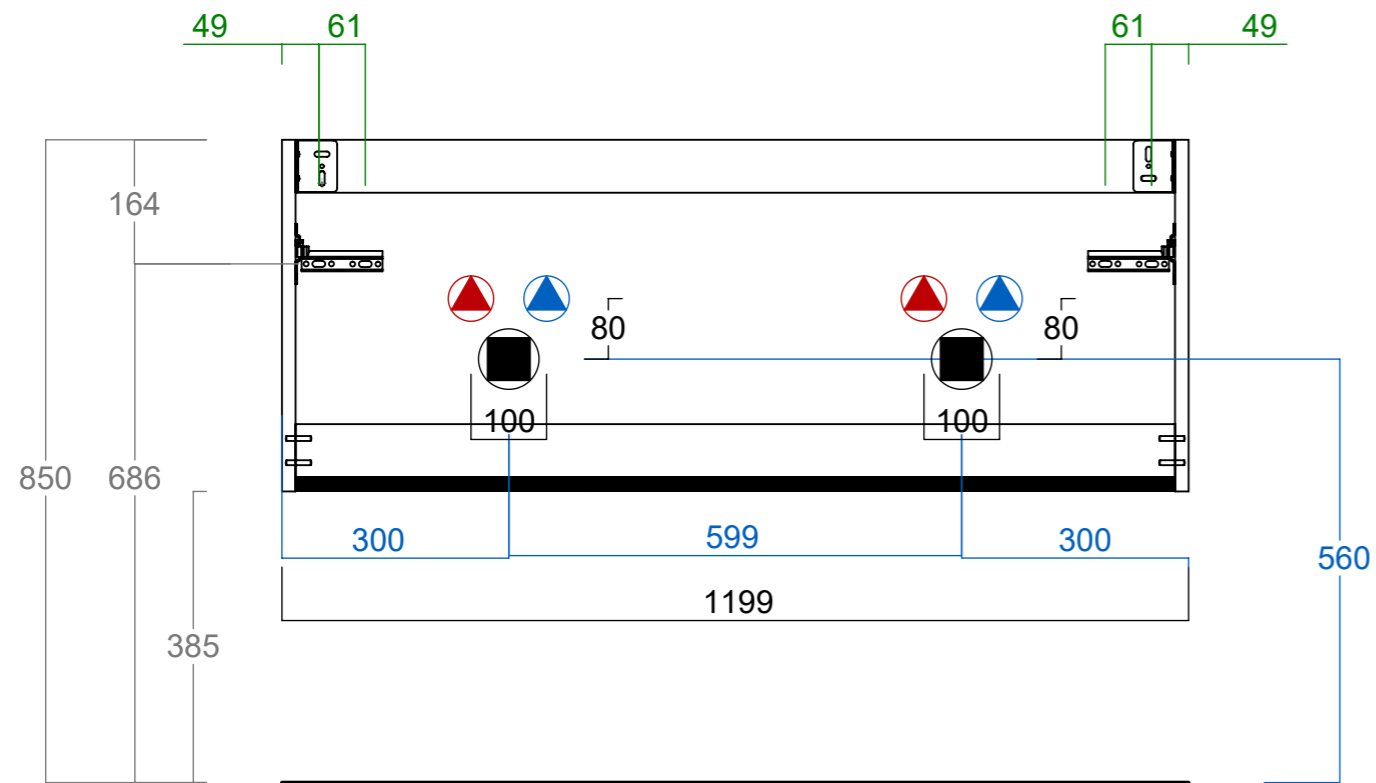

Codice produzione
1 PRA BS 1D 62A2R 01

Codice commerciale
PRA BS 1D 62A2R

Collezione
Pura Plus

Descrizione
Base lavabo 1 Cassetto e 1 Cassetto interno Doppio

Struttura
Base lavabo

Dim. tecniche
1199 x 465 x 504

Dim. commerciali
119,9 x 46,5 x 50,4

Formato Foglio: A3 - Scala: 1:12

Peso
42792 g.

Categoria
Prodotto finito

Autore
E. Spadoni

Revisione
00

Data creazione
03/04/2024

Data revisione
20/06/2024

Codice obsoleto

Commento
RIGATO

Codice produzione
1 PRA BS 1D 62A2R 01
Codice commerciale
PRA BS 1D 62A2R

Collezione
Pura Plus
Struttura
Base lavabo
Descrizione
**Base lavabo 1 Cassetto e 1 Cassetto
interno Doppio**

Dim. tecniche
1199 x 465 x 504
Peso
42792 g.
Dim. commerciali
119,9 x 46,5 x 50,4
Categoria
Prodotto finito
Formato Foglio: A3 - Scala: 1:10

Autore
E. Spadoni
Data creazione
03/04/2024
Revisione
00
Data revisione
20/06/2024
Codice obsoleto
RIGATO
Commento