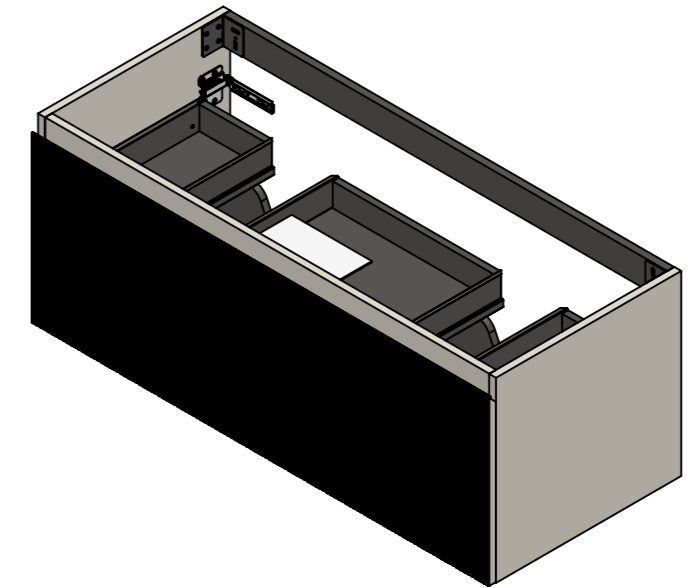

Codice produzione
1 PRA BS 1D 62A2R 01

Codice commerciale
PRA BS 1D 62A2R

Collezione
Pura Plus

Descrizione
Base lavabo 1 Cassetto e 1 Cassetto interno Doppio

Struttura
Base lavabo

Dim. tecniche
1199 x 465 x 504

Dim. commerciali
119,9 x 46,5 x 50,4

Formato Foglio: A3 - Scala: 1:12

Peso
42792 g.

Categoria
Prodotto finito

Autore
E. Spadoni

Revisione
00

Data creazione
03/04/2024

Data revisione
20/06/2024

Codice obsoleto

Commento
RIGATO

Codice produzione
1 PRA BS 1D 62A2R 01
Codice commerciale
PRA BS 1D 62A2R

Collezione
Pura Plus
Struttura
Base lavabo
Descrizione
**Base lavabo 1 Cassetto e 1 Cassetto
interno Doppio**

Dim. tecniche
1199 x 465 x 504
Peso
42792 g.
Dim. commerciali
119,9 x 46,5 x 50,4
Categoria
Prodotto finito
Formato Foglio: A3 - Scala: 1:10

Autore
E. Spadoni
Data creazione
03/04/2024
Revisione
00
Data revisione
20/06/2024
Codice obsoleto
RIGATO
Commento