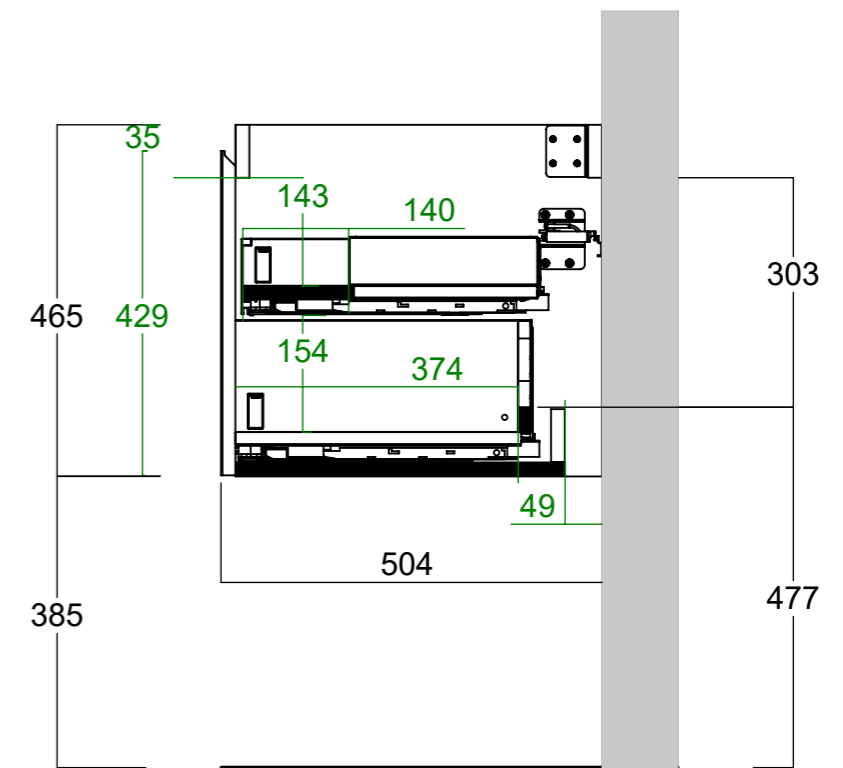

Codice produzione
1 PRA BS 1D 62A2R 01

Codice commerciale
PRA BS 1D 62A2R

Collezione
Pura Plus

Descrizione
Base lavabo 1 Cassetto e 1 Cassetto interno Doppio

Struttura
Base lavabo

Dim. tecniche
1199 x 465 x 504

Dim. commerciali
119,9 x 46,5 x 50,4

Formato Foglio: A3 - Scala: 1:12

Peso
42792 g.

Categoria
Prodotto finito

Autore
E. Spadoni

Revisione
00

Data creazione
03/04/2024

Data revisione
20/06/2024

Codice obsoleto

Commento
RIGATO

Codice produzione
1 PRA BS 1D 62A2R 01
Codice commerciale
PRA BS 1D 62A2R

Collezione
Pura Plus
Struttura
Base lavabo
Descrizione
**Base lavabo 1 Cassetto e 1 Cassetto
interno Doppio**

Dim. tecniche
1199 x 465 x 504
Peso
42792 g.
Dim. commerciali
119,9 x 46,5 x 50,4
Categoria
Prodotto finito
Formato Foglio: A3 - Scala: 1:10

Autore
E. Spadoni
Data creazione
03/04/2024
Revisione
00
Data revisione
20/06/2024
Codice obsoleto
RIGATO
Commento