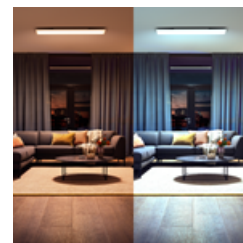

Produktdatenblatt

Philips Hue White Ambiance Aurelle Panelleuchte, Integrierte LED, Steuerung über die App oder Stimme, rechteckig, 120x30cm, weiß

Verschönere Deine täglichen Momente mit smarterer Beleuchtung von Philips Hue. Entspanne Dich, schaue TV, unterstütze Deinen Tagesablauf und fühle Dich in Deinem Zuhause sicher. Mit Philips Hue kannst Du mehr erleben. Mit der rechteckigen Philips Hue White Ambiance Panelleuchte Aurelle erhältst Du ein warmweißes bis kühlweißes Licht. Der dezente Look lässt sich ideal zu jeder Inneneinrichtung kombinieren. Nutze die integrierten Lichtszenen und steuere die Leuchte sofort über die Philips Hue App. Wähle aus 50.000 Weißtönen, um die richtige Stimmung für jeden Moment zu schaffen. Entspanne mit warmweißem Licht und verwende kaltweißes Licht für zusätzlichen Fokus bei der Arbeit. Nutze dabei Bluetooth zur sofortigen Lichtsteuerung in einem Raum oder verbinde die Hue Bridge, um den vollständigen Funktionsumfang Deines Philips Hue Lichtsystems im gesamten Haus zu genießen und noch mehr aus Deinen smarten Leuchten herauszuholen. Mit der separat erhältlichen Hue Bridge kannst Du bis zu 50 Hue Lampen und Leuchten im Innen- und Außenbereich gleichzeitig steuern und viele weitere Funktionen nutzen.