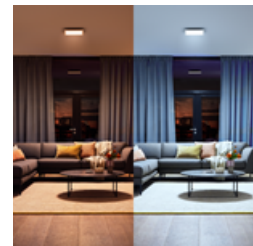

Produktdatenblatt

Philips Hue White Ambiance Aurelle Panelleuchte, Integrierte LED, Steuerung über die App oder Stimme, quadratisch, 30x30cm, weiß

Verschönere Deine täglichen Momente mit smarter Beleuchtung von Philips Hue. Entspanne Dich, schaue TV, unterstütze Deinen Tagesablauf und fühle Dich in Deinem Zuhause sicher. Mit Philips Hue kannst Du mehr erleben. Mit der quadratischen Philips Hue White Ambiance Panelleuchte Aurelle erhältst Du ein warmweißes bis kühlweißes Licht. Der dezente Look lässt sich ideal zu jeder Inneneinrichtung kombinieren. Nutze die integrierten Lichtszenen und steuere die Leuchte sofort über die Philips Hue App. Wähle aus 50.000 Weißtönen, um die richtige Stimmung für jeden Moment zu schaffen. Entspanne mit warmweißem Licht und verwende kaltweißes Licht für zusätzlichen Fokus bei der Arbeit. Nutze dabei Bluetooth zur sofortigen Lichtsteuerung in einem Raum oder verbinde die Hue Bridge, um den vollständigen Funktionsumfang Deines Philips Hue Lichtsystems im gesamten Haus zu genießen und noch mehr aus Deinen smarten Leuchten herauszuholen. Mit der separat erhältlichen Hue Bridge kannst Du bis zu 50 Hue Lampen und Leuchten im Innen- und Außenbereich gleichzeitig steuern und viele weitere Funktionen nutzen.