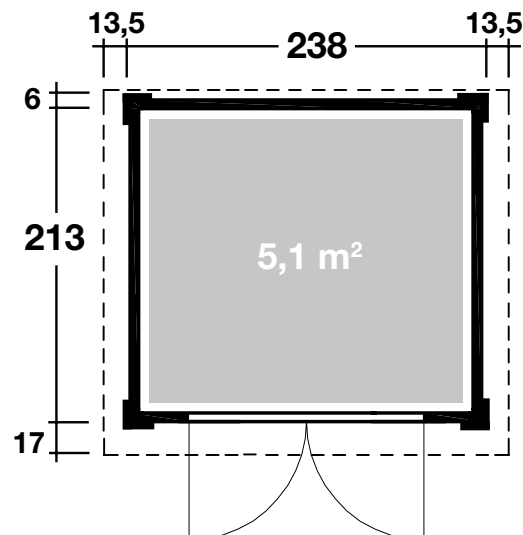

*Fundamenthölzer sind im Fußboden-Set enthalten. Fundamenthölzer sind für die Langlebigkeit der Häuser empfehlenswert.

Weitere Informationen finden Sie unter: www.finnhaus.de oder im aktuellen Katalog.
Technische Änderungen, Druckfehler und Irrtümer vorbehalten.