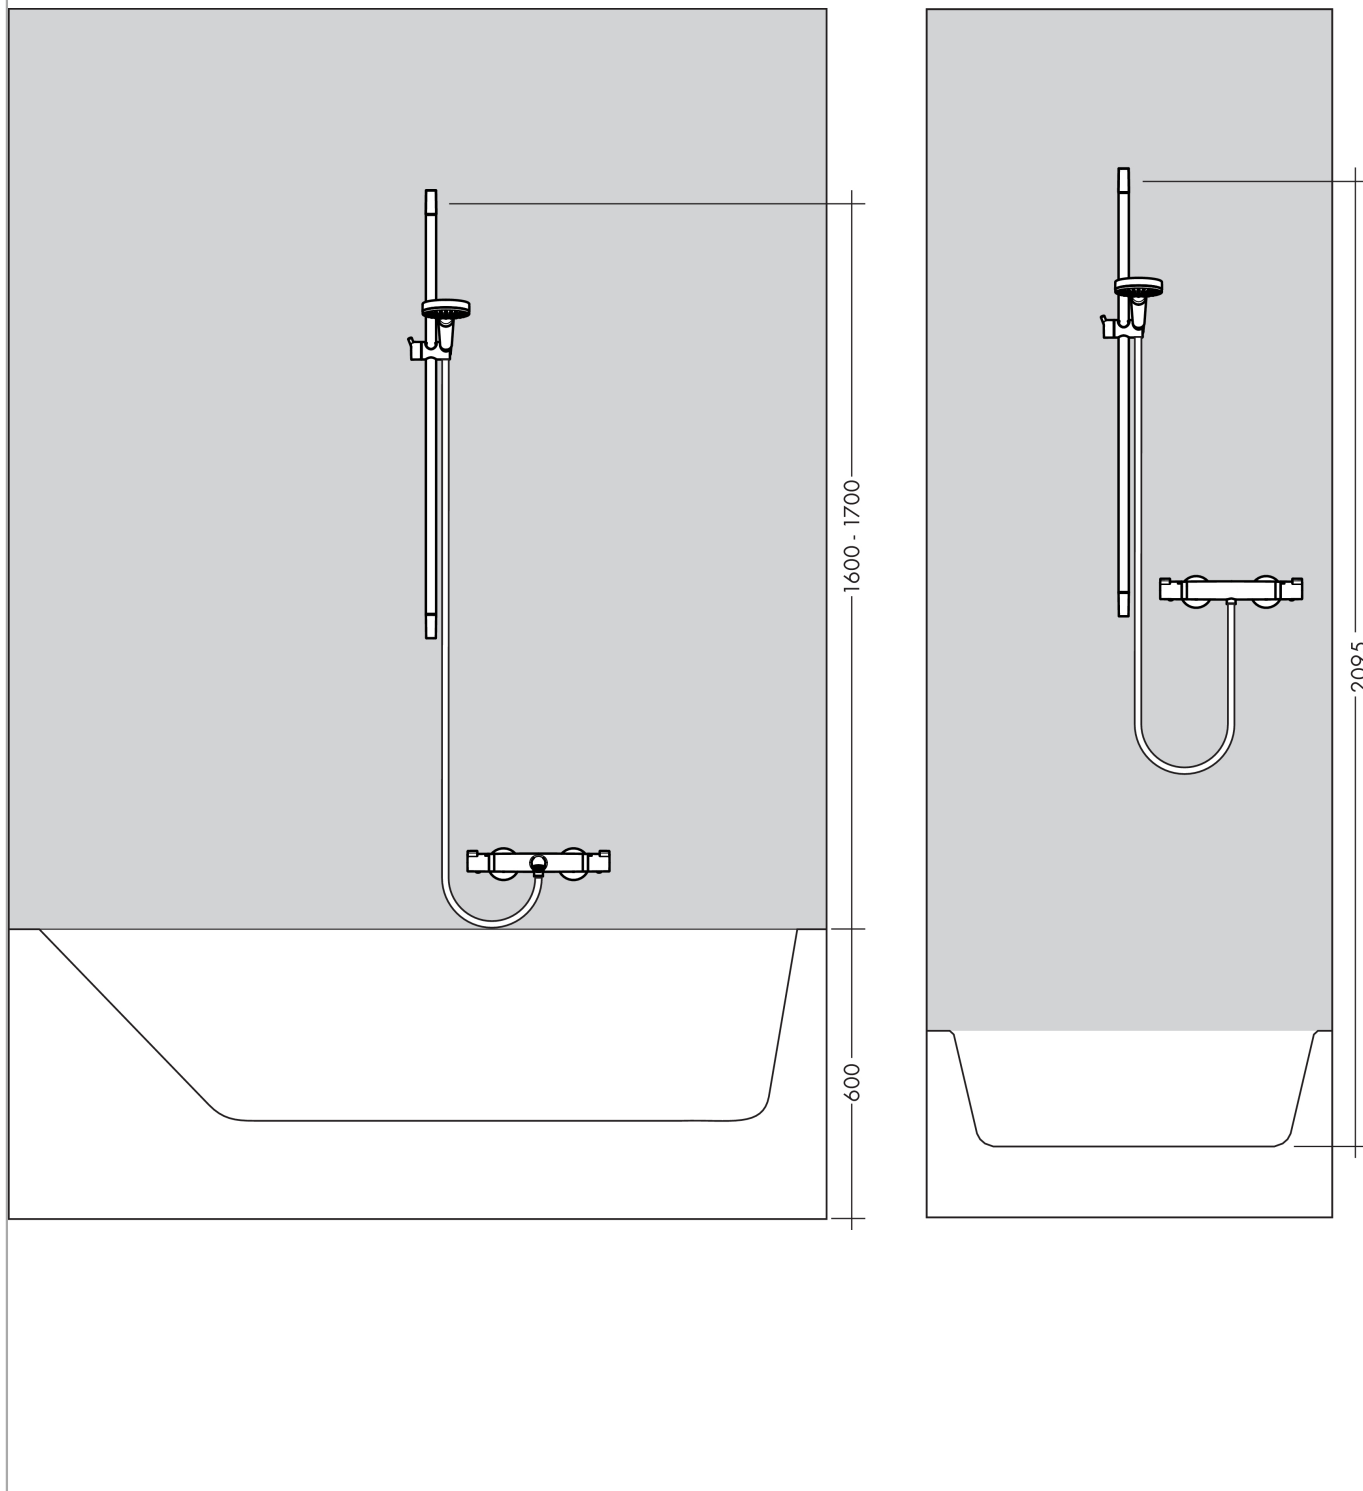

Crometta 100

Crometta 100 Multi Brauseset 0,65 m

Oberflächen: **weiß/chrom** Artikelnummer: **26650400**

Beschreibung

Merkmale

- Strahlart: Rain, TurboRain, Massagestrahl
- Strahlartenumstellung durch drehbare Strahlscheibe
- ohne Drehwirbel
- um 45° verstellbarer Neigungswinkel des Schiebers
- maximale Durchflussmenge (bei 3 bar): 19 l/min
- verchromte Wandstütze aus Kunststoff

Bestehend aus

- Crometta 100 Multi Handbrause (#26823XXX)
- Metaflex Brauseschlauch 1,60 m (#28266XXX)
- Unica'Croma Brausestange 0,65 m (#26503XXX)

Optionales Zubehör

- Fliesenausgleichsscheibe (#97450XXX)

Technologie

Produktabbildung

Maßzeichnung

Crometta 100

Crometta 100 Multi Brauseset 0,65 m

Oberflächen: weiß/chrom Artikelnummer: 26650400

Einbaubeispiel

Crometta 100

Crometta 100 Multi Brauseset 0,65 m

Oberflächen: weiß/chrom Artikelnummer: 26650400

Explosionszeichnung

Baujahr: >10/14

Crometta 100
Crometta 100 Multi Brauseset 0,65 m
 Oberflächen: **weiß/chrom** Artikelnummer: **26650400**