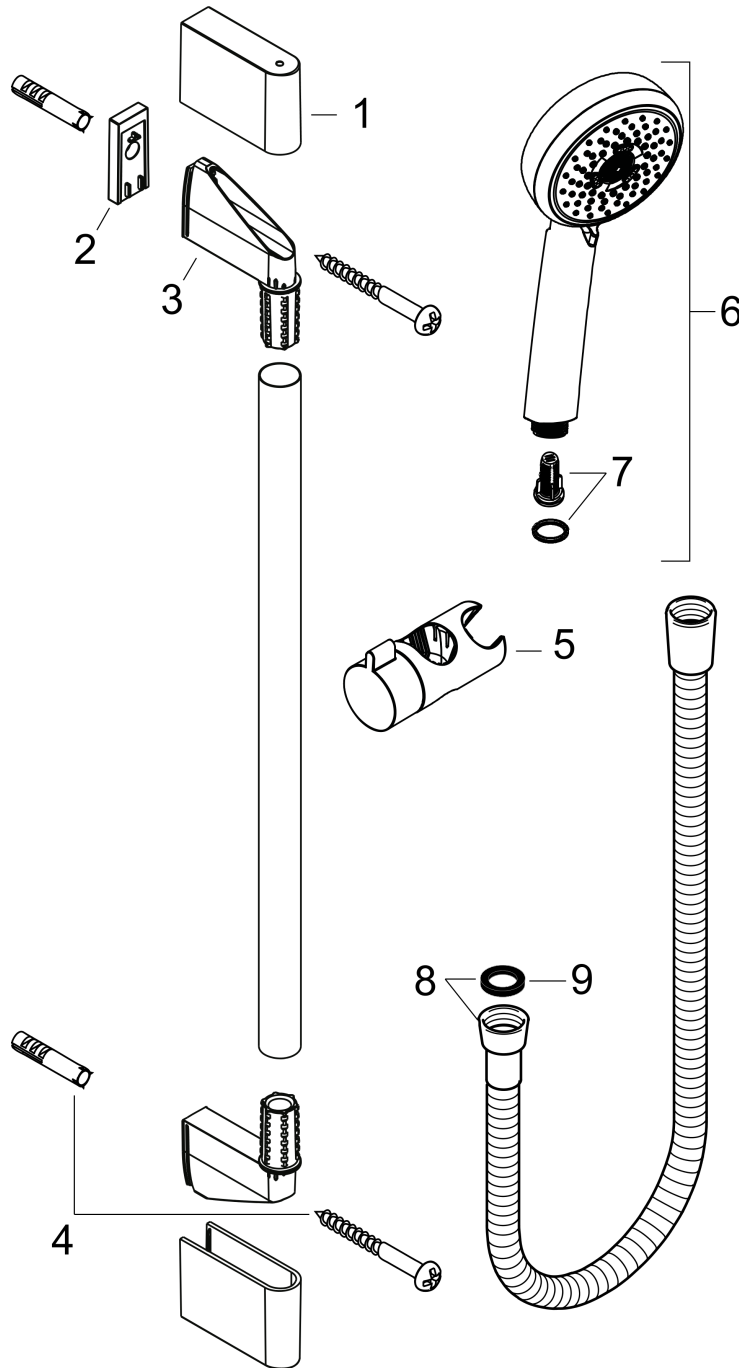

Crometta 100

Crometta 100 Multi Brauseset 0,65 m

Oberflächen: **weiß/chrom** Artikelnummer: **26650400**

Beschreibung

Merkmale

- Strahlart: Rain, TurboRain, Massagestrahl
- Strahlartenumstellung durch drehbare Strahlscheibe
- ohne Drehwirbel
- um 45° verstellbarer Neigungswinkel des Schiebers
- maximale Durchflussmenge (bei 3 bar): 19 l/min
- verchromte Wandstütze aus Kunststoff

Bestehend aus

- Crometta 100 Multi Handbrause (#26823XXX)
- Metaflex Brauseschlauch 1,60 m (#28266XXX)
- Unica'Croma Brausestange 0,65 m (#26503XXX)

Optionales Zubehör

- Fliesenausgleichsscheibe (#97450XXX)

Technologie

Produktabbildung

Maßzeichnung

Crometta 100

Crometta 100 Multi Brauseset 0,65 m

Oberflächen: weiß/chrom Artikelnummer: 26650400

Einbaubeispiel

Crometta 100

Crometta 100 Multi Brauseset 0,65 m

Oberflächen: weiß/chrom Artikelnummer: 26650400

Explosionszeichnung

Baujahr: >10/14

Crometta 100
Crometta 100 Multi Brauseset 0,65 m
 Oberflächen: **weiß/chrom** Artikelnummer: **26650400**