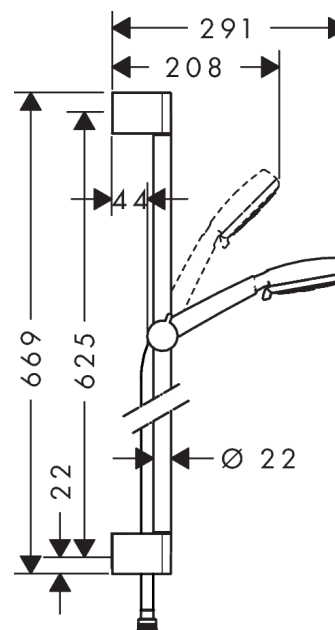

Crometta 100

Crometta 100 Multi Brauseset 0,65 m

Oberflächen: **weiß/chrom** Artikelnummer: **26650400**

Beschreibung

Merkmale

- Strahlart: Rain, TurboRain, Massagestrahl
- Strahlartenumstellung durch drehbare Strahlscheibe
- ohne Drehwirbel
- um 45° verstellbarer Neigungswinkel des Schiebers
- maximale Durchflussmenge (bei 3 bar): 19 l/min
- verchromte Wandstütze aus Kunststoff

Bestehend aus

- Crometta 100 Multi Handbrause (#26823XXX)
- Metaflex Brauseschlauch 1,60 m (#28266XXX)
- Unica'Croma Brausestange 0,65 m (#26503XXX)

Optionales Zubehör

- Fliesenausgleichsscheibe (#97450XXX)

Technologie

Produktabbildung

Maßzeichnung

Crometta 100

Crometta 100 Multi Brauseset 0,65 m

Oberflächen: weiß/chrom Artikelnummer: 26650400

Einbaubeispiel

Crometta 100

Crometta 100 Multi Brauseset 0,65 m

Oberflächen: weiß/chrom Artikelnummer: 26650400

Explosionszeichnung

Baujahr: >10/14

Crometta 100
Crometta 100 Multi Brauseset 0,65 m
 Oberflächen: **weiß/chrom** Artikelnummer: **26650400**