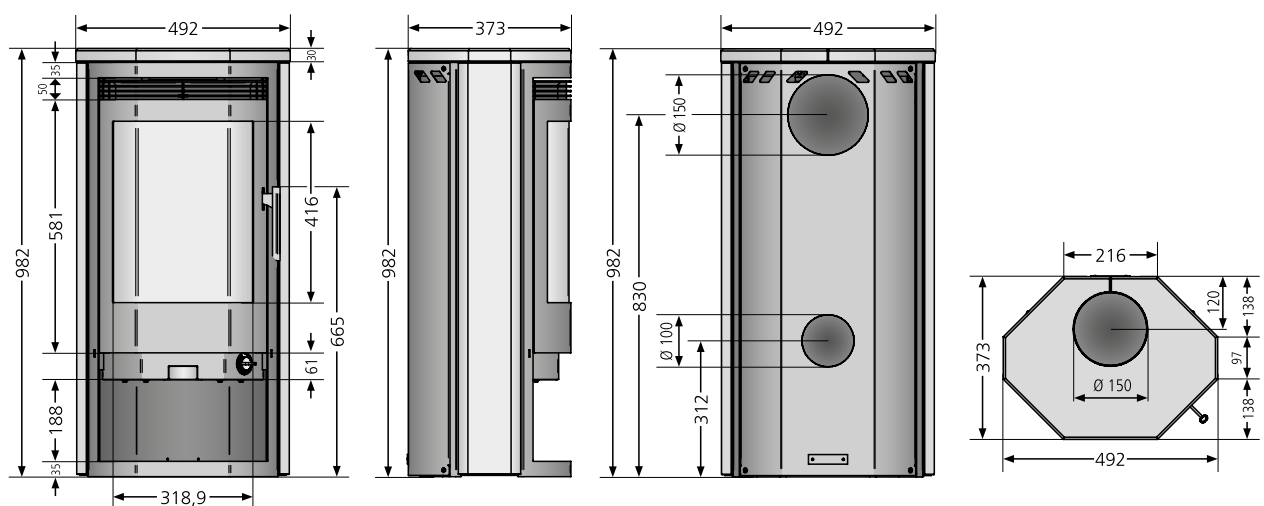

USEDOM 5 D

JUSTUS

A

KAMINOFEN

- 1 Erhältlich in den Ausführungen:**
 (1) Stahl Gussgrau
 (2) Speckstein, Korpus Stahl Gussgrau
 (2) Speckstein, Korpus Stahl Schwarz
 (3) Sandstein, Korpus Stahl Schwarz

- 2 Massiver Gussboden**
3 Automatikregelung
4 Massive Gusstür

Serienmäßiger Lieferumfang

- Ausführung Stein mit Kombi-Abdeckplatte
 - Luftdurchströmter Griff
 - Serienmäßiger externer Verbrennungsluftanschluss
 - Verbrennungsluftautomatik
 - Massiver Gussboden
- Anschlussstutzen bitte separat bestellen!

Usedom 5 D Speckstein, Korpus Stahl Schwarz

Erhältlich in den Ausführungen		Best.Nr.	EAN-Code
Usedom 5 D Stahl Gussgrau		6530 29	4250340908726
Usedom 5 D Speckstein, Korpus Stahl Gussgrau		6530 22	4250340908733
Usedom 5 D Speckstein, Korpus Stahl Schwarz		6530 23	4250340908740
Usedom 5 D Sandstein, Korpus Stahl Schwarz		6530 42	4250340908757
Zubehör		Best.Nr.	EAN-Code
Anschlussstutzen für Verbrennungsluftzufuhr		9200 69	4029807779991
Energieeffizienzklasse		A	
Anschlussmöglichkeit		oben/hinten	
Betrieb mit externer Luftzufuhr		hinten	
Nennwärmeleistung	kW	5,0	
Gewicht (inkl. Verpackung) Stahl / Stein	kg	94 / 113	
Raumheizvermögen bis	m³	88	
Länge Holzscheite	cm	25	
Abgasmassenstrom	g/s	7,9	
Abgastemperatur	°C	270	
erforderlicher Förderdruck	mbar	0,12	