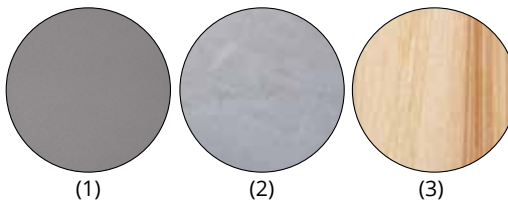

USEDOM 5 D

JUSTUS

A

KAMINOFEN

- 1 Erhältlich in den Ausführungen:**
 (1) Stahl Gussgrau
 (2) Speckstein, Korpus Stahl Gussgrau
 (2) Speckstein, Korpus Stahl Schwarz
 (3) Sandstein, Korpus Stahl Schwarz

- 2 Massiver Gussboden**
3 Automatikregelung
4 Massive Gusstür

Usedom 5 D Speckstein, Korpus Stahl Schwarz

Erhältlich in den Ausführungen		Best.Nr.	EAN-Code
Usedom 5 D Stahl Gussgrau		6530 29	4250340908726
Usedom 5 D Speckstein, Korpus Stahl Gussgrau		6530 22	4250340908733
Usedom 5 D Speckstein, Korpus Stahl Schwarz		6530 23	4250340908740
Usedom 5 D Sandstein, Korpus Stahl Schwarz		6530 42	4250340908757
Zubehör		Best.Nr.	EAN-Code
Anschlussstutzen für Verbrennungsluftzufuhr		9200 69	4029807779991
Energieeffizienzklasse		A	
Anschlussmöglichkeit		oben/hinten	
Betrieb mit externer Luftzufuhr		hinten	
Nennwärmeleistung	kW	5,0	
Gewicht (inkl. Verpackung) Stahl / Stein	kg	94 / 113	
Raumheizvermögen bis	m³	88	
Länge Holzscheite	cm	25	
Abgasmassenstrom	g/s	7,9	
Abgastemperatur	°C	270	
erforderlicher Förderdruck	mbar	0,12	