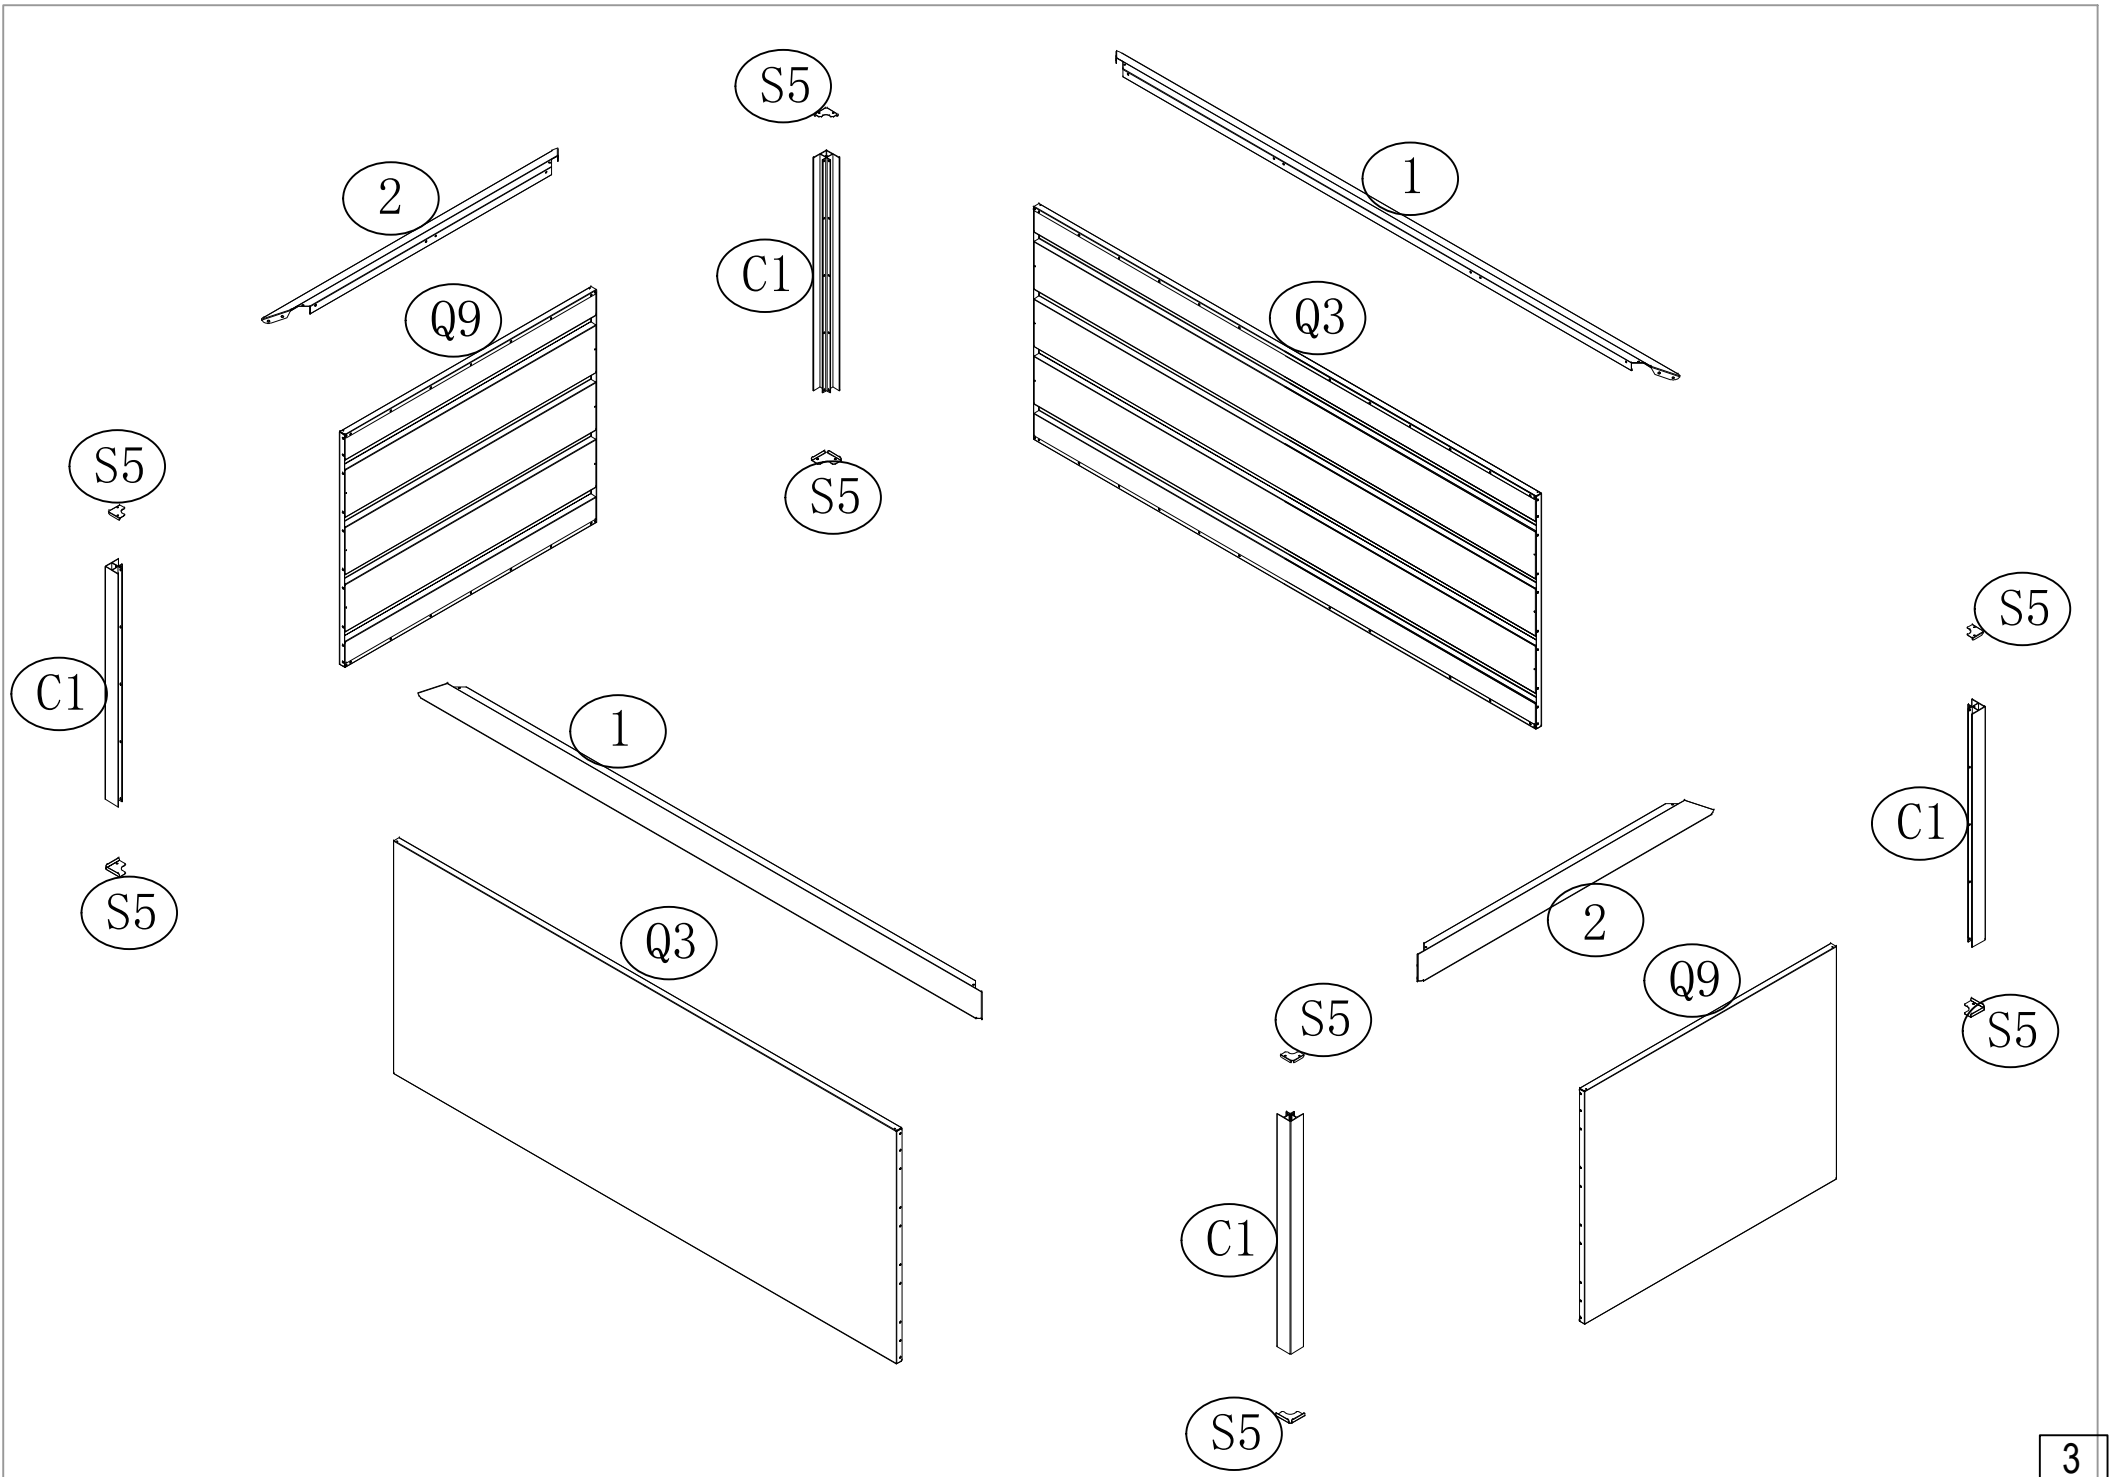

33097211: L150xW70xH76cm
EAN 2033097211996

NO.	PART	Qty.
C1	 754mm	4
Q9	 640x755mm	2
Q3	 1440x755mm	2
1	 1621mm	2
2	 821mm	2
S5		8
F7		8
ST4		20
F1		60

C1 x 4

F1 x 20

Q3 x 2

x2

F1x 10

Q9x 2

F1x 10

F1x 8

S5x 4

F1x8

S5x4

180°

1 x 2

2 x 2