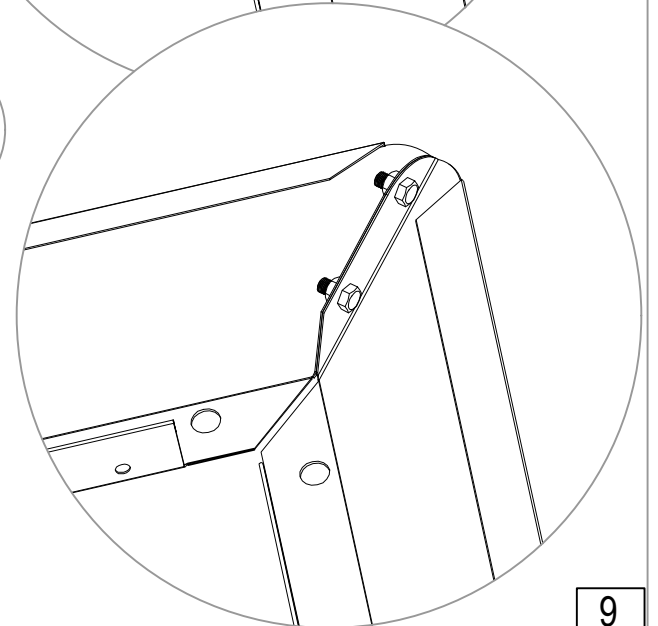

1 x 2

2 x 2

F7 x 8