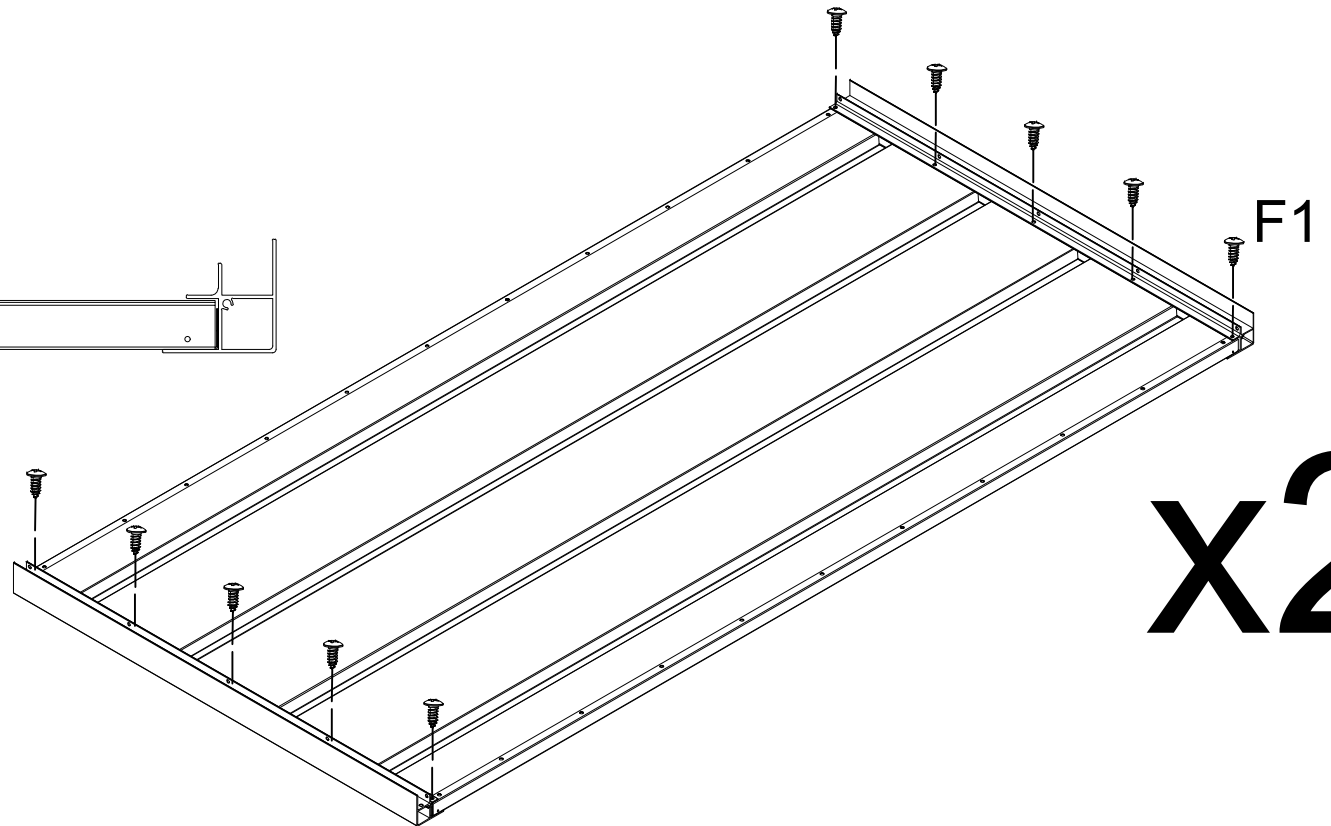

33097211: L150xW70xH76cm
EAN 2033097211996

NO.	PART	Qty.
C1	 754mm	4
Q9	 640x755mm	2
Q3	 1440x755mm	2
1	 1621mm	2
2	 821mm	2
S5		8
F7		8
ST4		20
F1		60

C1 x 4

F1 x 20

Q3 x 2

x2

F1x 10

Q9x 2

F1x 10

F1x 8

S5x 4

F1x8

S5x4

180°

1 x 2

2 x 2