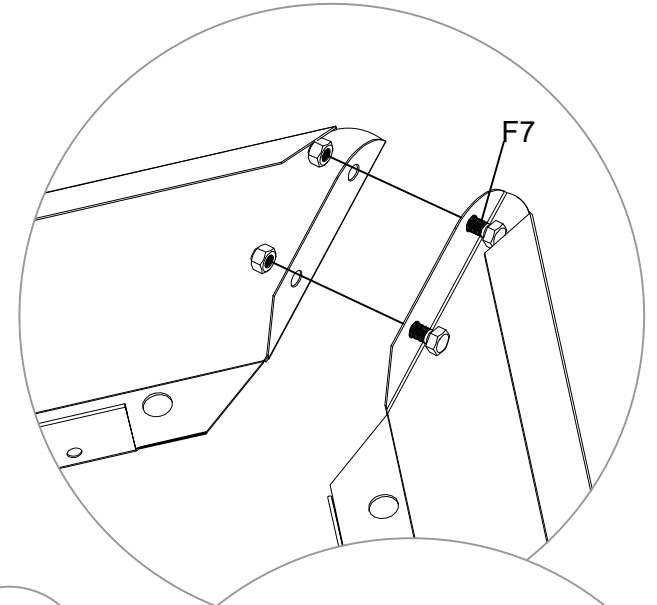

1 x 2

2 x 2

F7 x 8