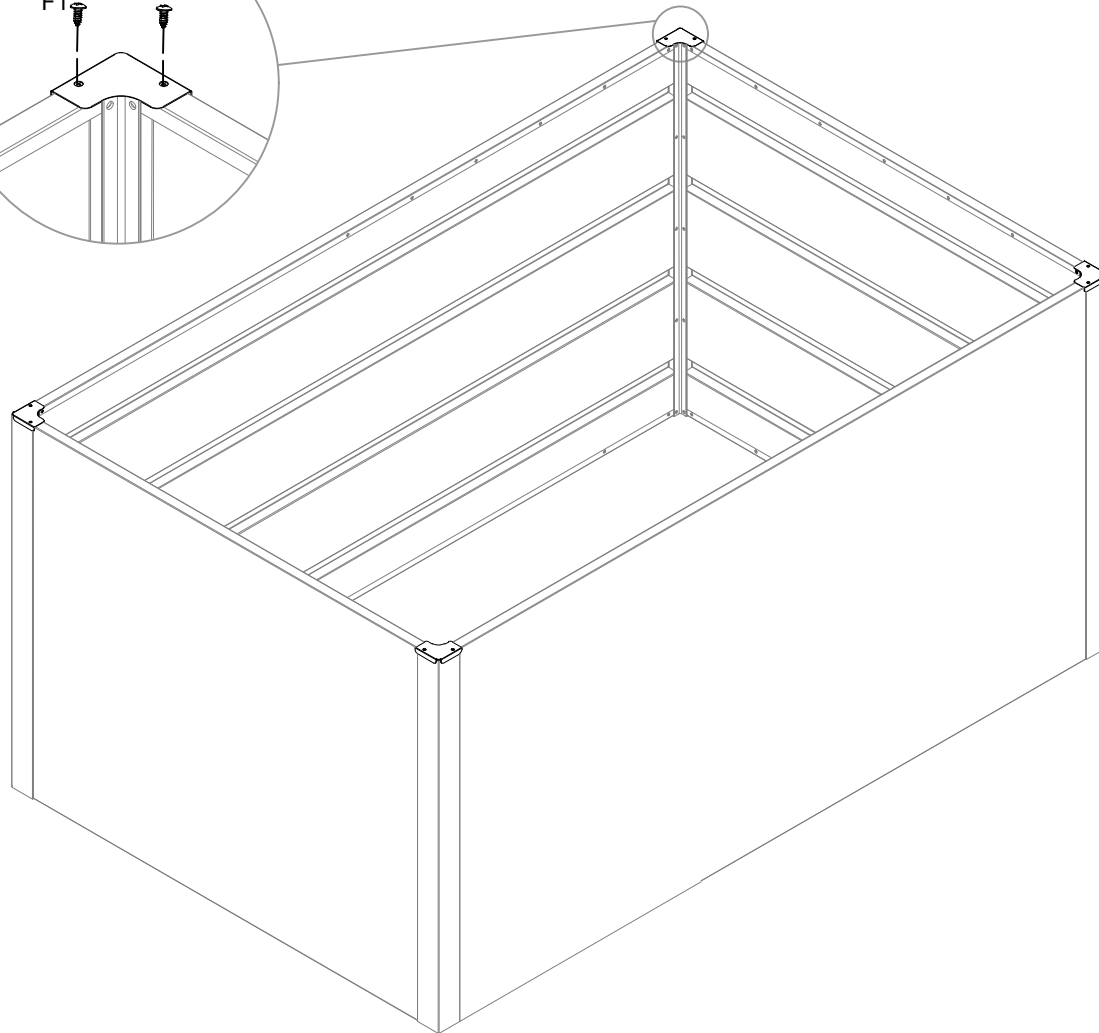

33097211: L150xW70xH76cm
EAN 2033097211996

NO.	PART	Qty.
C1	 754mm	4
Q9	 640x755mm	2
Q3	 1440x755mm	2
1	 1621mm	2
2	 821mm	2
S5		8
F7		8
ST4		20
F1		60

C1 x 4

F1 x 20

Q3 x 2

x2

F1x 10

Q9x 2

F1x 10

F1x 8

S5x 4

F1x8

S5x4

180°

1 x 2

2 x 2