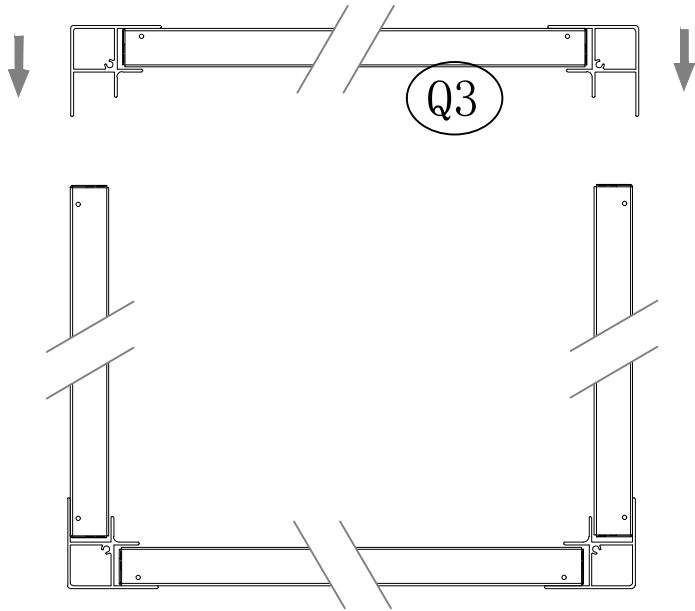

33097211: L150xW70xH76cm
EAN 2033097211996

NO.	PART	Qty.
C1	 754mm	4
Q9	 640x755mm	2
Q3	 1440x755mm	2
1	 1621mm	2
2	 821mm	2
S5		8
F7		8
ST4		20
F1		60

C1 x 4

F1 x 20

Q3 x 2

x2

F1x 10

Q9x 2

F1x 10

F1x 8

S5x 4

F1x8

S5x4

180°

1 x 2

2 x 2