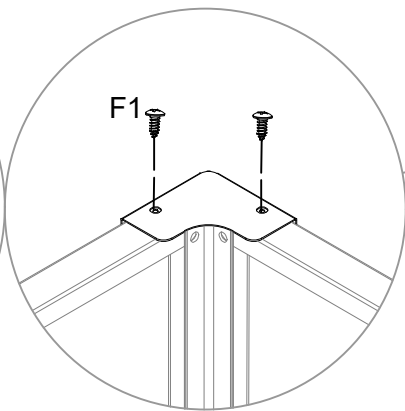

33097211: L150xW70xH76cm
EAN 2033097211996

NO.	PART	Qty.
C1	 754mm	4
Q9	 640x755mm	2
Q3	 1440x755mm	2
1	 1621mm	2
2	 821mm	2
S5		8
F7		8
ST4		20
F1		60

C1 x 4

F1 x 20

Q3 x 2

x2

F1x 10

Q9x 2

F1x 10

F1x 8

S5x 4

F1x8

S5x4

180°

1 x 2

2 x 2