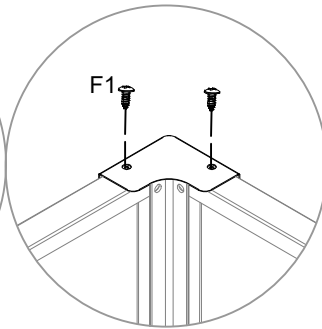

33097211: L150xW70xH76cm
EAN 2033097211996

NO.	PART	Qty.
C1	 754mm	4
Q9	 640x755mm	2
Q3	 1440x755mm	2
1	 1621mm	2
2	 821mm	2
S5		8
F7		8
ST4		20
F1		60

C1 x 4

F1 x 20

Q3 x 2

x2

F1x 10

Q9x 2

F1x 10

F1x 8

S5x 4

F1x8

S5x4

180°

1 x 2

2 x 2