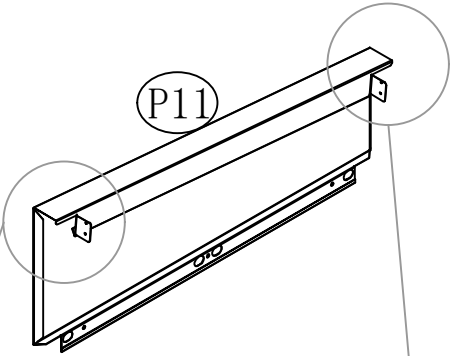

Frühbeetaufsatz

Aufbauanleitung

33093033:
L148xW68xH23cm
EAN 2033093033998

Nr.	Teil	Anzahl
C3	 1387mm	2
P12	 1474mm	1
P13	 1474mm	1
P10	 674mm	1
P11	 674mm	1
ST4		20
F1		20
P5	 568mm	3

C3x2

P12 x 1

P13 x 1

F1 x 4

P11x1

P10x1

F1x4

ST4 x 11

P5x3

F1x4

ST4 x 3

Entsorgung