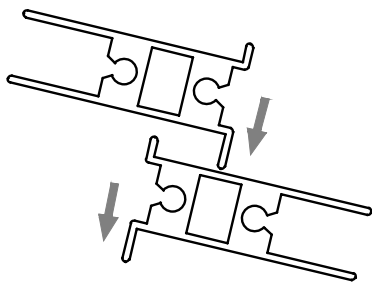

Frühbeetaufsatz

Aufbauanleitung

33093033:
L148xW68xH23cm
EAN 2033093033998

Nr.	Teil	Anzahl
C3	 1387mm	2
P12	 1474mm	1
P13	 1474mm	1
P10	 674mm	1
P11	 674mm	1
ST4		20
F1		20
P5	 568mm	3

C3x2

P12 x 1

P13 x 1

F1 x 4

P11x1

P10x1

F1x4

ST4 x 11

P5x3

F1x4

ST4 x 3

Entsorgung