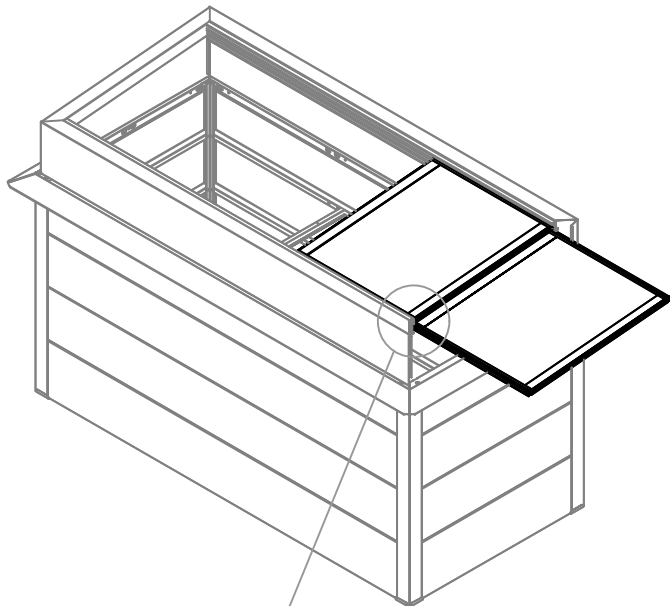

Frühbeetaufsatz

Aufbauanleitung

33093033:
L148xW68xH23cm
EAN 2033093033998

Nr.	Teil	Anzahl
C3	 1387mm	2
P12	 1474mm	1
P13	 1474mm	1
P10	 674mm	1
P11	 674mm	1
ST4		20
F1		20
P5	 568mm	3

C3x2

P12 x 1

P13 x 1

F1 x 4

P11x1

P10x1

F1x4

ST4 x 11

P5x3

F1x4

ST4 x 3

Entsorgung