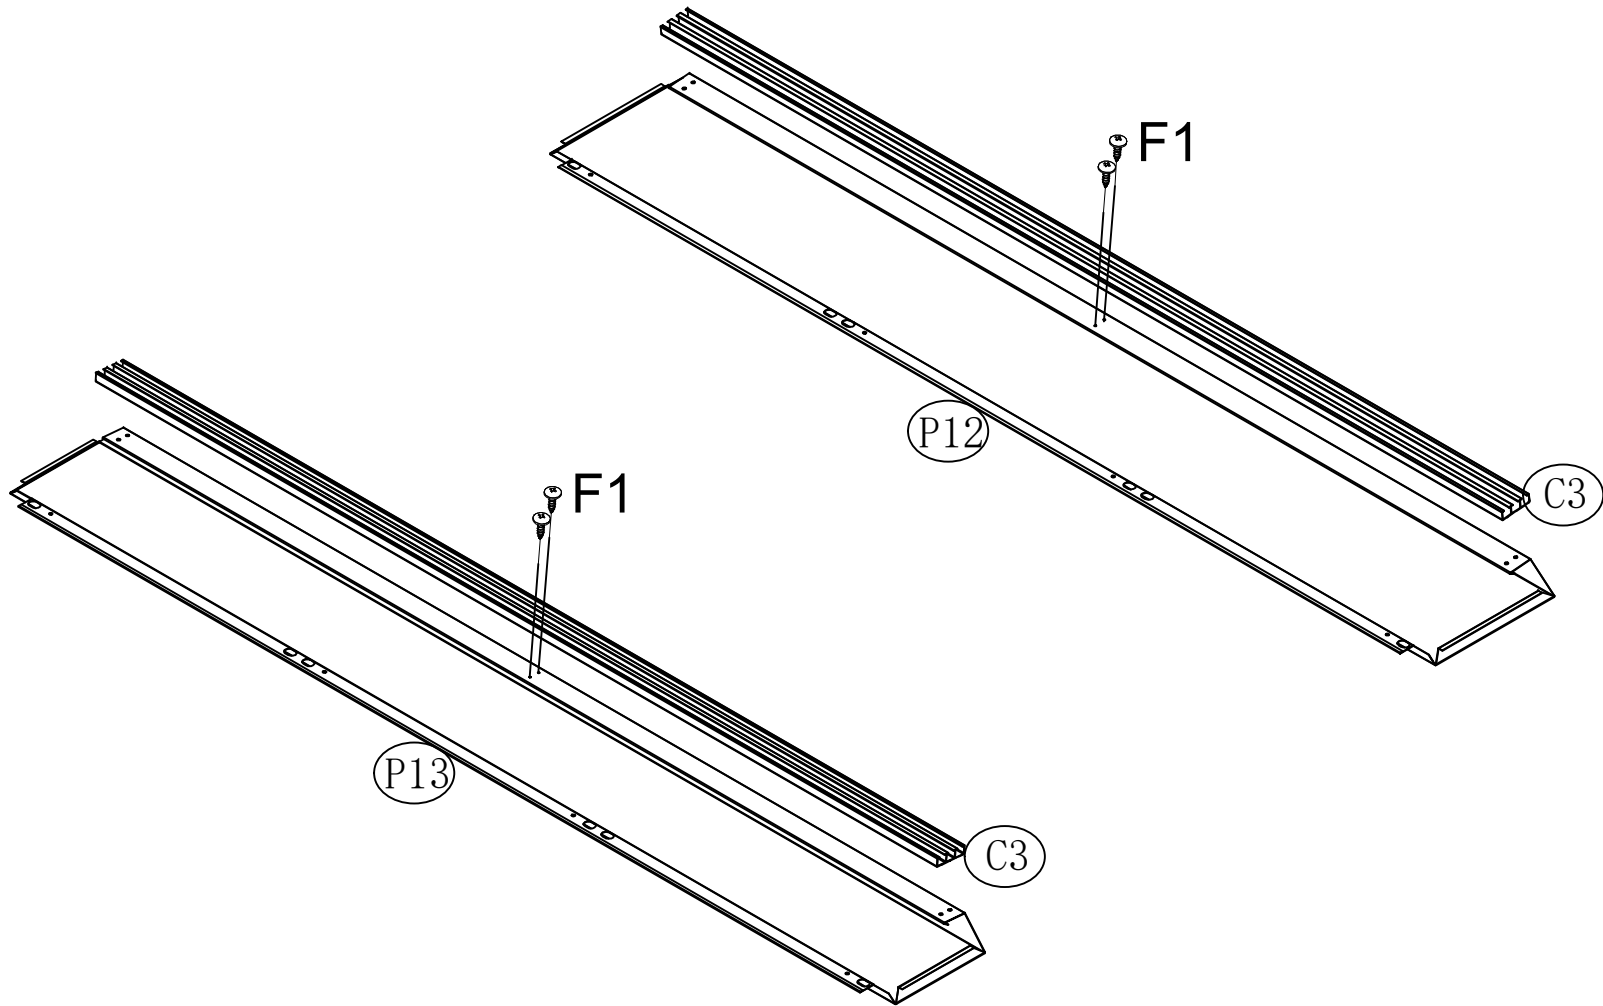

Frühbeetaufsatz

Aufbauanleitung

33093033:
L148xW68xH23cm
EAN 2033093033998

Nr.	Teil	Anzahl
C3	 1387mm	2
P12	 1474mm	1
P13	 1474mm	1
P10	 674mm	1
P11	 674mm	1
ST4		20
F1		20
P5	 568mm	3

C3x2

P12 x 1

P13 x 1

F1 x 4