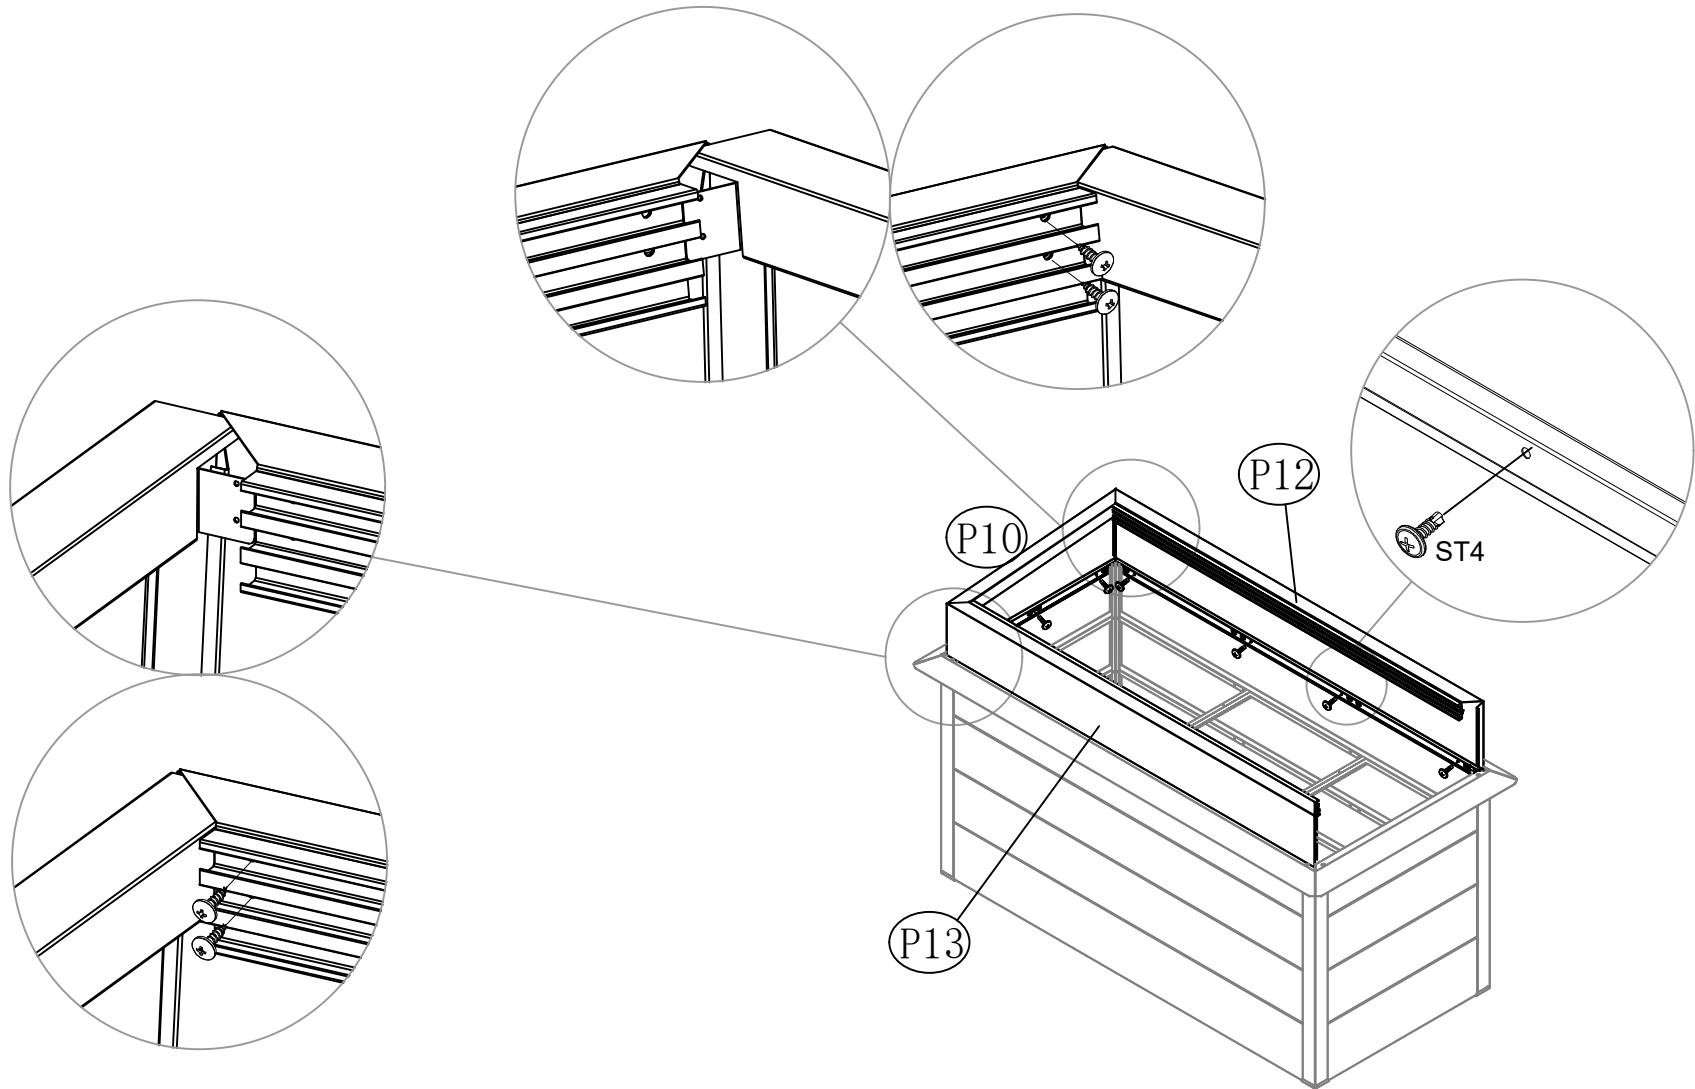

Frühbeetaufsatz

Aufbauanleitung

33093033:
L148xW68xH23cm
EAN 2033093033998

Nr.	Teil	Anzahl
C3	 1387mm	2
P12	 1474mm	1
P13	 1474mm	1
P10	 674mm	1
P11	 674mm	1
ST4		20
F1		20
P5	 568mm	3

C3x2

P12 x 1

P13 x 1

F1 x 4

P11x1

P10x1

F1x4

ST4 x 11

P5x3

F1x4

ST4 x 3

Entsorgung