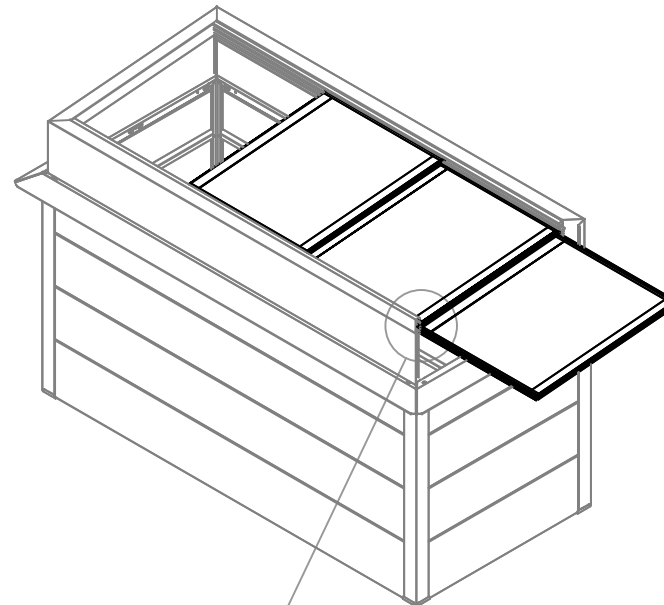

Frühbeetaufsatz

Aufbauanleitung

33093033:
L148xW68xH23cm
EAN 2033093033998

Nr.	Teil	Anzahl
C3	 1387mm	2
P12	 1474mm	1
P13	 1474mm	1
P10	 674mm	1
P11	 674mm	1
ST4		20
F1		20
P5	 568mm	3

C3x2

P12 x 1

P13 x 1

F1 x 4

P11x1

P10x1

F1x4

ST4 x 11

P5x3

F1x4

ST4 x 3

Entsorgung