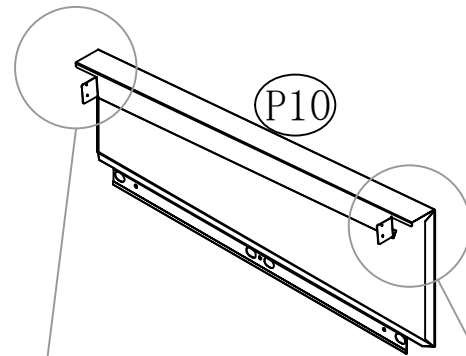

P11x1

P10x1