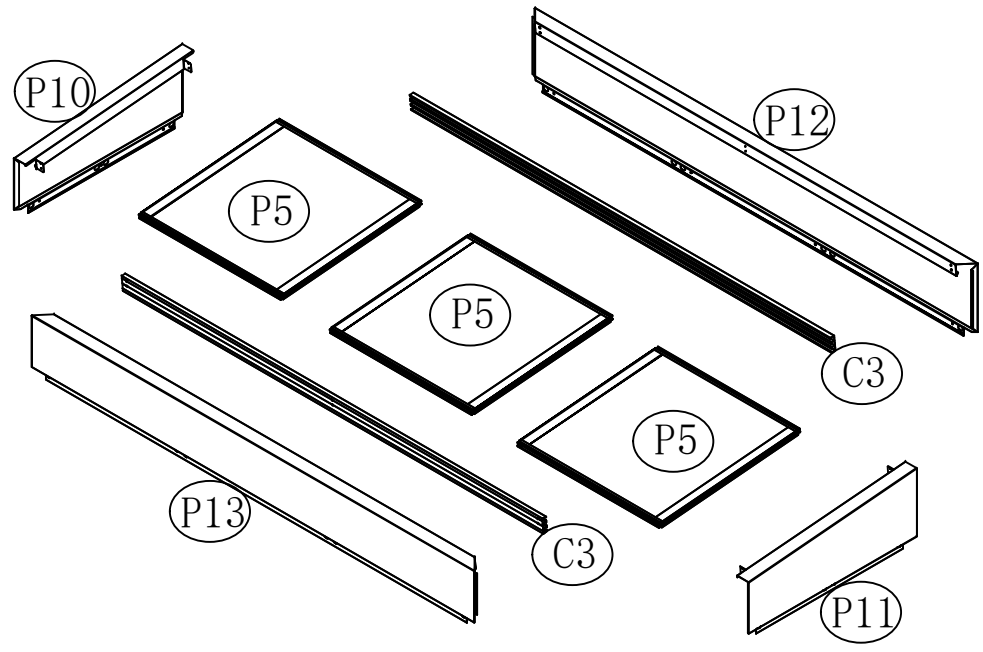

Frühbeetaufsatz

Aufbauanleitung

33093033:
L148xW68xH23cm
EAN 2033093033998

Nr.	Teil	Anzahl
C3	 1387mm	2
P12	 1474mm	1
P13	 1474mm	1
P10	 674mm	1
P11	 674mm	1
ST4		20
F1		20
P5	 568mm	3

C3x2

P12 x 1

P13 x 1

F1 x 4

P11x1

P10x1

F1x4

ST4 x 11

P5x3

F1x4

ST4 x 3

Entsorgung