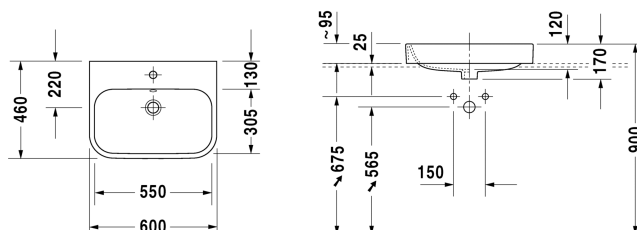

Happy D.2 Aufsatzbecken # 2315600000 / 2315600060

| < 600 mm > |

Aufsatzbecken	Größe	Gewicht	Bestellnummer
geschliffen, mit Überlauf, mit Hahnlochbank, Rückwand unglasiert, Befestigung inklusive, Überlaufclip Chrom inklusive, 600 mm			
Farben			
00 Weiss			
Variante			
●	600 x 460 mm	16,000 Kilogramm	2315600000
⊗	600 x 460 mm	16,000 Kilogramm	2315600060
Infobox			
Nur in Verbindung mit Konsole montierbar			
Sanitärkeramiken mit der speziellen WonderGliss Oberflächen Ausführung bleiben sauber und gut aussehend für eine lange Zeit. Wenn Sie WonderGliss bestellen fügen Sie bitte eine "1" als elfte Ziffer zur Bestellnummer hinzu.			
Zubehör			
Design Siphon		1,500 Kilogramm	005036
Passende Produkte			
Konsole mit Schubkasten 2 Schubkästen unter Konsole, 2 Konsolenträger, 1 Ausschnitt mittig, 800 x 550 mm	800 x 550 mm		F08521
Konsole mit Schubkasten 3 Schubkästen unter Konsole, 3 Konsolenträger, 1 Ausschnitt links, 1500 x 550 mm	1500 x 550 mm		F08528
Konsole mit Schubkasten 3 Schubkästen unter Konsole, 3 Konsolenträger, 1 Ausschnitt rechts, 1500 x 550 mm	1500 x 550 mm		F08529
Konsole mit Schubkasten 3 Schubkästen unter Konsole, 3 Konsolenträger, 2 Ausschnitte, 1500 x 550 mm	1500 x 550 mm		F08530
Konsole mit Schubkasten 3 Schubkästen unter Konsole, 3 Konsolenträger, 1 Schürze, 1 Ausschnitt mittig, 1800 x 550 mm	1800 x 550 mm		F08531
Konsole mit Schubkasten 3 Schubkästen unter Konsole, 3 Konsolenträger, 1 Ausschnitt links, 1800 x 550 mm	1800 x 550 mm		F08532