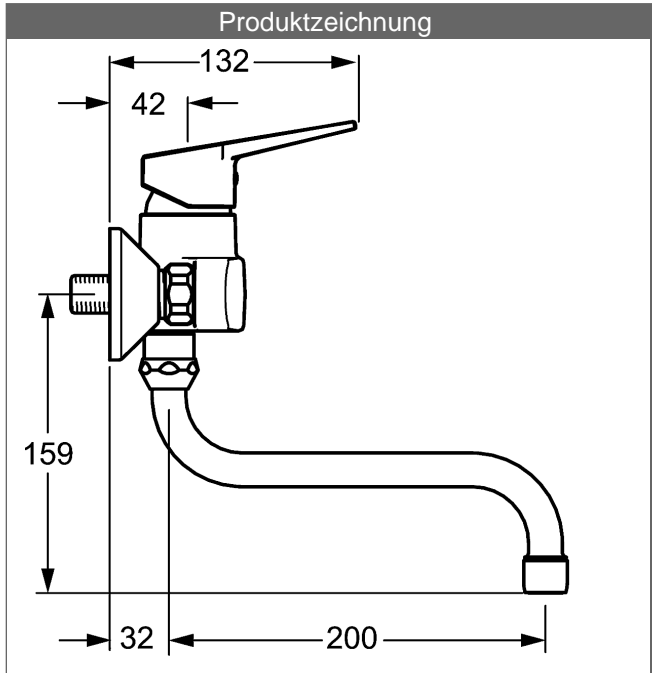

HANSATWIST Spültisch-Einhand-Wandbatterie, DN 15

Beschreibung

HANSATWIST
Spültisch-Einhand-Wandbatterie, DN 15

PA-IX 28937/IA

Durchflussmenge: 13 l/min, gemessen bei 3 bar Fließdruck

- Oberflächen in Trinkwasserkontakt sind frei von Nickelbeschichtung
- Messing in Trinkwasserkontakt enthält weniger als 0,3% Blei
- Armaturenkörper: entzinkungsarmes Messing (MS 63)
- Vollhebel (Metall)
- (-) W+K-Kennzeichnung
- Luftsprudler
- S-Anschlüsse
- (-) Stichmaß: 150 ± 15 mm

Auslauf: schwenkbar, ohne Anschlag

Ausladung: 232 mm

HANSA Steuerpatrone classic 3.5

Produktnummer: 59913075

Anzahl in Stückliste: 1

(-) Keramikscheiben mit integrierten Fettdepots

(-) einstellbare Heißwassersperre

(-) einstellbare Wassermengenbegrenzung bis ca. 6 l/min

Variante	Art.-Nr.	
verchromt	09692193	

Produktbild

Produktzeichnung

Produktzeichnung

Produktzeichnung