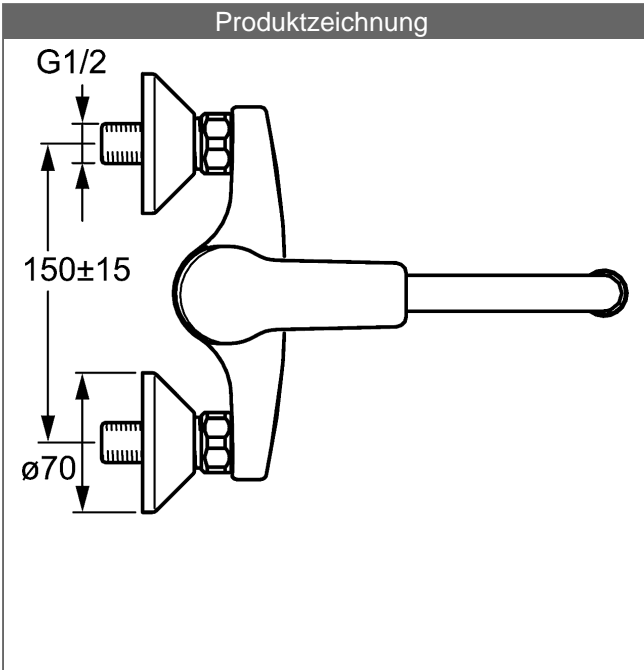

HANSATWIST Spültisch-Einhand-Wandbatterie, DN 15

Beschreibung

HANSATWIST
Spültisch-Einhand-Wandbatterie, DN 15

PA-IX 28937/IA

Durchflussmenge: 13 l/min, gemessen bei 3 bar Fließdruck

- Oberflächen in Trinkwasserkontakt sind frei von Nickelbeschichtung
- Messing in Trinkwasserkontakt enthält weniger als 0,3% Blei
- Armaturenkörper: entzinkungsarmes Messing (MS 63)
- Vollhebel (Metall)
- (-) W+K-Kennzeichnung
- Luftsprudler
- S-Anschlüsse
- (-) Stichmaß: 150 ± 15 mm

Auslauf: schwenkbar, ohne Anschlag

Ausladung: 232 mm

HANSA Steuerpatrone classic 3.5

Produktnummer: 59913075

Anzahl in Stückliste: 1

(-) Keramikscheiben mit integrierten Fettdepots

(-) einstellbare Heißwassersperre

(-) einstellbare Wassermengenbegrenzung bis ca. 6 l/min

Variante	Art.-Nr.	
verchromt	09692193	

Produktbild

Produktzeichnung

Produktzeichnung

Produktzeichnung