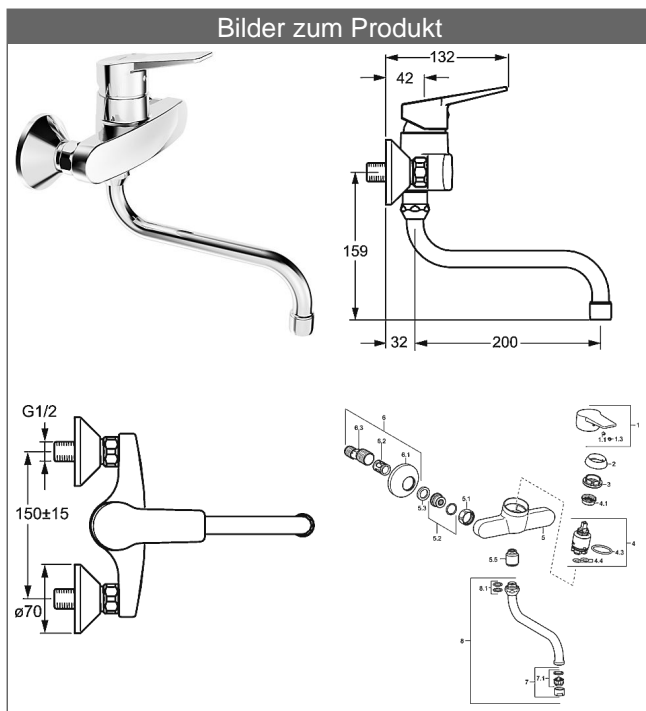

HANSATWIST Spültisch-Einhand-Wandbatterie, DN 15

Beschreibung

HANSATWIST
Spültisch-Einhand-Wandbatterie, DN 15

PA-IX 28937/IA

Durchflussmenge: 13 l/min, gemessen bei 3 bar Fließdruck

- Oberflächen in Trinkwasserkontakt sind frei von Nickelbeschichtung
- Messing in Trinkwasserkontakt enthält weniger als 0,3% Blei
- Armaturenkörper: entzinkungsarmes Messing (MS 63)
- Vollhebel (Metall)
- (-) W+K-Kennzeichnung
- Luftsprudler
- S-Anschlüsse
- (-) Stichmaß: 150 ± 15 mm

Auslauf: schwenkbar, ohne Anschlag

Ausladung: 232 mm

HANSA Steuerpatrone classic 3.5

Produktnummer: 59913075

Anzahl in Stückliste: 1

(-) Keramikscheiben mit integrierten Fettdepots

(-) einstellbare Heißwassersperre

(-) einstellbare Wassermengenbegrenzung bis ca. 6 l/min

Variante	Art.-Nr.	
verchromt	09692193	

Produktbild

Produktzeichnung

Produktzeichnung

Produktzeichnung