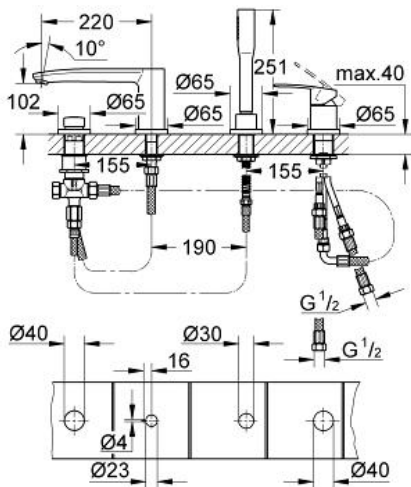

EUROSTYLE COSMOPOLITAN

4-Loch Einhand- Wannenkombination

Artikel 23048003

Pure Freude
an Wasser

GROHE

Produktbeschreibung:
EUROSTYLE COSMOPOLITAN
4-Loch Einhand-Wannenkombination

Spezifikation:

GROHE SilkMove 46 mm Keramikkartusche
GROHE StarLight Oberfläche
bestehend aus:
Auslauf-Aufnahme vormontiert
EHM Bedienelement
Wanneneinlauf mit Mousseur
Umstellung Wanne/Brause
Euphoria Cosmopolitan Handbrause 6,6 l/min
Metallbrauseschlauch 2000 mm
flexible Anschlusschläuche
Anschluss für Brauseschlauch
Eigensicher gegen Rückfließen
kann mit 29 037 verwendet werden

Farbe:

□ 23048003 chrom