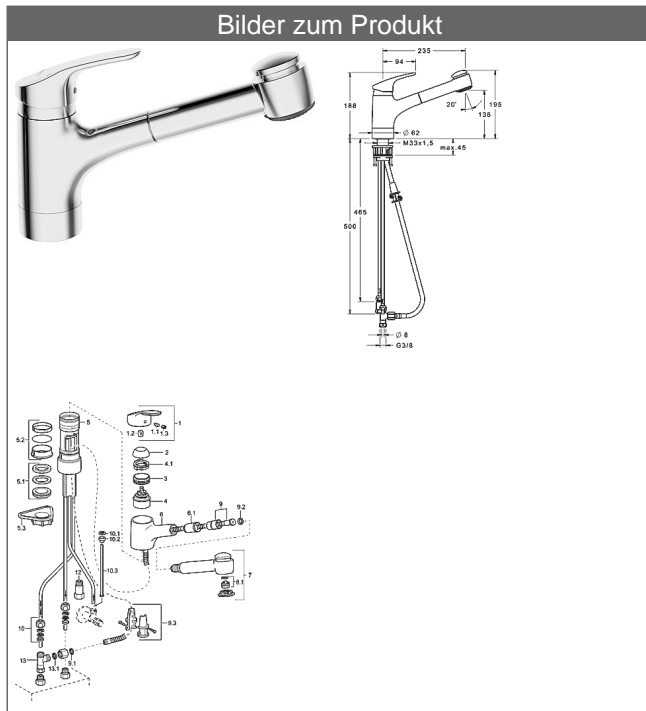

HANSAMIX
Spültisch-Einhand-Einlochbatterie, DN 15
 für offene Heißwasserbereiter
 Geschirrbrause herausziehbar
 (-) 2-strahlig

Beschreibung

HANSAMIX
 Spültisch-Einhand-Einlochbatterie, DN 15
 für offene Heißwasserbereiter
 Geschirrbrause herausziehbar
 (-) 2-strahlig

- Armaturenkörper: entzinkungsarmes Messing (MS 63)
- Messing in Trinkwasserkontakt enthält weniger als 0,3% Blei
- Oberflächen in Trinkwasserkontakt sind frei von Nickelbeschichtung
- Bedienungshebel (Metall)
- (-) W+K-Kennzeichnung
- Strahlregler
- Befestigung über Gewindestutzen
- Anschluss über Kupferrohre
- Brausearm: 140° schwenkbar
- Geschirrbrause herausziehbar
- (-) Metallschlauch 1400 mm lang
- Umstelltaste Strahl/Brause
- (-) automatische Rückstellung auf Strahl
- Montage für Arbeitsplatten bis 45 mm
- Eigensicher gegen Rückfließen im häuslichen Gebrauch (nach DIN EN 1717)

Ausladung: 235 mm

HANSAECO 4.8 Steuerpatrone

Produktnummer: 59904601

Anzahl in Stückliste: 1

(-) Wasserbremse bei ca. 50% Wassermenge

(-) Keramikscheiben mit integrierten Fettdepots

(-) einstellbare Heißwassersperre (außer 0123, 0148, 0914, 0912)

(-) einstellbare Wassermengenbegrenzung bis ca. 6 l/min

Variante	Art.-Nr.	
verchromt Handbrause Kunststoff, chrom	01361183	