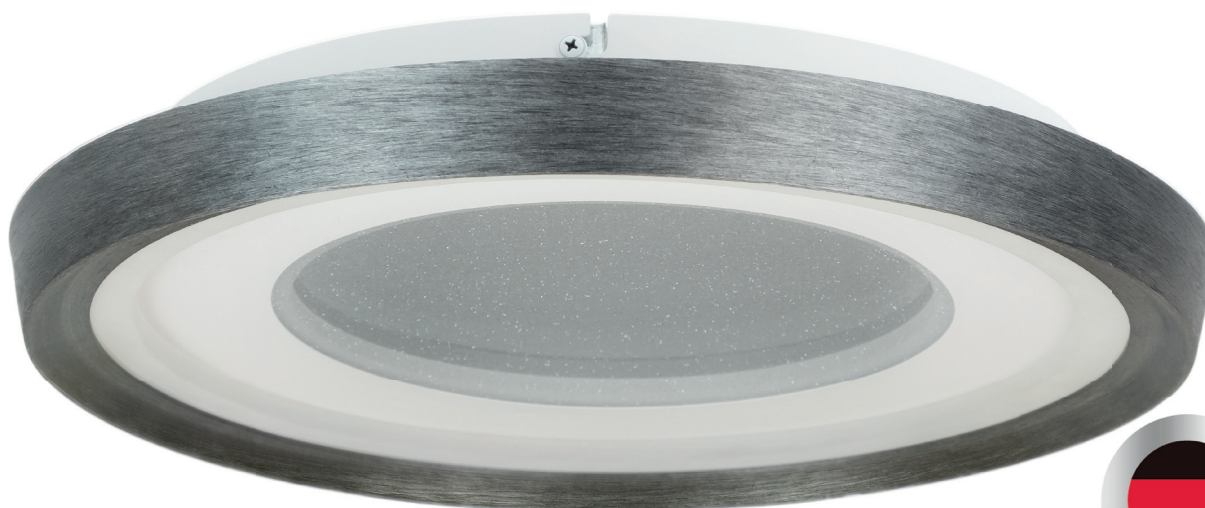

# SHINING OLYMP

LED

## SHINING OLYMP

LED DECKEN-/ WANDLEUCHTE MIT GLITZEREFFEKT

- + Qualitätsleuchte mit 25.000h Lebensdauer und Ra>80
- + Angenehme, warmweiße Lichtfarbe für eine einladende Atmosphäre
- + Spezieller Flackerschutz zur Kopfschmerzvermeidung
- + In zwei Größen erhältlich
- + Schlichtes, elegantes Design mit Glitzereffekt und gebürstetem Alurahmen
- + In zwei unterschiedlichen Größen (Ø40 cm & Ø50 cm) erhältlich

Artikelnr.	EAN	Leistung	Lumen	dimmbar	Lichtfarbe	Schutzart	Maße (DxH)
187173.ML.00	4064252006193	30W	3600	-	3.000 K	IP20	Ø400x60 mm
187174.ML.00	4064252006209	40W	4800	-	3.000 K	IP20	Ø500x60 mm

**MegaLight**<sup>®</sup>