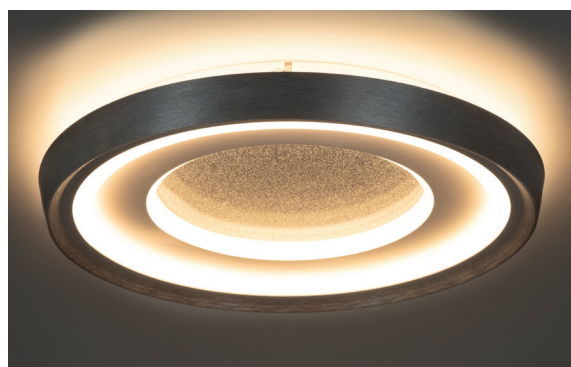

# SHINING OLYMP

LED

## SHINING OLYMP

LED DECKEN-/ WANDLEUCHTE MIT GLITZEREFFEKT

- + Qualitätsleuchte mit 25.000h Lebensdauer und Ra>80
- + Angenehme, warmweiße Lichtfarbe für eine einladende Atmosphäre
- + Spezieller Flackerschutz zur Kopfschmerzvermeidung
- + In zwei Größen erhältlich
- + Schlichtes, elegantes Design mit Glitzereffekt und gebürstetem Alurahmen
- + In zwei unterschiedlichen Größen (Ø40 cm & Ø50 cm) erhältlich

Artikelnr.	EAN	Leistung	Lumen	dimmbar	Lichtfarbe	Schutzart	Maße (DxH)
187173.ML.00	4064252006193	30W	3600	-	3.000 K	IP20	Ø400x60 mm
187174.ML.00	4064252006209	40W	4800	-	3.000 K	IP20	Ø500x60 mm

**MegaLight**<sup>®</sup>