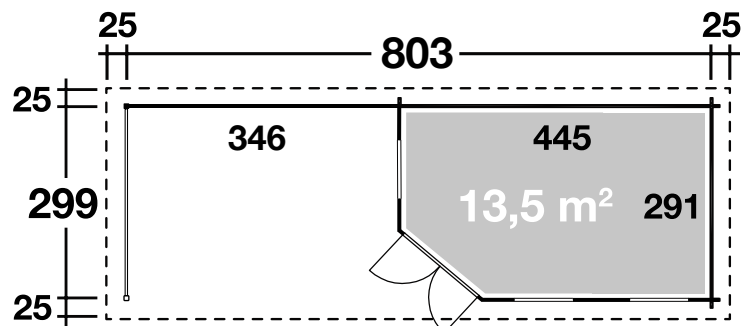

Mehr Produkte finden Sie
in unserem Katalog!

Art. 537 160

Maja 40-B/1-Raum

mit Terrasse 350 cm

40 mm / 803x299 cm / 24,0 m²

DIMENSIONEN

	Bohlenstärke	40 mm
	Innenmaß	291x291 cm
	Sockelmaß	803x299 cm
	Gesamtmaß	853x349 cm
	Grundfläche	24,0 m ²
	Rauminhalt	54,4 m ³
	Seitenwandhöhe vorne hinten	228 cm 217 cm
	Dachüberstand uml.	25 cm

DACH

	Dachneigung	2°
	Dachfläche	29,8 m ²
	Dachbretter inkl. Dachpappe	18 mm

TÜR/ FENSTER

	Doppeltür (Normalglas)	133,7x188,3 cm
	Einzelfenster (3 Stück, Normalglas, Dreh-/Kipp)	81x141,8 cm

FUSSBODEN

	Fußbodenbretter	18 mm
--	-----------------	-------

VERPACKUNG

	Paketabmessung Paket 1 Paket 2	550x120x66 cm 465x120x54
	Paketgewicht	1.918 kg

ZUBEHÖR (zzgl.)

	7 Rollen Dichtungsbahnen Dachrinne Alu bis 900 cm mit 1 Fallrohr Zusatzpaket: geschl. Seitenwand Zusatzpaket: Sprossenwand
	Spiegelverkehrte Montage möglich

Maja 40-B/1-Raum mit 350 cm Terrasse.

Grundriss

Weitere Informationen finden Sie unter: www.finnhaus.de oder im aktuellen Katalog. Technische Änderungen, Druckfehler und Irrtümer vorbehalten.