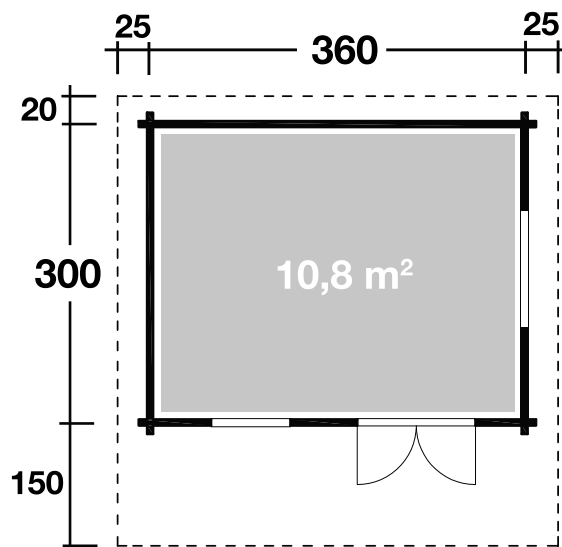

Weitere Informationen finden Sie unter: www.finnhaus.de oder im aktuellen Katalog.
Technische Änderungen, Druckfehler und Irrtümer vorbehalten.