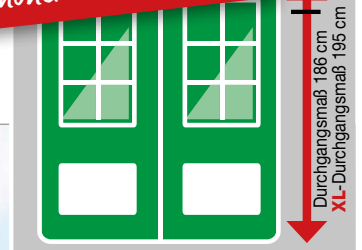

# Nordkap 70-A XL

70 mm / 360x300 cm / 10,8 m<sup>2</sup>

In XL mit extra  
hoher Tür erhältlich

**5** JAHRE  
GARANTIE

Nordkap 70-B

## DIMENSIONEN

	Bohlenstärke	70 mm
	Innenmaß	346x286 cm
	Sockelmaß	360x300 cm
	Gesamtmaß	410x470 cm
	Grundfläche	10,8 m <sup>2</sup>
	Rauminhalt	24,1 m <sup>3</sup>
	Firsthöhe	267 cm
	Seitenwandhöhe	221 cm
	Dachüberstand vorne/seitlich/hinten	150/25/20 cm