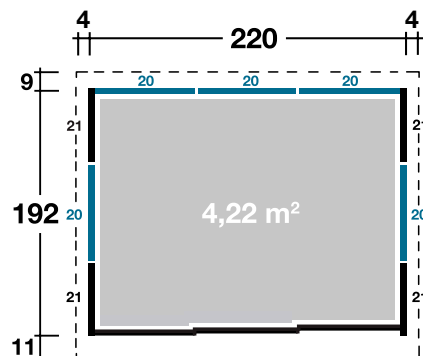

## DIMENSIONEN

	Sockelmaß	220x192 cm
	Gesamtmaß	228x212 cm
	Grundfläche	4,22 m <sup>2</sup>
	Rauminhalt	8,8 m <sup>3</sup>
	Seitenwandhöhe vorne hinten	211 cm 206 cm
	Dachüberstand vorne seitlich hinten	11 cm 4 cm 9 cm

## DACH

	Dachneigung	1,8 °
	Dachfläche	4,8 m <sup>2</sup>

## SCHIEBETÜR

	Durchgangsmaß	123x187 cm
	Erhältliche Türfarbe	Rauchgrau

## Grundriss und Regalanordnung

1: Tiefe 46 cm x Breite 140 cm  
2: Tiefe 46 cm x Breite 70 cm