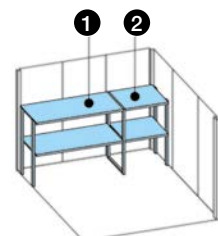

## DIMENSIONEN

	Sockelmaß	220x192 cm
	Gesamtmaß	228x212 cm
	Grundfläche	4,22 m <sup>2</sup>
	Rauminhalt	8,8 m <sup>3</sup>
	Seitenwandhöhe vorne hinten	211 cm 206 cm
	Dachüberstand vorne seitlich hinten	11 cm 4 cm 9 cm

## SCHIEBETÜR

	Durchgangsmaß	123x187 cm
	Erhältliche Türfarbe	Rauchgrau

## Grundriss und Regalanordnung

1: Tiefe 46 cm x Breite 140 cm  
2: Tiefe 46 cm x Breite 70 cm