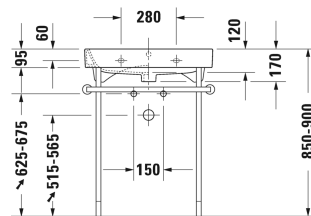

Happy D.2 Waschtisch, Möbelwaschtisch # 2318650000 /
2318650030 / 2318650060

| < 650 mm > |

6364 Happy D.2

Waschtisch, Möbelwaschtisch	Größe	Gewicht	Bestellnummer
mit Überlauf, mit Hahnlochbank, Überlaufclip Chrom inklusive, Unterseite glasiert, 650 mm			
Farben			
00 Weiss			
Variante			
●	650 x 505 mm	21,000 Kilogramm	2318650000
● ● ●	650 x 505 mm	21,000 Kilogramm	2318650030
☒	650 x 505 mm	21,000 Kilogramm	2318650060
Sanitärkeramiken mit der speziellen WonderGliss Oberflächen Ausführung bleiben sauber und gut aussehend für eine lange Zeit. Wenn Sie WonderGliss bestellen fügen Sie bitte eine "1" als elfte Ziffer zur Bestellnummer hinzu.			
Zubehör			
Raumsparsiphon	1 1/4" mm	0,400 Kilogramm	005076
Design Siphon		1,500 Kilogramm	005036
Passende Produkte			
Waschtischunterbau wandhängend 2 Schubkästen, oberer Schubkasten inkl. Siphonausschnitt und Schürze, für Happy D.2 # 231865 (ungeschliffen), 625 x 480 mm			H26364
Metallkonsole höhenverstellbar +50 mm, Chrom, für Waschtisch # 231865,			003078
Waschtischunterbau stehend 2 Schubkästen, oberer Schubkasten inkl. Siphonausschnitt und Schürze, für Happy D.2 # 231865 (ungeschliffen), 625 x 480 mm			H26372

Happy D.2 Waschtisch, Möbelwaschtisch # 2318650000 /
2318650030 / 2318650060

|< 650 mm >|

Ausschreibungstext

DURAVIT Happy D. 2 Möbelwaschtisch Design by sieger design, mit Überlauf aus Sanitärkeramik mit Hahnlochbank. Rechteckige Beckenform mit abgerundeten Ecken und feine Radien in unverwechselbarer Form des Buchstaben D. Überlaufclip Chrom inklusive. Abmessungen(BxTxH) 650x505x170/95mm. Weiß. Montage mit Einlocharmatur Best.Nr.2318650000. Montage mit Dreilocharmatur Best.Nr.2318650030. Montage ohne Hahnloch Best.Nr.2318650060

Alle Zeichnungen enthalten alle notwendigen Maße (mm), die den üblichen Toleranzen unterliegen. Exakte Maße können nur am Produkt abgenommen werden.