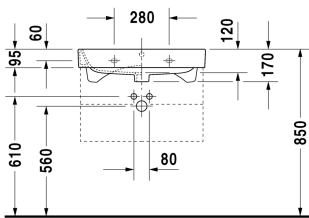

Happy D.2 Waschtisch, Möbelwaschtisch # 2318650000 /
2318650030 / 2318650060

| < 650 mm > |

6364 Happy D.2

Waschtisch, Möbelwaschtisch	Größe	Gewicht	Bestellnummer
mit Überlauf, mit Hahnlochbank, Überlaufclip Chrom inklusive, Unterseite glasiert, 650 mm			
Farben			
00 Weiss			
Variante			
●	650 x 505 mm	21,000 Kilogramm	2318650000
● ● ●	650 x 505 mm	21,000 Kilogramm	2318650030
☒	650 x 505 mm	21,000 Kilogramm	2318650060
Sanitärkeramiken mit der speziellen WonderGliss Oberflächen Ausführung bleiben sauber und gut aussehend für eine lange Zeit. Wenn Sie WonderGliss bestellen fügen Sie bitte eine "1" als elfte Ziffer zur Bestellnummer hinzu.			
Zubehör			
Raumsparsiphon	1 1/4" mm	0,400 Kilogramm	005076
Design Siphon		1,500 Kilogramm	005036
Passende Produkte			
Waschtischunterbau wandhängend 2 Schubkästen, oberer Schubkasten inkl. Siphonausschnitt und Schürze, für Happy D.2 # 231865 (ungeschliffen), 625 x 480 mm			H26364
Metallkonsole höhenverstellbar +50 mm, Chrom, für Waschtisch # 231865,			003078
Waschtischunterbau stehend 2 Schubkästen, oberer Schubkasten inkl. Siphonausschnitt und Schürze, für Happy D.2 # 231865 (ungeschliffen), 625 x 480 mm			H26372

Happy D.2 Waschtisch, Möbelwaschtisch # 2318650000 /
2318650030 / 2318650060

|< 650 mm >|

Ausschreibungstext

DURAVIT Happy D. 2 Möbelwaschtisch Design by sieger design, mit Überlauf aus Sanitärkeramik mit Hahnlochbank. Rechteckige Beckenform mit abgerundeten Ecken und feine Radien in unverwechselbarer Form des Buchstaben D. Überlaufclip Chrom inklusive. Abmessungen(BxTxH) 650x505x170/95mm. Weiß. Montage mit Einlocharmatur Best.Nr.2318650000. Montage mit Dreilocharmatur Best.Nr.2318650030. Montage ohne Hahnloch Best.Nr.2318650060

Alle Zeichnungen enthalten alle notwendigen Maße (mm), die den üblichen Toleranzen unterliegen. Exakte Maße können nur am Produkt abgenommen werden.