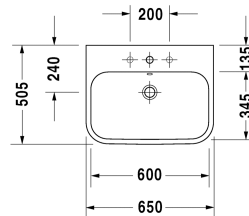

Happy D.2 Waschtisch, Möbelwaschtisch # 2318650000 /
2318650030 / 2318650060

| < 650 mm > |

6364 Happy D.2

Waschtisch, Möbelwaschtisch	Größe	Gewicht	Bestellnummer
mit Überlauf, mit Hahnlochbank, Überlaufclip Chrom inklusive, Unterseite glasiert, 650 mm			
Farben			
00 Weiss			
Variante			
●	650 x 505 mm	21,000 Kilogramm	2318650000
● ● ●	650 x 505 mm	21,000 Kilogramm	2318650030
☒	650 x 505 mm	21,000 Kilogramm	2318650060
Sanitärkeramiken mit der speziellen WonderGliss Oberflächen Ausführung bleiben sauber und gut aussehend für eine lange Zeit. Wenn Sie WonderGliss bestellen fügen Sie bitte eine "1" als elfte Ziffer zur Bestellnummer hinzu.			
Zubehör			
Raumsparsiphon	1 1/4" mm	0,400 Kilogramm	005076
Design Siphon		1,500 Kilogramm	005036
Passende Produkte			
Waschtischunterbau wandhängend 2 Schubkästen, oberer Schubkasten inkl. Siphonausschnitt und Schürze, für Happy D.2 # 231865 (ungeschliffen), 625 x 480 mm			H26364
Metallkonsole höhenverstellbar +50 mm, Chrom, für Waschtisch # 231865,			003078
Waschtischunterbau stehend 2 Schubkästen, oberer Schubkasten inkl. Siphonausschnitt und Schürze, für Happy D.2 # 231865 (ungeschliffen), 625 x 480 mm			H26372

Happy D.2 Waschtisch, Möbelwaschtisch # 2318650000 /
2318650030 / 2318650060

|< 650 mm >|

Ausschreibungstext

DURAVIT Happy D. 2 Möbelwaschtisch Design by sieger design, mit Überlauf aus Sanitärkeramik mit Hahnlochbank. Rechteckige Beckenform mit abgerundeten Ecken und feine Radien in unverwechselbarer Form des Buchstaben D. Überlaufclip Chrom inklusive. Abmessungen(BxTxH) 650x505x170/95mm. Weiß. Montage mit Einlocharmatur Best.Nr.2318650000. Montage mit Dreilocharmatur Best.Nr.2318650030. Montage ohne Hahnloch Best.Nr.2318650060

Alle Zeichnungen enthalten alle notwendigen Maße (mm), die den üblichen Toleranzen unterliegen. Exakte Maße können nur am Produkt abgenommen werden.