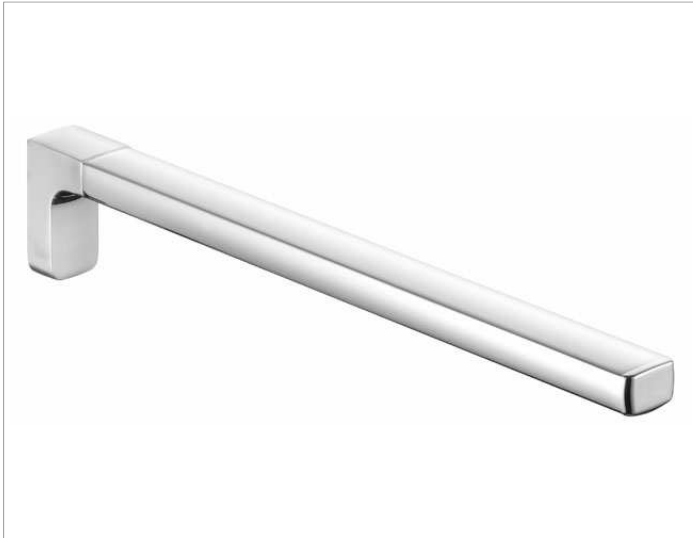

Collection Moll  
1272201000 Handtuchhalter

**PRODUKT**

**ZEICHNUNG**

**PRODUKTBESCHREIBUNG**

1-tlg., feststehend

**OBERFLÄCHE**

verchromt

**ABMESSUNG**

340 mm

**AUSSCHREIBUNGSTEXT**

KEUCO COLLECTION MOLL Handtuchhalter 1272201000  
Hochglanzverchromter Handtuchhalter, 1-tlg., in ästhetischem Design,  
mit leicht gerundeten Kanten,  
ein feststehender rechteckiger Haltearm, antistatisch,  
leicht zu reinigen  
Ausladung 340 mm, Breite 27 mm, Höhe, 58 mm  
Der Handtuchhalter wird verdeckt angebracht  
Lieferung inkl. korrosionsfreiem Befestigungsmaterial