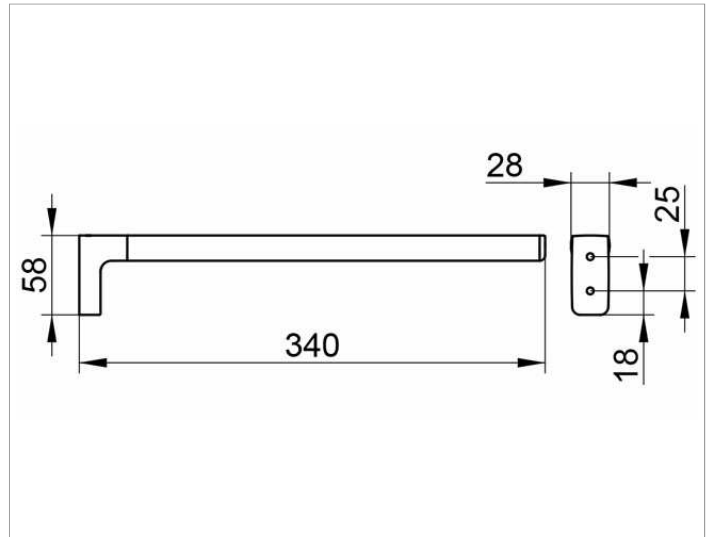

Collection Moll  
1272201000 Handtuchhalter

**PRODUKT**

**ZEICHNUNG**

**PRODUKTBESCHREIBUNG**

1-tlg., feststehend

**OBERFLÄCHE**

verchromt

**ABMESSUNG**

340 mm

**AUSSCHREIBUNGSTEXT**

KEUCO COLLECTION MOLL Handtuchhalter 1272201000  
Hochglanzverchromter Handtuchhalter, 1-tlg., in ästhetischem Design,  
mit leicht gerundeten Kanten,  
ein feststehender rechteckiger Haltearm, antistatisch,  
leicht zu reinigen  
Ausladung 340 mm, Breite 27 mm, Höhe, 58 mm  
Der Handtuchhalter wird verdeckt angebracht  
Lieferung inkl. korrosionsfreiem Befestigungsmaterial