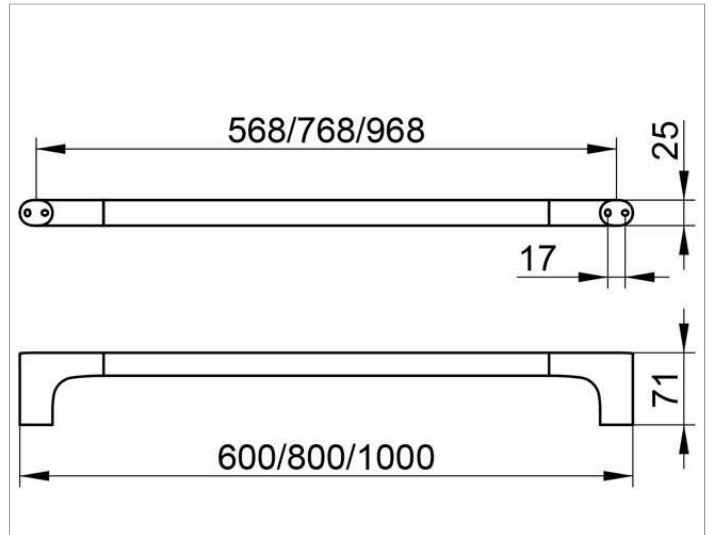

Edition 400  
11501010600 Badetuchhalter

**PRODUKT**

**ZEICHNUNG**

**OBERFLÄCHE**

verchromt

**ABMESSUNG**

600 mm

**AUSSCHREIBUNGSTEXT**

KEUCO Edition 400 Badetuchhalter, 11501010600  
hochglanzverchromter Badetuchhalter,  
in skulpturaler Formensprache,  
antistatisch, leicht zu reinigen  
Achismaß 568 mm, bei einer Gesamtbreite von 600 mm  
Ausladung 71 mm  
der Badetuchhalter wird verdeckt angebracht  
Lieferung inkl. korrosionsfreiem Befestigungsmaterial