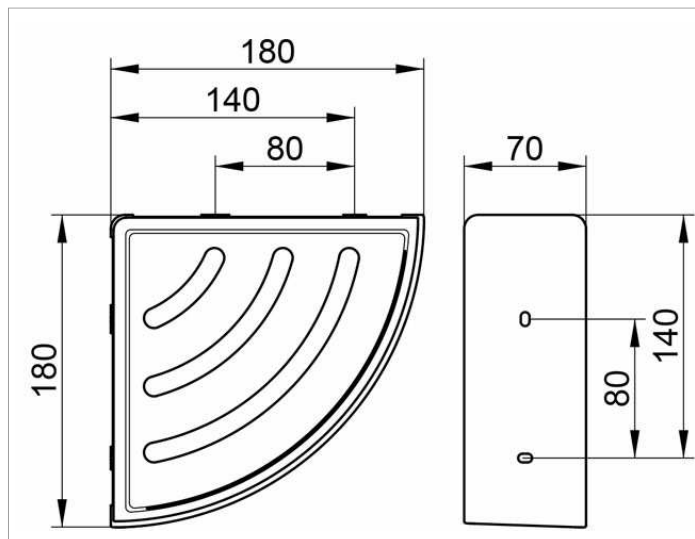

Elegance

11657010001 Eckduschkorb

PRODUKT

ZEICHNUNG

PRODUKTBESCHREIBUNG

2-teilig: Metallkorb und herausnehmbarer, seifenbeständiger, bruchfester und UV-unempfindlicher Kunststoff-Einsatz

OBERFLÄCHE

verchromt/anthrazit

AUSSCHREIBUNGSTEXT

KEUCO ELEGANCE Eckschwammkorb für Wandmontage
11657010001

Hochglanzverchromter Eckschwammkorb in eleganter Formensprache, leicht überwölbte Flächen im zeitlosen Design, leicht zu reinigen, mit herausnehmbarem, seifenbeständigem, bruchfestem und UV-unempfindlichem Kunststoff-Einsatz, anthrazit
Gesamtbautiefe 177 mm, Breite 251, Bauhöhe 70 mm, Schenkellänge 180 mm