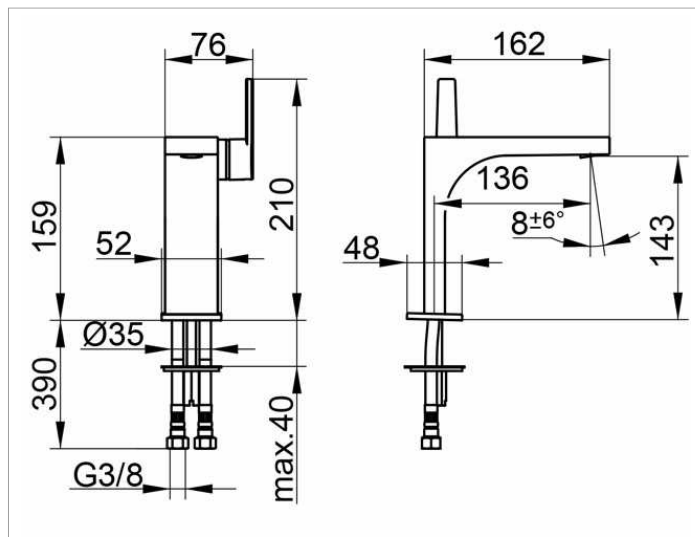

Edition 11

51102010100 Einhebel-Waschtischmischer 150

**PRODUKT**

**ZEICHNUNG**

**PRODUKTBESCHREIBUNG**

ohne Zugstangen-Ablaufgarnitur  
 Einlochmontage mit Schnell-Montage-System  
 Mischwasserkartusche mit keramischen Dichtscheiben  
 Luftsprudler SLIM SSR M 24x1, Strahlwinkel verstellbar,  
 Druckschläuche 435 mm, G 3/8 Zoll  
 Durchfluss begrenzt auf 7,6 l/min.  
 geräuschgeprüft

**OBERFLÄCHE**

verchromt

**AUSSCHREIBUNGSTEXT**

KEUCO EDITION 11 Einhebel-Waschtischmischer 150, 51102010100 hochglanzverchromter Einhebel-Waschtischmischer in geradlinigem Design und klarer, geometrischer Formensprache, Standmontage, ohne Zugstangen-Ablaufgarnitur, hochwertige Mischwasserkartusche mit keramischen Dichtscheiben, seitlicher Bedienhebel  
 Einlochmontage mit Schnell-Montage-System für Waschtische, Luftsprudler SLIM SSR M 24x1, Strahlwinkel verstellbar +/- 6°, Höhe 210 mm, Auslaufhöhe 144 mm, Ausladung 162 mm, Wasseranschluss mit flexiblen Druckschläuchen, Länge 420 mm, Gewindedurchmesser G 3/8 Zoll, Durchflussmenge begrenzt auf 7,6 l/min.