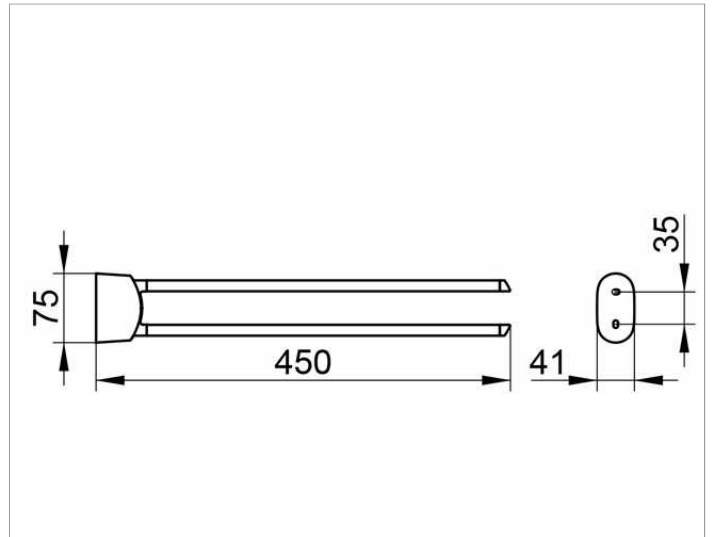

**Elegance**  
**11618010000 Handtuchhalter**

**PRODUKT**

**ZEICHNUNG**

**PRODUKTBESCHREIBUNG**

2-tlg., schwenkbar

**OBERFLÄCHE**

verchromt

**ABMESSUNG**

450 mm

**AUSSCHREIBUNGSTEXT**

KEUCO ELEGANCE Handtuchhalter 11618010000  
 Hochglanzverchromter Handtuchhalter in eleganter Formensprache,  
 leicht überwölbte Flächen im zeitlosen Design,  
 zwei nebeneinander angeordnete, unabhängig voneinander  
 schwenkbare Haltearme.  
 Ausladung 450 mm,  
 Der Handtuchhalter wird verdeckt angebracht  
 Lieferung inkl. korrosionsfreiem Befestigungsmaterial