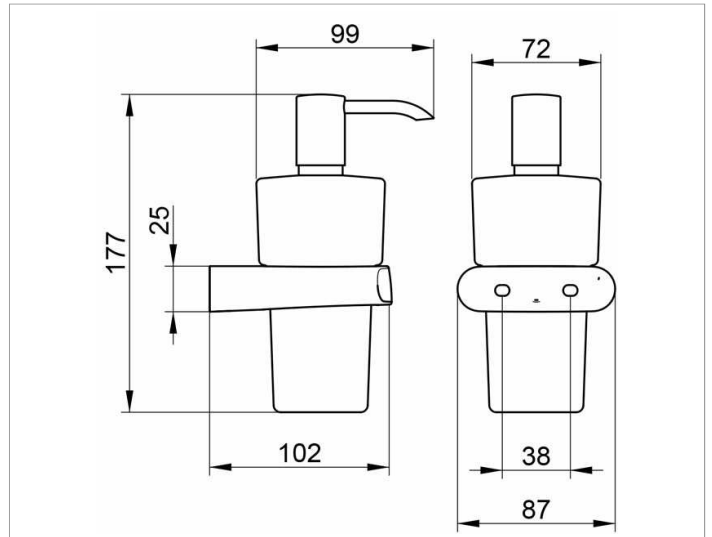

Elegance

11654019000 Lotionspender

PRODUKT

ZEICHNUNG

PRODUKTBESCHREIBUNG

Opalglas mattiert, komplett mit Halter und Pumpe,
für Flüssigseife
Füllmenge: ca. 220 ml

OBERFLÄCHE

verchromt

AUSSCHREIBUNGSTEXT

KEUCO ELEGANCE Lotionspenderspender 11654019000
komplett mit Halter und Pumpe
Hochglanzverchromter Halter für Lotionspender,
Opalglas, mattiert, in eleganter Formensprache,
leicht überwölbte Flächen im zeitlosen Design, leicht zu reinigen,
für Flüssigseife, Füllmenge ca. 220 ml
Höhe 177 mm, Breite 87 mm, Ausladung 102 mm,
Der Lotionspender wird verdeckt angebracht
Lieferung inkl. korrosionsfreiem Befestigungsmaterial