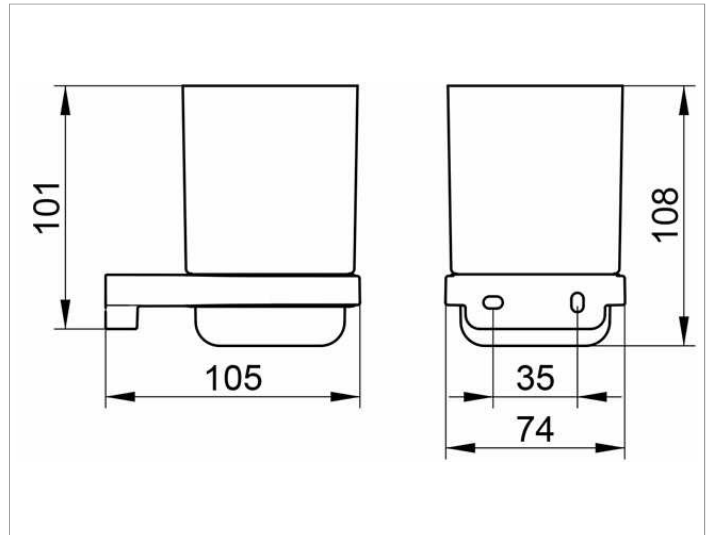

Collection Moll
12750019000 Glashalter

PRODUKT

ZEICHNUNG

PRODUKTBESCHREIBUNG

komplett mit Echkristall-Glas

OBERFLÄCHE

verchromt

AUSSCHREIBUNGSTEXT

KEUCO COLLECTION MOLL Glashalter 12750019000
Glashalter in ästhetischem Design,
Hochglanzverchromter Halter mit leicht gerundeten Kanten
komplett mit Echkristall-Glas, leicht zu reinigen
Breite 74 mm, Höhe 108 mm, Ausladung 105 mm
Der Glashalter wird verdeckt angebracht
Lieferung inkl. korrosionsfreiem Befestigungsmaterial