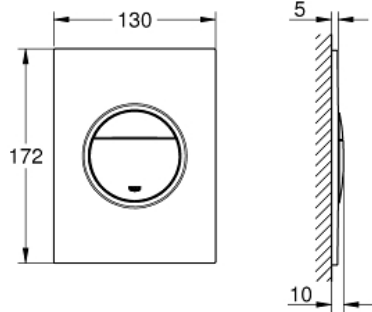

NOVA COSMOPOLITAN S

Abdeckplatte

Artikel 37601DC0

Pure Freude
an Wasser

GROHE

Produktbeschreibung:
NOVA COSMOPOLITAN S
Abdeckplatte

Spezifikation:
für 2-Mengen- und Start & Stopp-Betätigung
für pneumatisches Ablaufventil AV1
Spülkasten GD 2

senkrechte Montage

130 x 172 mm

aus ABS

GROHE StarLight Oberfläche

GROHE EcoJoy Wasserspar-Technologie

Betätigungsplatte mit Magnethalter

kleiner Revisionsschacht 40 911 000 muss separat bestellt werden

Farbe: