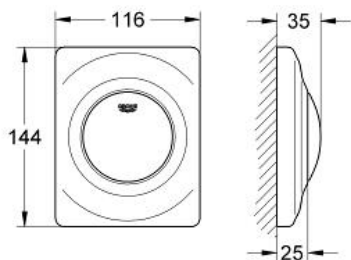

# SURF Betätigungsplatte

Artikel 38808SH0

Pure Freude  
an Wasser

**GROHE**

#### Spezifikation:

manuelle Auslösung für Urinal  
Fertigmontageset für Rapido U oder Rapido UMB  
116 x 144 mm  
mechanische Funktionskartusche  
Fließdruck min. 0,5 bar  
Betriebsdruck max. 6 bar  
1,0 - 6,0 l einstellbar  
Armaturengruppe II