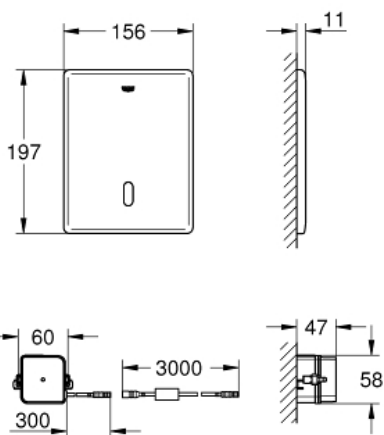

TECTRON SKATE BLUETOOTH Infrarot-Elektronik für WC

Artikel 37505SD0

Pure Freude
an Wasser

GROHE

Produktbeschreibung: TECTRON SKATE BLUETOOTH Infrarot-Elektronik für WC

Spezifikation:

für Spülkasten GD 2

mit Trafo 100-240 V AC, 50-60 Hz, 6,75 V DC

mit Infrarot-Sensor und Bluetooth-Modul für bidirektionale Kommunikation

mit zahlreichen Auslese-, Einstellungs- und Servicefunktionen
Frontplatte 156 x 197 mm

Servomotor

Reichweite bis zu 10 m abhängig von Wand- und Bodenbelägen