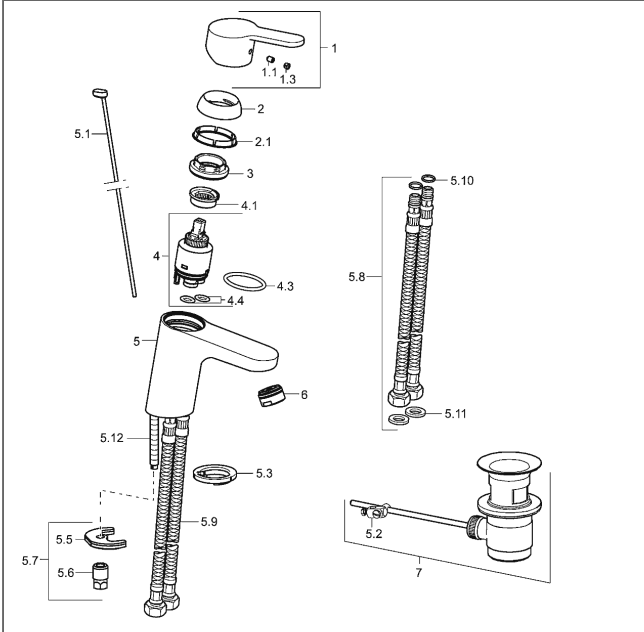

HANSAPRIMO Waschtisch-Einhand-Einlochbatterie, DN 15

Beschreibung

HANSAPRIMO
Waschtisch-Einhand-Einlochbatterie, DN 15

P-IX 28938/IA

Durchflussmenge: 6 l/min, gemessen bei 3 bar Fließdruck

- Armaturenkörper: entzinkungsarmes Messing (MS 63)
- Bedienungshebel (Metall)
- (-) W+K-Kennzeichnung
- Luftsprudler
- (-) Konstante Durchflussleistung unabhängig vom Fließdruck
- (-) Verbesserter Kalkschutz durch die HONEYCOMB® Struktur
- Ablaufgarnitur (Metall) und Zugbetätigung
- Rapid-Montagesystem
- Anschluss über flexible Druckschläuche G 3/8 (-) DVGW W270 zugelassen

Auslauf: starr, gegossen

Ausladung: 107 mm

HANSA Steuerpatrone classic 3.5

Produktnummer: 59913075

Anzahl in Stückliste: 1

(-) Keramikscheiben mit integrierten Fettdepots

(-) einstellbare Heißwassersperre

(-) einstellbare Wassermengenbegrenzung bis ca. 6 l/min

Variante	Art.-Nr.	
verchromt	49402203	

Produktbild

Produktzeichnung

Produktzeichnung

DVGW: Prüfzeichen NW-6506CN0242