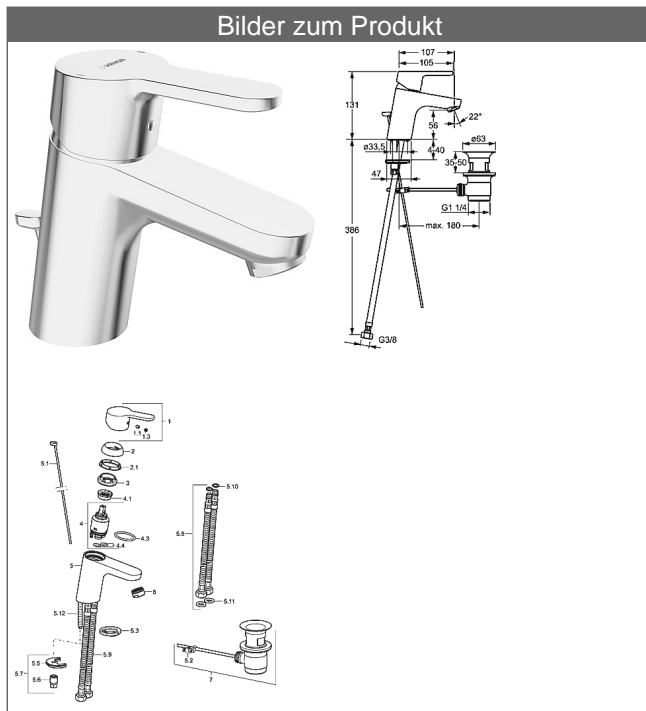

HANSAPRIMO Waschtisch-Einhand-Einlochbatterie, DN 15

Beschreibung

HANSAPRIMO
Waschtisch-Einhand-Einlochbatterie, DN 15

P-IX 28938/IA

Durchflussmenge: 6 l/min, gemessen bei 3 bar Fließdruck

- Armaturenkörper: entzinkungsarmes Messing (MS 63)
- Bedienungshebel (Metall)
- (-) W+K-Kennzeichnung
- Luftsprudler
- (-) Konstante Durchflussleistung unabhängig vom Fließdruck
- (-) Verbesserter Kalkschutz durch die HONEYCOMB® Struktur
- Ablaufgarnitur (Metall) und Zugbetätigung
- Rapid-Montagesystem
- Anschluss über flexible Druckschläuche G 3/8 (-) DVGW W270 zugelassen

Auslauf: starr, gegossen

Ausladung: 107 mm

HANSA Steuerpatrone classic 3.5

Produktnummer: 59913075

Anzahl in Stückliste: 1

(-) Keramikscheiben mit integrierten Fettdepots

(-) einstellbare Heißwassersperre

(-) einstellbare Wassermengenbegrenzung bis ca. 6 l/min

Variante	Art.-Nr.	
verchromt	49402203	

Produktbild

Produktzeichnung

Produktzeichnung

DVGW: Prüfzeichen NW-6506CN0242