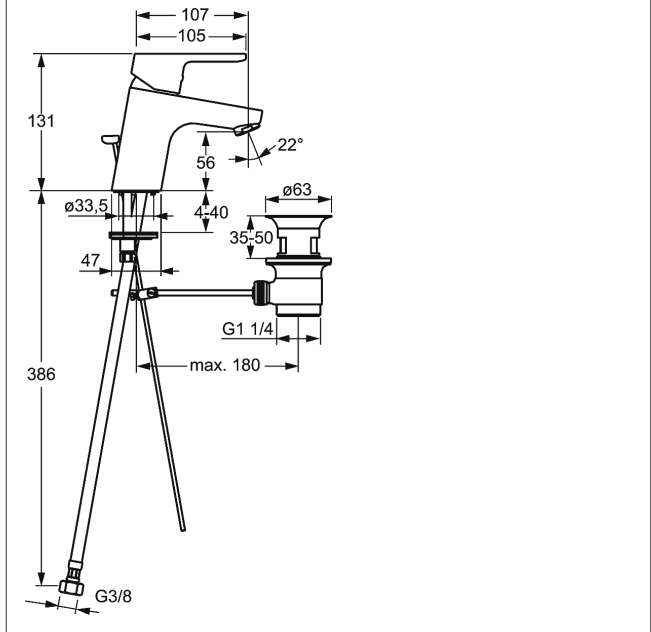

HANSAPRIMO Waschtisch-Einhand-Einlochbatterie, DN 15

Beschreibung

HANSAPRIMO
Waschtisch-Einhand-Einlochbatterie, DN 15

P-IX 28938/IA

Durchflussmenge: 6 l/min, gemessen bei 3 bar Fließdruck

- Armaturenkörper: entzinkungsarmes Messing (MS 63)
- Bedienungshebel (Metall)
- (-) W+K-Kennzeichnung
- Luftsprudler
- (-) Konstante Durchflussleistung unabhängig vom Fließdruck
- (-) Verbesserter Kalkschutz durch die HONEYCOMB® Struktur
- Ablaufgarnitur (Metall) und Zugbetätigung
- Rapid-Montagesystem
- Anschluss über flexible Druckschläuche G 3/8 (-) DVGW W270 zugelassen

Auslauf: starr, gegossen

Ausladung: 107 mm

HANSA Steuerpatrone classic 3.5

Produktnummer: 59913075

Anzahl in Stückliste: 1

(-) Keramikscheiben mit integrierten Fettdepots

(-) einstellbare Heißwassersperre

(-) einstellbare Wassermengenbegrenzung bis ca. 6 l/min

Variante	Art.-Nr.	
verchromt	49402203	

Produktbild

Produktzeichnung

Produktzeichnung

DVGW: Prüfzeichen NW-6506CN0242