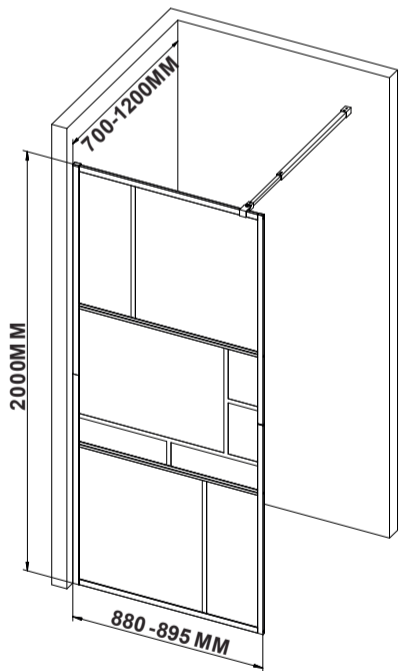

Camargue®

**Walk-In
Loft-Design**

**900x2000 MM
Schwarz / Black
Art. Nr.: 33053949**

Schwarz
Black

DRUCK
AUF DER
AUBENSEITE

Einfach mitnehmen - Leichter Transport - Schnell aufzubauen Quick-Montage-System