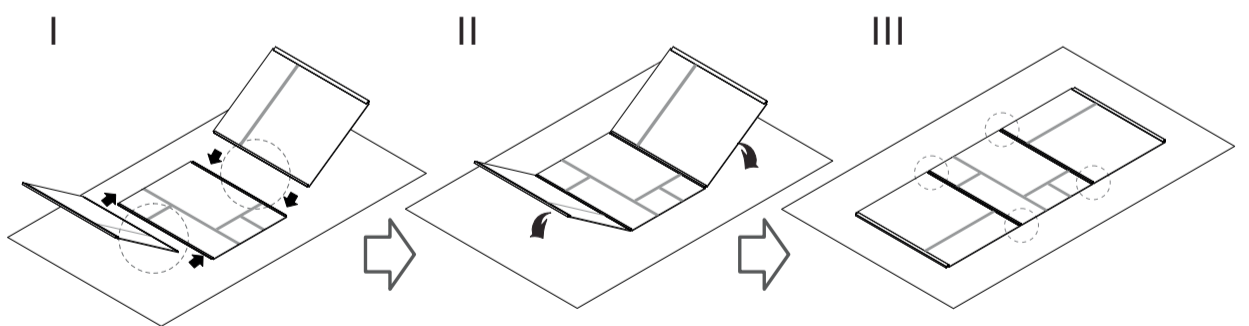

Camargue®

**Walk-In
Loft-Design**

**900x2000 MM
Schwarz / Black
Art. Nr.: 33053949**

Schwarz
Black

DRUCK
AUF DER
AUBENSEITE

Einfach mitnehmen - Leichter Transport - Schnell aufzubauen Quick-Montage-System