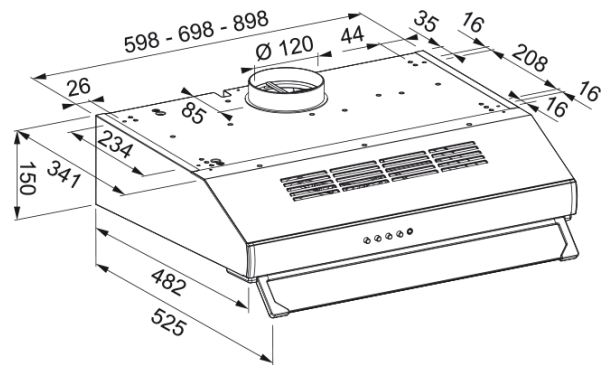

MODENA 60 BLANCA V3 MEPAMSA | 300.0541.582

Descubre la campana extractora de cocina MODENA 60 BLANCA V3 MEPAMSA, una solución de ventilación avanzada para tu cocina. Esta campana extractora de 60 cm no solo elimina eficazmente los olores y el humo, sino que también añade un toque de elegancia con su diseño moderno y acabado en color blanco. Con una capacidad de aspiración máxima de 380 m³/h en su nivel más alto, esta campana extractora asegura una mayor succión y un flujo de aire óptimo, garantizando un ambiente limpio y fresco en tu cocina. La presión máxima es de 330 Pa, con un consumo de energía de hasta 230 W y un nivel sonoro de hasta 55 dB(A) en su nivel más bajo. La tecnología avanzada de Mepamsa asegura un funcionamiento silencioso y eficiente, proporcionando un mantenimiento sin complicaciones. Ideal para cualquier diseño de cocina, la campana extractora MODENA 60 BLANCA V3 MEPAMSA no solo mejora la calidad del aire, sino que también eleva la estética de tu cocina.

Aspecto

Categoría de campana	Instalación inferior
Acabado	Blanco

Dimensiones

Anchura en mm	600.0
Diámetro salida del aire	120

Especificaciones energéticas

Tipo de enchufe	Sin enchufe
Consumo anual de energía AEC	112.6
Clase eficiencia dinámica	E
Clase de eficiencia de la luz	E
Eficiencia filtrado grasa Cl	C
Voltaje del motor	220-240V 50-60Hz
Nombre del motor gr Comm.	2741
N.º de motores	2