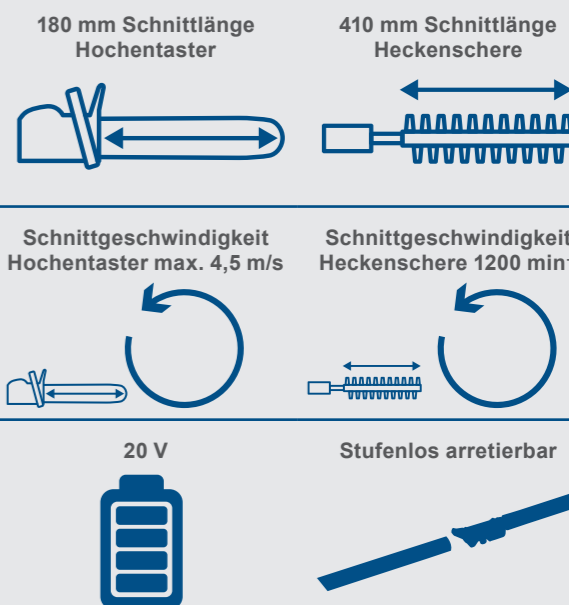

AKKU-MULTIFUNKTIONSGERÄT

- Kraftvolles Akku- Multifunktionsgerät mit 2in1-Funktion zum Beschneiden von Hecken oder höher gelegenen Ästen
- Kabelloses Arbeiten mit der Scheppach IXES 20-Volt-Serie – alle Akkus und Ladegeräte aus der Systemreihe können mit dem Akku- Multifunktionsgerät kombiniert werden
- Heckenschereaufsatz kann in 11 verschiedenen Winkeln (90° – 240°) arretiert werden – dadurch ist eine ideale Anpassung an die jeweilige Anwendung möglich
- Hochentaster kann in 4 verschiedenen Positionen (135° – 180°) arretiert werden – ermöglicht so eine große Flexibilität bei verschiedenen Anwendungen
- Stufenlos arretierbare Aluminium-Teleskopstange ermöglicht einfache und schnelle Einstellung für schwer zugängliche Stellen
- Heckenschere – Schnittlänge 410 mm – Gesamtreichweite 2,6 m
- Hochentaster – Schnittgeschwindigkeit 4,5 m/s – Schnittlänge 180 mm – Gesamtreichweite 2,35 m
- Schultergurt für zusätzlichen Halt und ermüdungsfreies Arbeiten
- Rutschfester Softgrip-Griff mit Sicherheitsschalter
- Metallgetriebe für hohe Lebensdauer
- Werkzeuglose Kettenspannung und Kettenwechsel mit automatischer Kettenschmierung
- Langlebige Messer aus lasergeschnittenem und diamantgeschliffenem Stahl
- Inklusive 20 V / 2.0 Ah Akku und 2.4 A Ladegerät

2in1

- ✓ Hochentaster
- ✓ Heckenschere

360°

ProCut-Schwert & -Kette

Part of the battery platform
20 V IXES
ONE BATTERY FOR ALL DEVICES

PRODUKTDATEN	
Abmessung L x B x H	1220 x 224 x 218 mm
Akkuspannung	20 V
Motor-Typ	Bürstenmotor
Hochentaster	
Schnittlänge	180 mm
Schnittgeschwindigkeit	max. 4,5 m/s
Länge Hochentaster	2,35 m
Heckenschere	
Schnittlänge	410 mm
Astdurchmesser	max. 16 mm
Schwertlänge	203 mm
Schnittgeschwindigkeit	1200 min ⁻¹
Länge Heckenschere	2,6 m

PRODUKT-DETAILS

Softgrip-Griff mit Sicherheitsschalter

11 Positionen sind einstellbar

4 Positionen sind einstellbar

UNIVERSELL EINSETZBAR