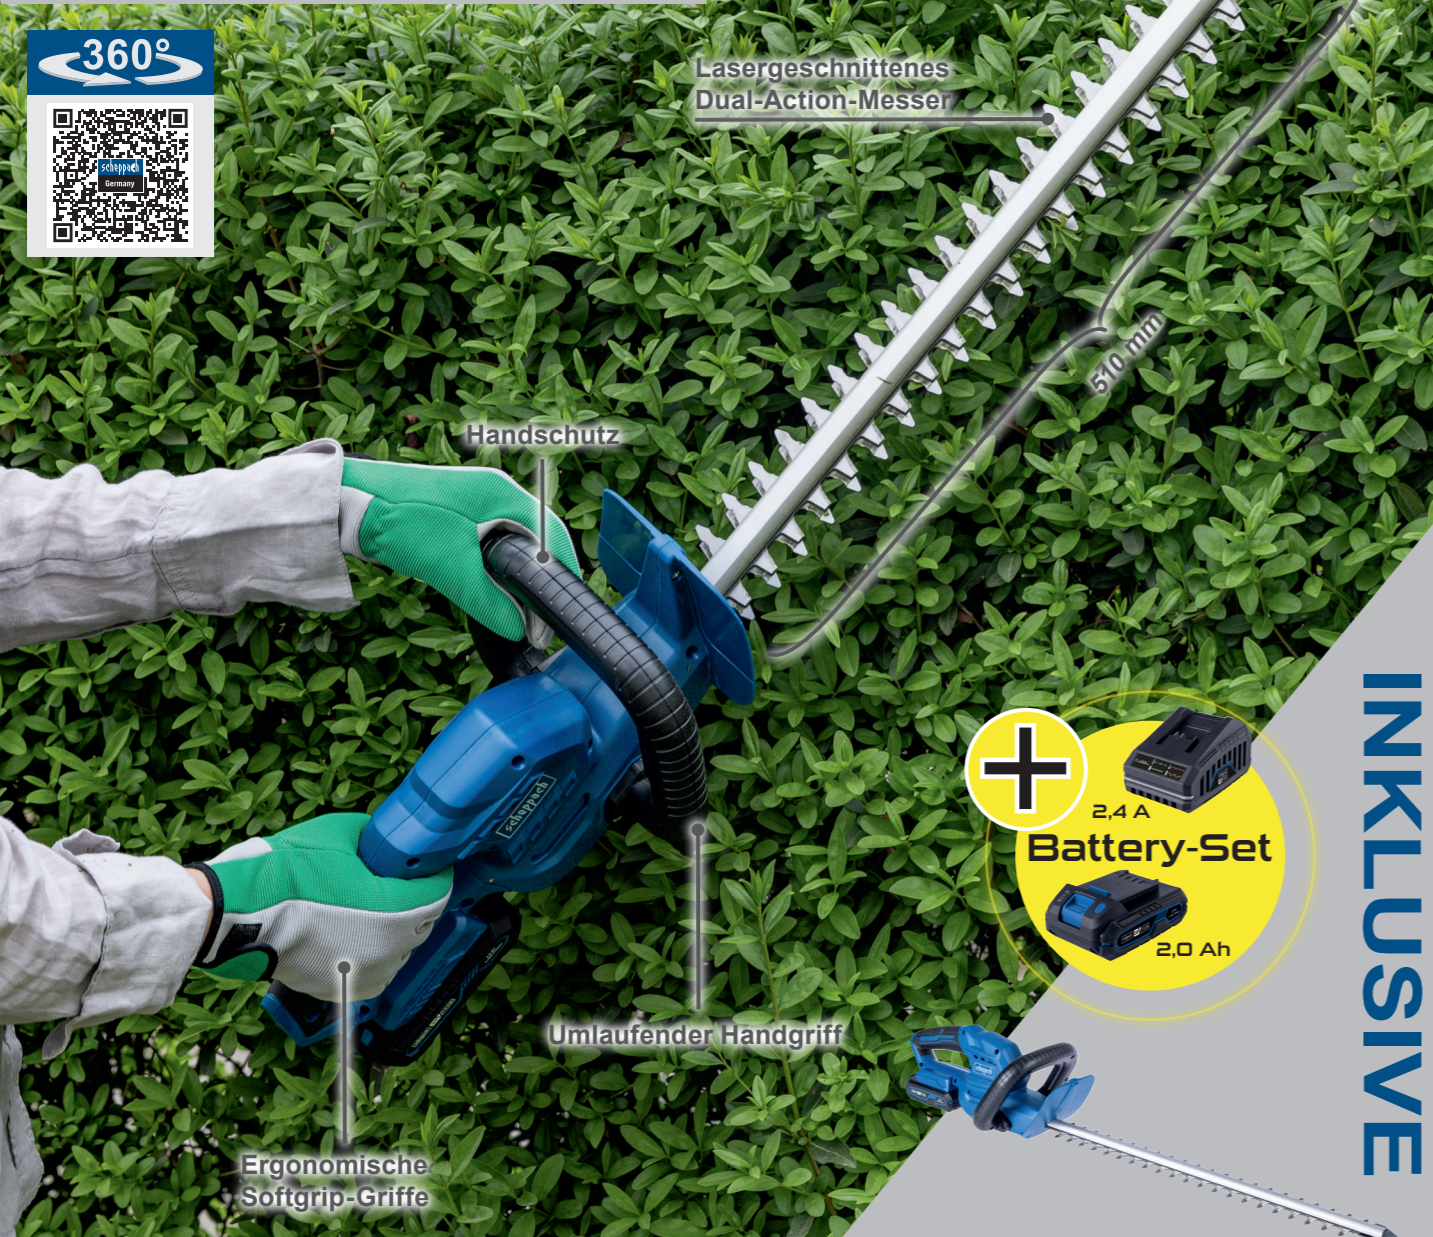

AKKU-HECKENSCHERE

- Leistungsstarke Akku-Heckenschere für den einfachen, zuverlässigen Beschneid von Hecken und Sträuchern
- Kabelloses Arbeiten mit der Scheppach IXES 20-Volt-Serie – alle Akkus und Ladegeräte aus der Systemreihe können mit der Akku-Heckenschere kombiniert werden
- Kraftvolles 560 mm Schwert mit 2400 Schnitten pro Minute und 510 mm Schnittlänge
- Geeignet für einen maximalen Astdurchmesser von 16 mm
- Lasergeschnittenes Dual-Action-Messer mit Aluminium-Führungsschiene mit Metallanschlagschutz und integrierter Wandaufhängung zur platzsparenden Lagerung
- 2-Hand-Sicherheitsschalter mit Schnellstopp sorgt für maximale Sicherheit bei der Bedienung
- Ergonomische Softgrip-Griffe
- Inklusive Schwertschutz
- Inklusive 20 V / 2,0 Ah Akku und 2,4 A Ladegerät

PRODUKTDATEN	
Abmessung L x B x H	930 x 200 x 160 mm
Schwertlänge	560 mm
Schnittlänge	510 mm
Schnittstärke max.	16 mm
Schnittgeschwindigkeit	2400 min ⁻¹
Akkuspannung	20 V
Motor-Typ	Bürstenmotor

LOGISTISCHE DATEN	
Gewicht netto / brutto	2,1 / 2,45 kg
Abmessung Verpackung	1170 x 275 x 245 mm
Artikelnummer	5910607900
EAN	4046664217503
20 Container	875 Stück
40 Container	1800 Stück
40 HQ Container	2100 Stück

Laufzeit im Leerlauf:	
2,0 Ah	4,0 Ah
80 min	160 min

Angabe je Akkuladung
Laufzeit und Leistung können durch äußere Gegebenheiten variieren

PRODUKT-DETAILS

Schnittlänge 510 mm Schnittstärke 16 mm

Wandaufhängung Handschutz für maximale Sicherheit