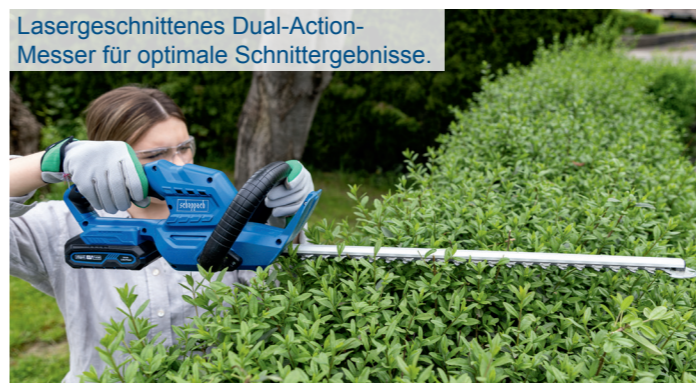

AKKU-HECKENSCHERE

- Leistungsstarke Akku-Heckenschere für den einfachen, zuverlässigen Beschneid von Hecken und Sträuchern
- Kabelloses Arbeiten mit der Scheppach IXES 20-Volt-Serie – alle Akkus und Ladegeräte aus der Systemreihe können mit der Akku-Heckenschere kombiniert werden
- Kraftvolles 560 mm Schwert mit 2400 Schnitten pro Minute und 510 mm Schnittlänge
- Geeignet für einen maximalen Astdurchmesser von 16 mm
- Lasergeschnittenes Dual-Action-Messer mit Aluminium-Führungsschiene mit Metallanschlagschutz und integrierter Wandaufhängung zur platzsparenden Lagerung
- 2-Hand-Sicherheitsschalter mit Schnellstopp sorgt für maximale Sicherheit bei der Bedienung
- Ergonomische Softgrip-Griffe
- Inklusive Schwertschutz
- Inklusive 20 V / 2,0 Ah Akku und 2,4 A Ladegerät

PRODUKTDATEN	
Abmessung L x B x H	930 x 200 x 160 mm
Schwertlänge	560 mm
Schnittlänge	510 mm
Schnittstärke max.	16 mm
Schnittgeschwindigkeit	2400 min ⁻¹
Akkuspannung	20 V
Motor-Typ	Bürstenmotor

LOGISTISCHE DATEN	
Gewicht netto / brutto	2,1 / 2,45 kg
Abmessung Verpackung	1170 x 275 x 245 mm
Artikelnummer	5910607900
EAN	4046664217503
20 Container	875 Stück
40 Container	1800 Stück
40 HQ Container	2100 Stück

Laufzeit im Leerlauf:	
2,0 Ah	4,0 Ah
80 min	160 min

Angabe je Akkuladung
Laufzeit und Leistung können durch äußere Gegebenheiten variieren

PRODUKT-DETAILS

Schnittlänge 510 mm Schnittstärke 16 mm

Wandaufhängung Handschutz für maximale Sicherheit