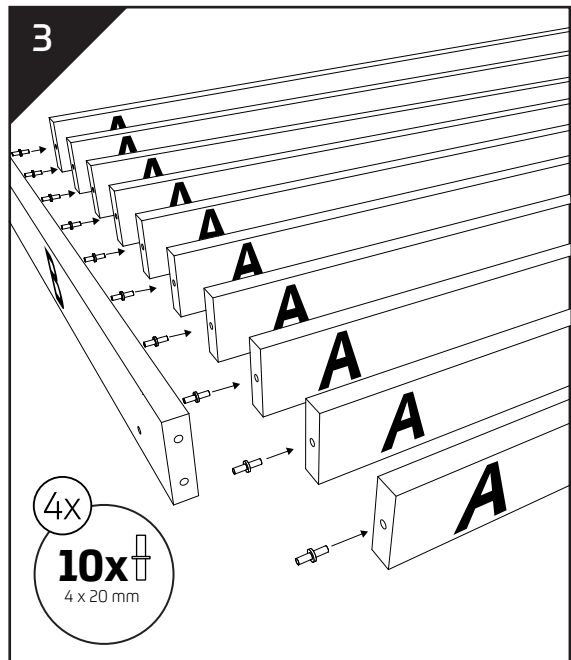

## VARIO Raumteiler 2500x634x75

2500 x 75 x 19  
c 2x

1206 x 65 x 19  
A 20x

596 x 75 x 19  
B 4x

25 x  $\varnothing$  14 mm  
1x

6 x 45 mm  
16x

M6 x 10 x 16 mm  
16x

4 x 20 mm  
10 x 15 mm  
40x

3 x 20 mm  
20x

6 x 40 mm  
4x

2x

5m

$\varnothing$  6 mm

10

16x  
6 x 45 mm

24x  
ø 14 mm

11

4x  
6 x 40 mm

+

ø 2 mm

5 mm  
5 mm