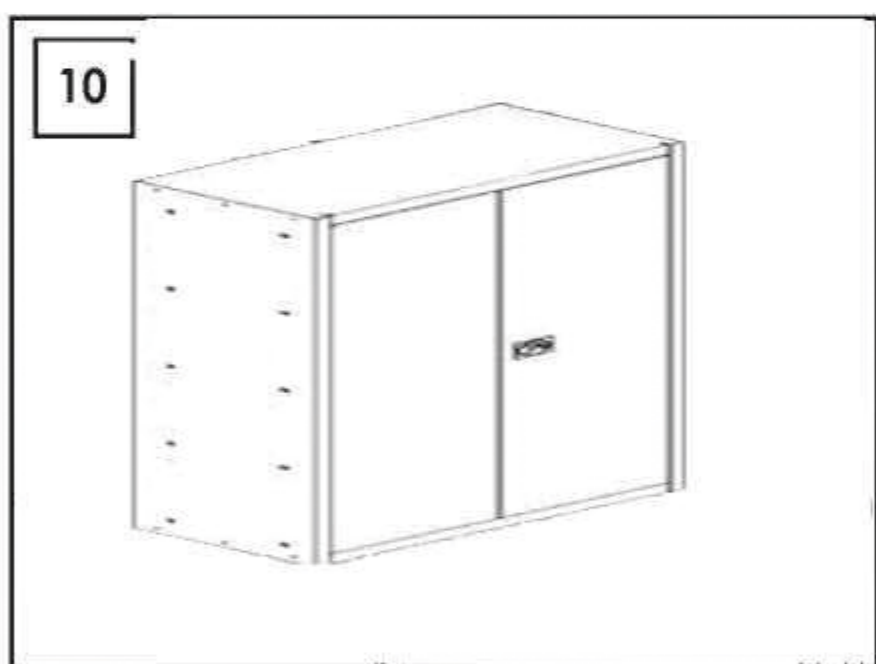

Realizar el montaje sobre una superficie lisa y nivelada, se recomienda emplear equipo de protección individual durante el montaje y traslado, pueden existir superficies cortantes.
Be assembled on a flat, level surface, we recommend using personal protective equipment during assembly and movement, there may be cutting surfaces.
Auf einer flachen, ebenen Oberfläche montiert werden, empfehlen wir die Verwendung von persönlicher Schutzausrüstung während der Montage und Bewegung, es kann Schnittflächen geben.
Effectuer le montage sur une surface lisse et plane, nous recommandons d'utiliser un équipement de protection personnelle lors de l'assemblage et déplacement, il peut exister des surfaces de coupe.

www.instructionsrack.com/simonlocker

Accesorios no Incluidos • Accessories not included • Zubehör nicht enthalten • Accessoires non inclus