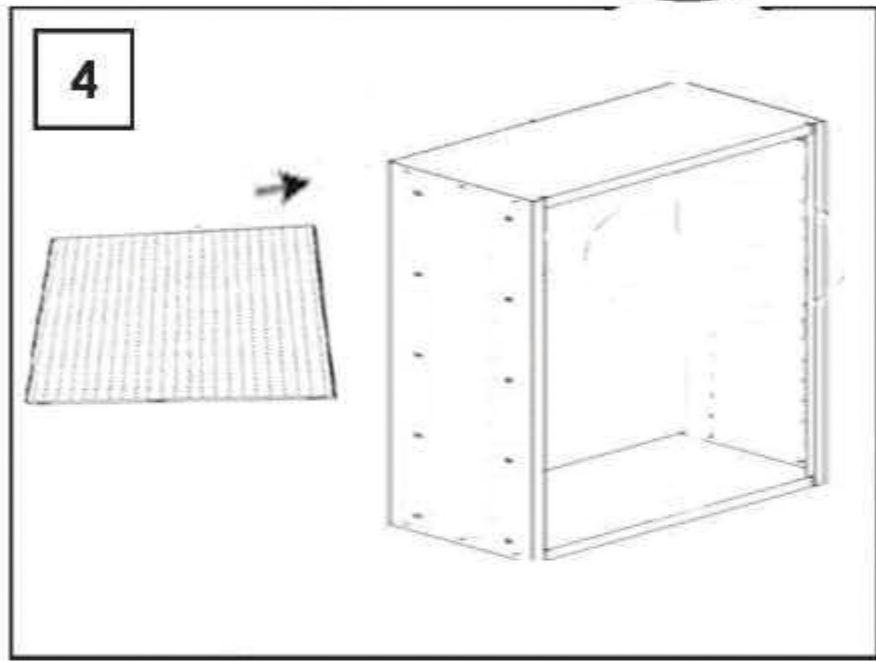

Realizar el montaje sobre una superficie lisa y nivelada, se recomienda emplear equipo de protección individual durante el montaje y traslado, pueden existir superficies cortantes.
Be assembled on a flat, level surface, we recommend using personal protective equipment during assembly and movement, there may be cutting surfaces.
Auf einer flachen, ebenen Oberfläche montiert werden, empfehlen wir die Verwendung von persönlicher Schutzausrüstung während der Montage und Bewegung, es kann Schnittflächen geben.
Effectuer le montage sur une surface lisse et plane, nous recommandons d'utiliser un équipement de protection personnelle lors de l'assemblage et déplacement, il peut exister des surfaces de coupe.

www.instructionsrack.com/simonlocker

Accesorios no Incluidos • Accessories not included • Zubehör nicht enthalten • Accessoires non inclus