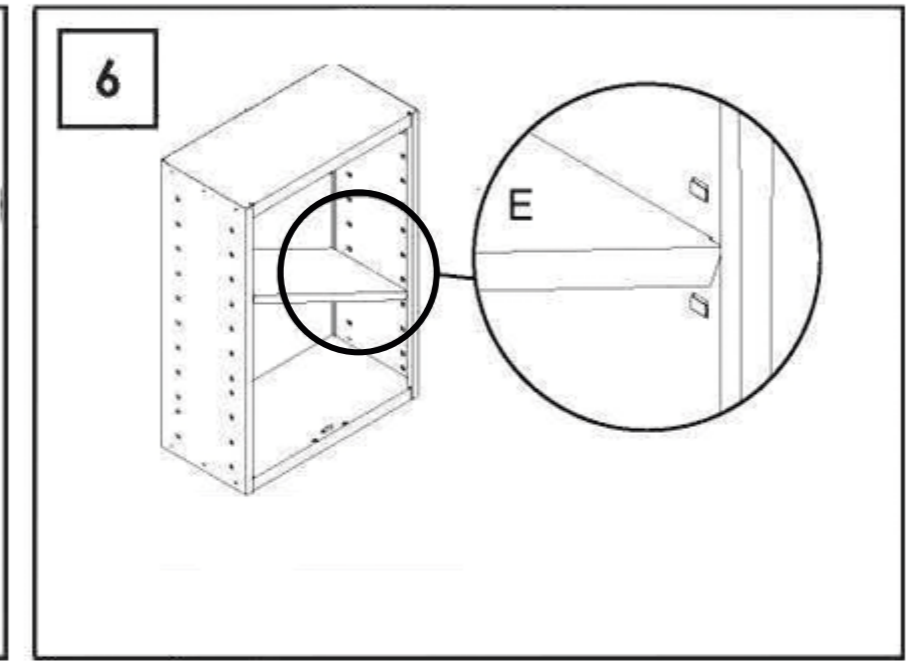

Realizar el montaje sobre una superficie lisa y nivelada, se recomienda emplear equipo de protección individual durante el montaje y traslado, pueden existir superficies cortantes.
Be assembled on a flat, level surface, we recommend using personal protective equipment during assembly and movement, there may be cutting surfaces.
Auf einer flachen, ebenen Oberfläche montiert werden, empfehlen wir die Verwendung von persönlicher Schutzausrüstung während der Montage und Bewegung, es kann Schnittflächen geben.
Effectuer le montage sur une surface lisse et plane, nous recommandons d'utiliser un équipement de protection personnelle lors de l'assemblage et déplacement, il peut exister des surfaces de coupe.

www.instructionsrack.com/simonlocker

Accesorios no Incluidos • Accessories not included • Zubehör nicht enthalten • Accessoires non inclus