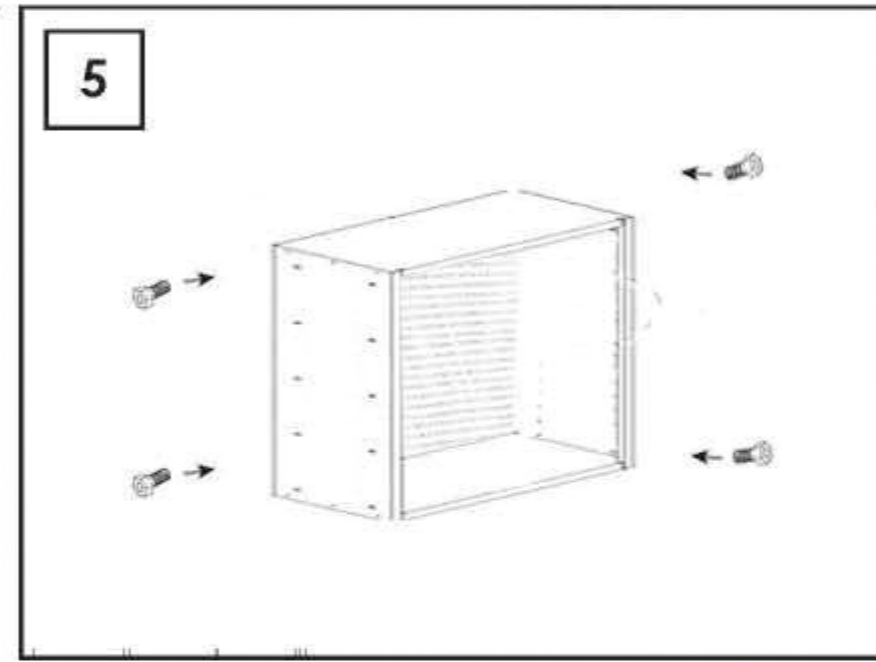

# SIMONWORK CABINET TOOLS SHELF. 650 x 1200 mm

**65 x 120 x 27.5 cm**  
25.5" x 47.2" x 10.8"

**5** Años Garantía  
Years Guarantee  
Jahre Garantie  
Ans Garantie  
Anos de Garantia  
**SIMONRACK**

\*Tools Not Included

INSTRUCTIONS

Realizar el montaje sobre una superficie lisa y nivelada, se recomienda emplear equipo de protección individual durante el montaje y traslado, pueden existir superficies cortantes.  
 Be assembled on a flat, level surface, we recommend using personal protective equipment during assembly and movement, there may be cutting surfaces.  
 Auf einer flachen, ebenen Oberfläche montiert werden, empfehlen wir die Verwendung von persönlicher Schutzausrüstung während der Montage und Bewegung, es kann Schnittflächen geben.  
 Effectuer le montage sur une surface lisse et plane, nous recommandons d'utiliser un équipement de protection personnelle lors de l'assemblage et déplacement, il peut exister des surfaces de coupe.