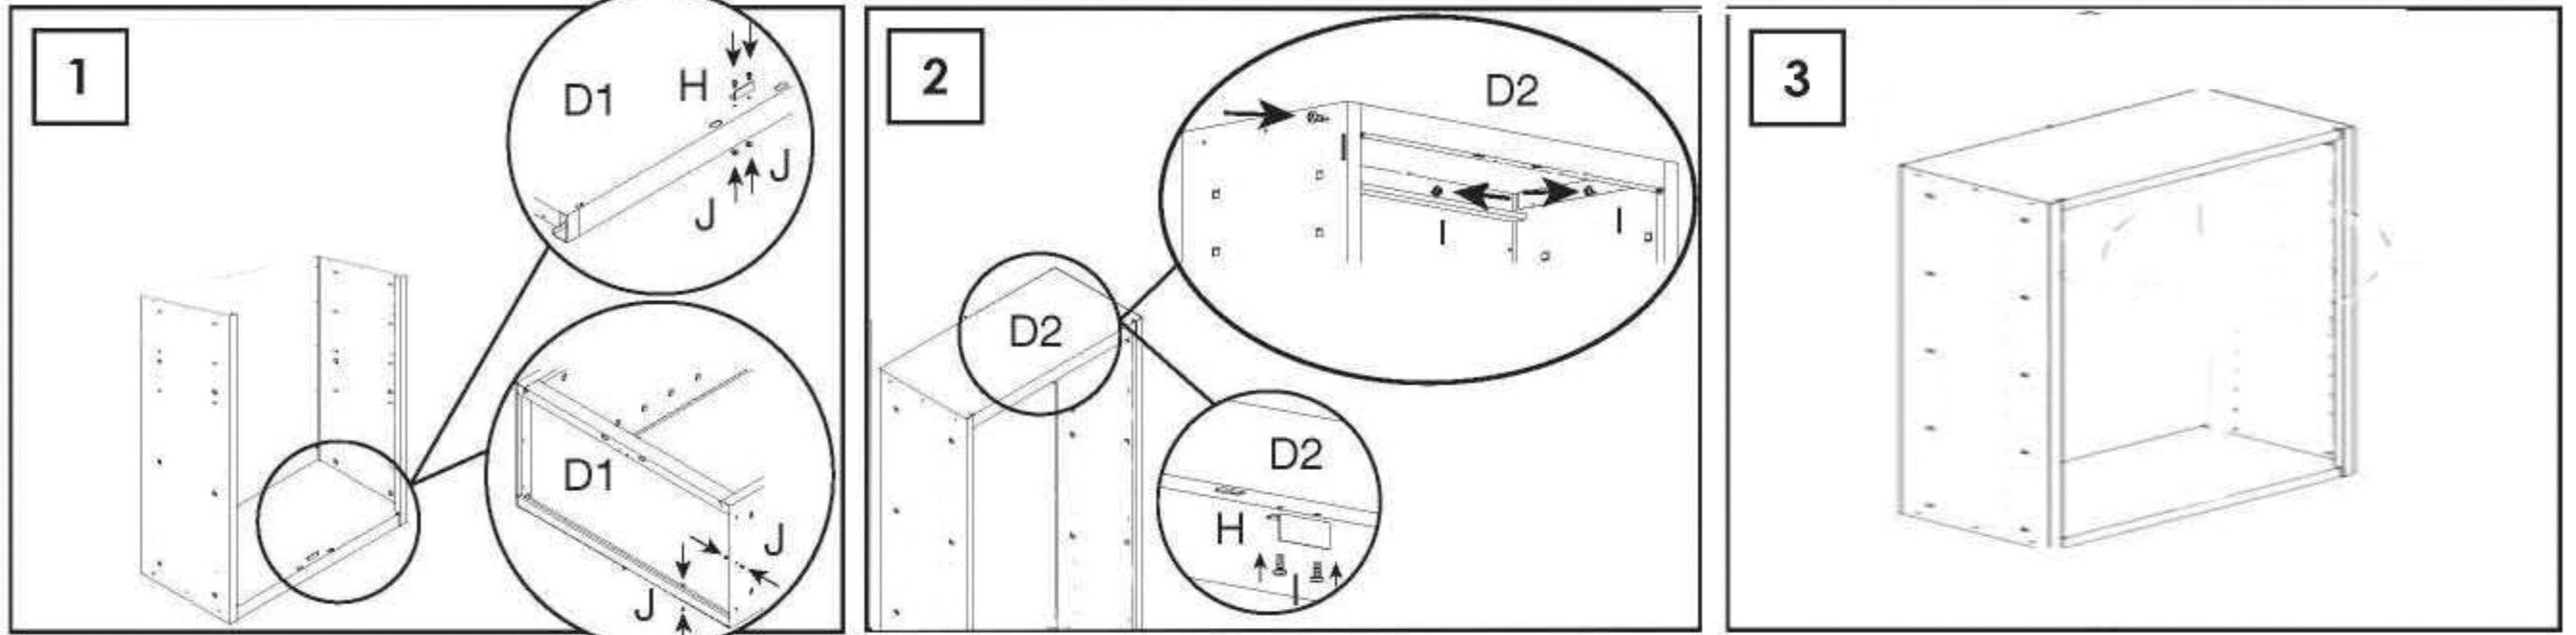

# SIMONWORK CABINET TOOLS SHELF. 650 x 1200 mm

**65 x 120 x 27.5 cm**  
25.5" x 47.2" x 10.8"

**5** Años Garantía  
Years Guarantee  
Jahre Garantie  
Ans Garantie  
Anos de Garantia  
**SIMONRACK**

\*Tools Not Included

INSTRUCTIONS

Realizar el montaje sobre una superficie lisa y nivelada, se recomienda emplear equipo de protección individual durante el montaje y traslado, pueden existir superficies cortantes.  
 Be assembled on a flat, level surface, we recommend using personal protective equipment during assembly and movement, there may be cutting surfaces.  
 Auf einer flachen, ebenen Oberfläche montiert werden, empfehlen wir die Verwendung von persönlicher Schutzausrüstung während der Montage und Bewegung, es kann Schnittflächen geben.  
 Effectuer le montage sur une surface lisse et plane, nous recommandons d'utiliser un équipement de protection personnelle lors de l'assemblage et déplacement, il peut exister des surfaces de coupe.