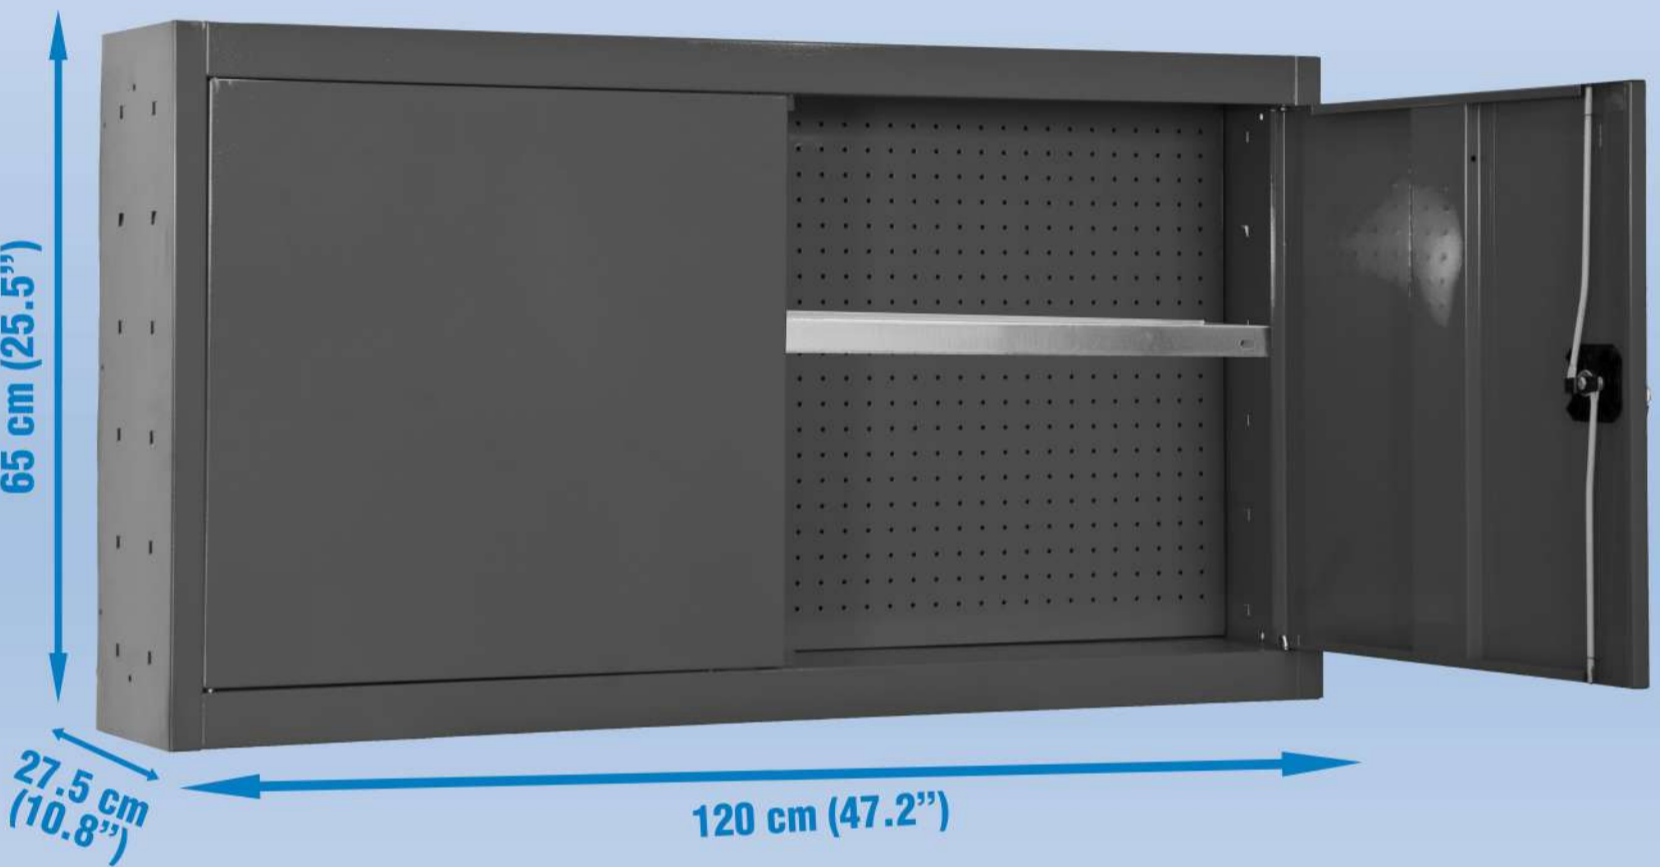

# SIMONWORK CABINET TOOLS SHELF. 650 x 1200 mm

**65 x 120 x 27.5 cm**  
25.5" x 47.2" x 10.8"

**5** Años Garantía  
Years Guarantee  
Jahre Garantie  
Ans Garantie  
Anos de Garantia  
**SIMONRACK**

\*Tools Not Included

INSTRUCTIONS

Realizar el montaje sobre una superficie lisa y nivelada, se recomienda emplear equipo de protección individual durante el montaje y traslado, pueden existir superficies cortantes.  
 Be assembled on a flat, level surface, we recommend using personal protective equipment during assembly and movement, there may be cutting surfaces.  
 Auf einer flachen, ebenen Oberfläche montiert werden, empfehlen wir die Verwendung von persönlicher Schutzausrüstung während der Montage und Bewegung, es kann Schnittflächen geben.  
 Effectuer le montage sur une surface lisse et plane, nous recommandons d'utiliser un équipement de protection personnelle lors de l'assemblage et déplacement, il peut exister des surfaces de coupe.