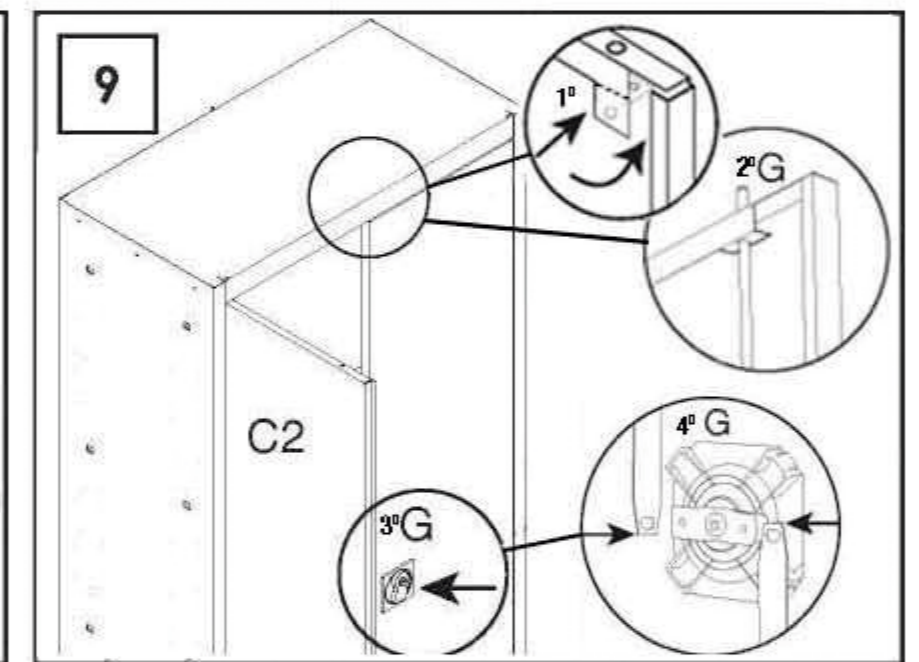

# SIMONWORK CABINET TOOLS SHELF. 650 x 1200 mm

**65 x 120 x 27.5 cm**  
25.5" x 47.2" x 10.8"

**5** Años Garantía  
Years Guarantee  
Jahre Garantie  
Ans Garantie  
Anos de Garantia  
**SIMONRACK**

\*Tools Not Included

INSTRUCTIONS

Realizar el montaje sobre una superficie lisa y nivelada, se recomienda emplear equipo de protección individual durante el montaje y traslado, pueden existir superficies cortantes.  
 Be assembled on a flat, level surface, we recommend using personal protective equipment during assembly and movement, there may be cutting surfaces.  
 Auf einer flachen, ebenen Oberfläche montiert werden, empfehlen wir die Verwendung von persönlicher Schutzausrüstung während der Montage und Bewegung, es kann Schnittflächen geben.  
 Effectuer le montage sur une surface lisse et plane, nous recommandons d'utiliser un équipement de protection personnelle lors de l'assemblage et déplacement, il peut exister des surfaces de coupe.