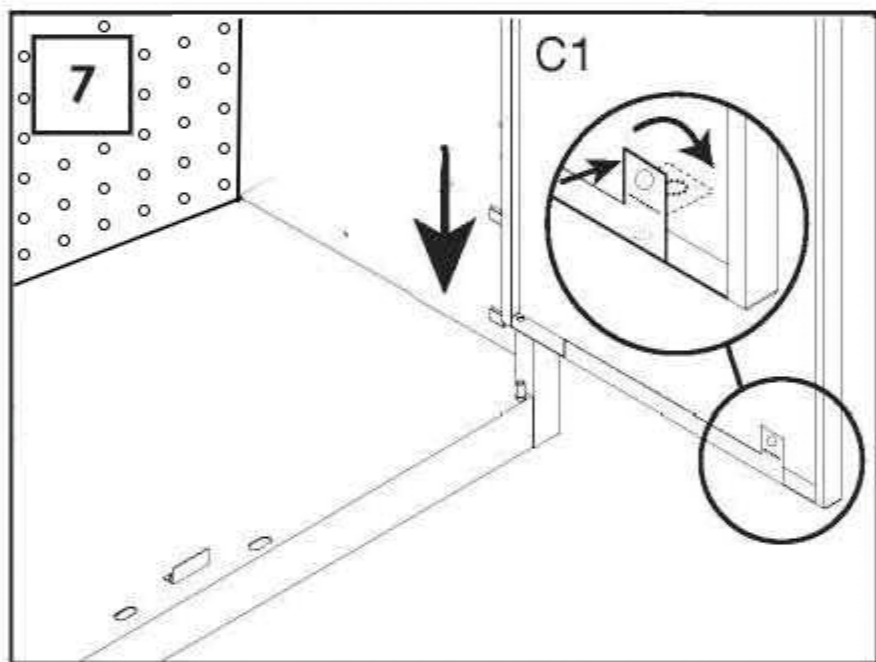

# SIMONWORK CABINET TOOLS SHELF. 650 x 1200 mm

**65 x 120 x 27.5 cm**  
25.5" x 47.2" x 10.8"

**5** Años Garantía  
Years Guarantee  
Jahre Garantie  
Ans Garantie  
Anos de Garantia  
**SIMONRACK**

\*Tools Not Included

INSTRUCTIONS

Realizar el montaje sobre una superficie lisa y nivelada, se recomienda emplear equipo de protección individual durante el montaje y traslado, pueden existir superficies cortantes.  
 Be assembled on a flat, level surface, we recommend using personal protective equipment during assembly and movement, there may be cutting surfaces.  
 Auf einer flachen, ebenen Oberfläche montiert werden, empfehlen wir die Verwendung von persönlicher Schutzausrüstung während der Montage und Bewegung, es kann Schnittflächen geben.  
 Effectuer le montage sur une surface lisse et plane, nous recommandons d'utiliser un équipement de protection personnelle lors de l'assemblage et déplacement, il peut exister des surfaces de coupe.