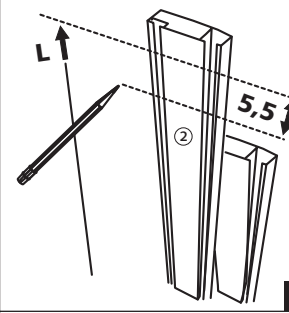

M

QA117-02

Montage (D) Lichtschacht-Abdeckung Rahmenbausatz / (F) Couverture pour puits de lumière / (I) Copertura per bocca di lupo WIH-QA117-02

max. L=106
max. B=44
[cm]

1

2

3

L-5,5 cm =

4

B-5,5 cm =

5

6

7

8

9

10

11

12

13

14

15

16

17

18