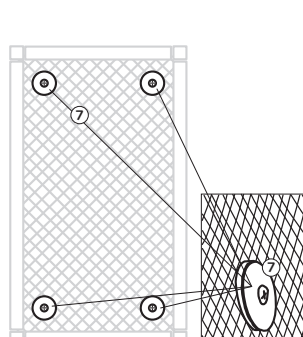

M

QA117-02

Montage (D) Lichtschacht-Abdeckung Rahmenbausatz / (F) Couverture pour puits de lumière / (I) Copertura per bocca di lupo WIH-QA117-02

max. L=106
max. B=44
[cm]

1

2

3

L-5,5 cm =

4

B-5,5 cm =

5

6

7

8

9

10

11

12

13

14

15

16

17

18