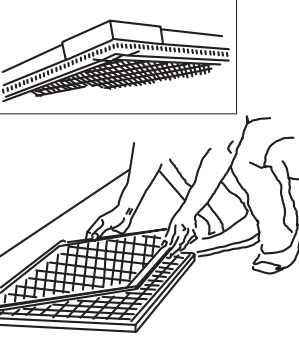

M

QA117-02

Montage (D) Lichtschacht-Abdeckung Rahmenbausatz / (F) Couverture pour puits de lumière / (I) Copertura per bocca di lupo WIH-QA117-02

max. L=106
max. B=44
[cm]

1

2

3

L-5,5 cm =

4

B-5,5 cm =

5

6

7

8

9

10

11

12

13

14

15

16

17

18