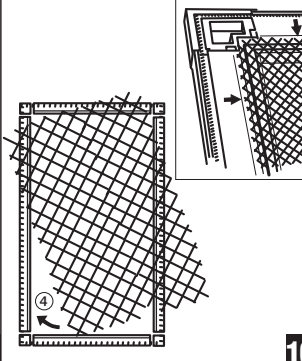

M

QA117-02

Montage (D) Lichtschacht-Abdeckung Rahmenbausatz / (F) Couverture pour puits de lumière / (I) Copertura per bocca di lupo WIH-QA117-02

max. L=106
max. B=44
[cm]

1

2

3

L-5,5 cm =

4

B-5,5 cm =

5

6

7

8

9

10

11

12

13

14

15

16

17

18