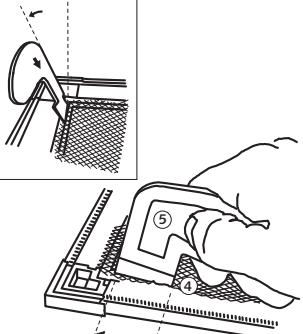

M

QA117-02

Montage (D) Lichtschacht-Abdeckung Rahmenbausatz / (F) Couverture pour puits de lumière / (I) Copertura per bocca di lupo WIH-QA117-02

max. L=106
max. B=44
[cm]

1

2

3

L-5,5 cm =

4

B-5,5 cm =

5

6

7

8

9

10

11

12

13

14

15

16

17

18