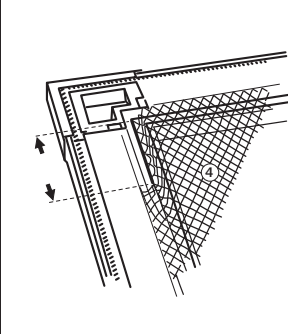

M

QA117-02

Montage (D) Lichtschacht-Abdeckung Rahmenbausatz / (F) Couverture pour puits de lumière / (I) Copertura per bocca di lupo WIH-QA117-02

max. L=106
max. B=44
[cm]

1

2

3

L-5,5 cm =

4

B-5,5 cm =

5

6

7

8

9

10

11

12

13

14

15

16

17

18