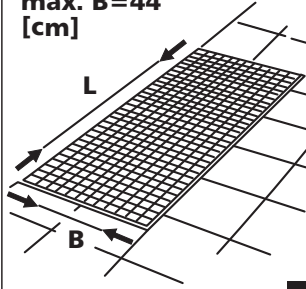

max. L=106
max. B=44
[cm]