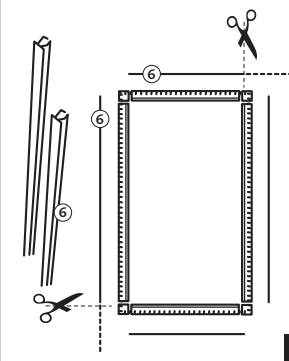

M

QA117-02

Montage (D) Lichtschacht-Abdeckung Rahmenbausatz / (F) Couverture pour puits de lumière / (I) Copertura per bocca di lupo WIH-QA117-02

max. L=106
max. B=44
[cm]

1

2

3

L-5,5 cm =

4

B-5,5 cm =

5

6

7

8

9

10

11

12

13

14

15

16

17

18