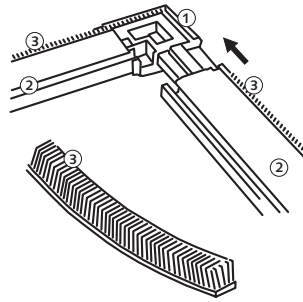

M

QA117-02

Montage (D) Lichtschacht-Abdeckung Rahmenbausatz / (F) Couverture pour puits de lumière / (I) Copertura per bocca di lupo WIH-QA117-02

max. L=106
max. B=44
[cm]

1

2

3

L-5,5 cm =

4

B-5,5 cm =

5

6

7

8

9

10

11

12

13

14

15

16

17

18