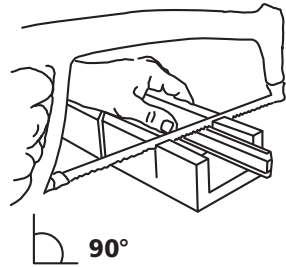

M

QA117-02

Montage (D) Lichtschacht-Abdeckung Rahmenbausatz / (F) Couverture pour puits de lumière / (I) Copertura per bocca di lupo WIH-QA117-02

max. L=106
max. B=44
[cm]

1

2

3

L-5,5 cm =

4

B-5,5 cm =

5

6

7

8

9

10

11

12

13

14

15

16

17

18