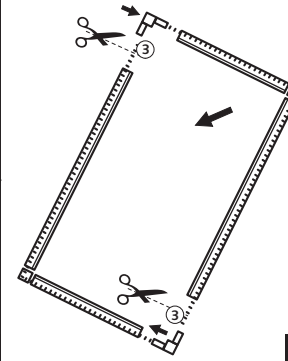

M

QA117-02

Montage (D) Lichtschacht-Abdeckung Rahmenbausatz / (F) Couverture pour puits de lumière / (I) Copertura per bocca di lupo WIH-QA117-02

max. L=106
max. B=44
[cm]

1

2

3

L-5,5 cm =

4

B-5,5 cm =

5

6

7

8

9

10

11

12

13

14

15

16

17

18