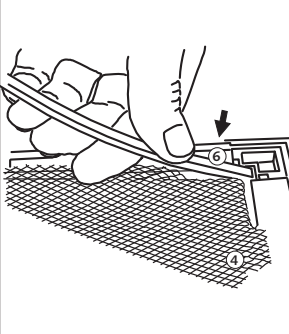

M

QA117-02

Montage (D) Lichtschacht-Abdeckung Rahmenbausatz / (F) Couverture pour puits de lumière / (I) Copertura per bocca di lupo WIH-QA117-02

max. L=106
max. B=44
[cm]

1

2

3

L-5,5 cm =

4

B-5,5 cm =

5

6

7

8

9

10

11

12

13

14

15

16

17

18