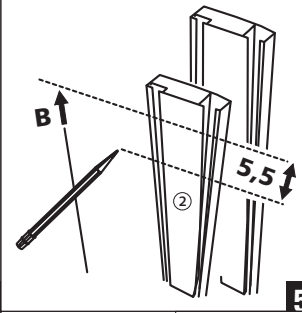

4

B-5,5 cm =

5