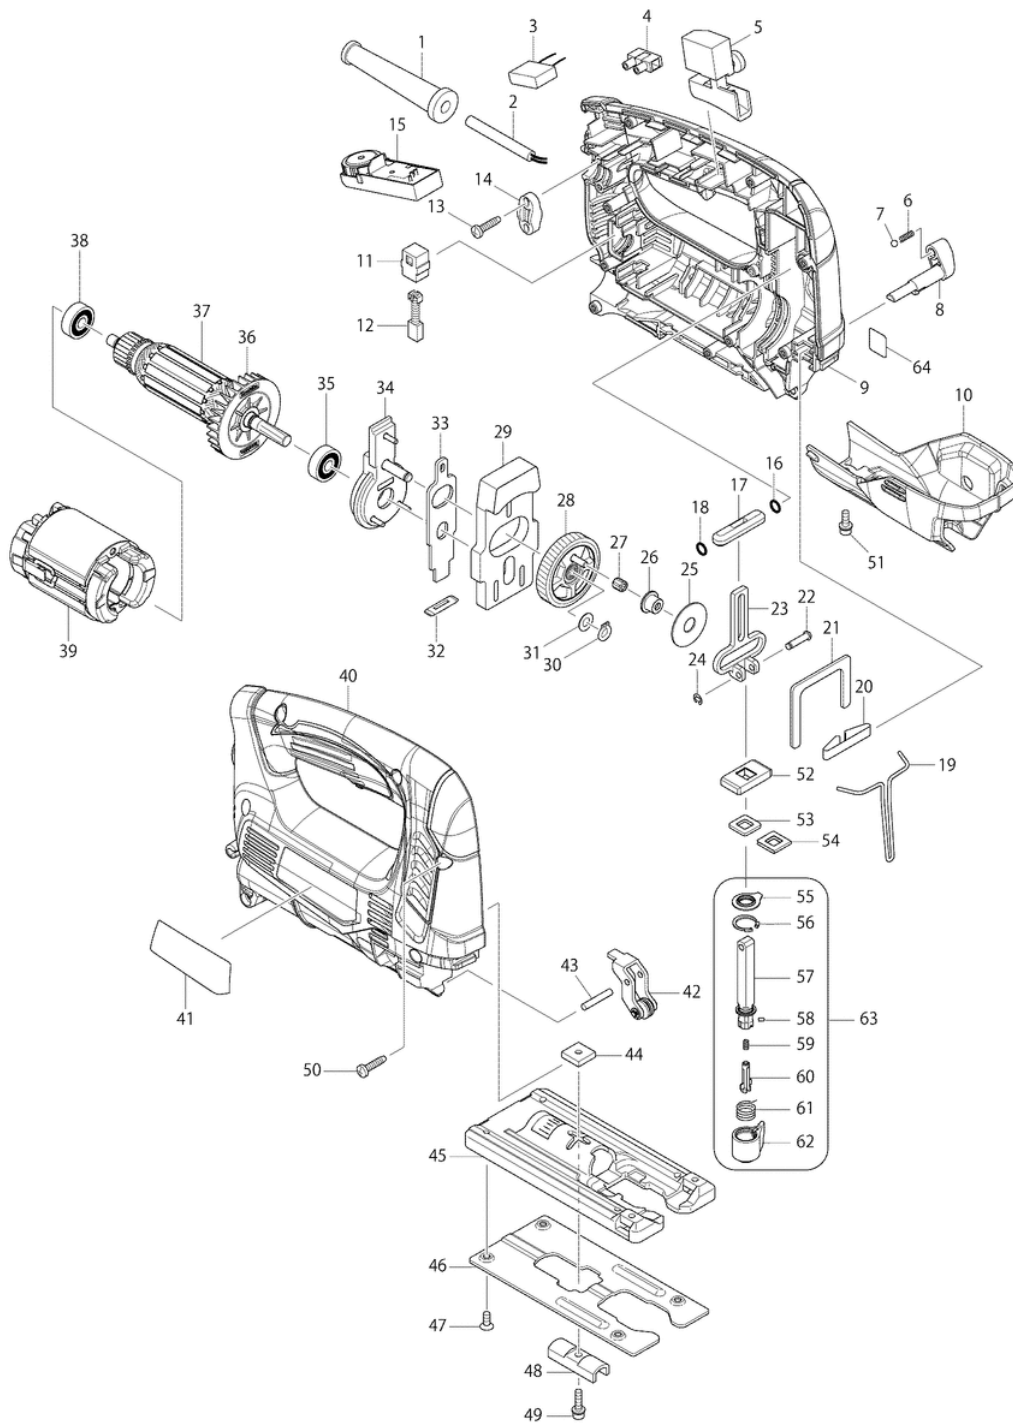

Makita Service Information / Model: JV0600

Makita Werkzeug Ges.m.b.H.

Airportstr. 4, 2401 Fischamend

Tel: 02232 / 777 00

Fax: 02232 / 777 00 - 40

Mail: verkauf@makita.at

Web: www.makita.at

Makita Service Information / Model: JV0600

POS	Bestell-Nr.	Artikelbeschreibung	Stk.	Stk.Preis
1	682502-4	KABELSCHUTZ 8-85 HP1641	1	N/A
2	695034-2	KABEL 1.0-2-4.0	1	N/A
3	645149-5	KONDENSATOR 4350CT/FCT	1	N/A
4	654532-5	*KONTAKTKLEMME 1P RP0900	1	N/A
5	650202-4	SCHALTER 4340CT-4350CT-Serien	1	N/A
6	233151-6	DRUCKFEDER 4	1	N/A
7	216008-6	STAHLKUGEL	1	N/A
8	272269-8	HEBEL 18 JV0600	1	N/A
9	187163-0	MOTORGEHÄUSE(R+L) JV0600	1	N/A
9		*** INC. 40		N/A
10	318751-4	GEHÄUSEDECKEL KPL. JV0600	1	N/A
11	643552-4	KOHLLENHALTER 5-8 f. CB64	2	N/A
12	191627-8	KOHLLEN CB-64 (=CB 56,57)	1	N/A
13	265995-6	*GEWINDESCHNEIDSCHRAUBE	2	N/A
14	687052-4	*ZUGENTLASTUNG GA9010C	1	N/A
15	620046-6	REGELELEKTRONIK JV0600	1	N/A
16	213038-8	O-RING 5 4322-4329	1	N/A
17	313082-6	STÖSSELFÜHRUNG 4322-4329	1	N/A
18	213038-8	O-RING 5 4322-4329	1	N/A
19	326092-4	SCHUTZDRAHT JV0600	1	N/A
20	232183-0	BLATTFEDER 4324/4328/4329	1	N/A
21	346473-6	ANSCHLAGPLATTE JV0600	1	N/A
22	268090-1	STIFT 4 4340CT-4351FCT/DJV18	1	N/A
23	310484-7	SLIDER JV0600	1	N/A
24	961017-7	SPERRING E-3 BHR241	1	N/A
25	253180-3	SCHEIBE 10 6906/DP3003/HR401	1	N/A
26	257804-3	Ansatzhülse 7 JV0600	1	N/A
27	212965-6	NADELKÄFIG JV0600	1	N/A
28	141026-4	ZAHNRAD JV0600	1	N/A
29	313216-1	PENDELPLATTE JV0600	1	N/A
30	961002-0	SEEGERING S-6	1	N/A
31	253715-0	SCHEIBE 6	1	N/A
32	416703-0	STAUBSCHUTZPLATTE 4324/4328-29	1	N/A
33	346471-0	EXZENTERPLATTE JV0600	1	N/A
34	141029-8	*LAGERGEHÄUSE JV0600	1	N/A
35	210005-4	KUGELLAGER 608DDW HM3541FC	1	N/A
36	240115-3	LÜFTERRAD 55 JV0600	1	N/A
37	518871-6	ANKER 220V JV0600	1	N/A
37		*** INC. 35,36,38		N/A
38	210023-2	*KUGELLAGER 627DDW BHR241	1	N/A