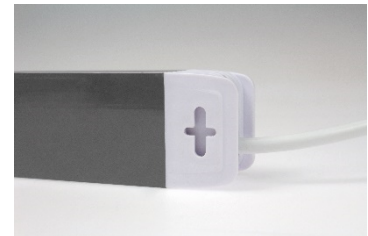

## 6-fach Steckdosenleiste >>FLASH<< mit 2xUSB #18212

- 6 Steckdosen angeordnet im 45 °-Winkel
- mit erhöhtem Berührungsschutz
- 2 x USB-Port 5V/2400mAh
- mit beleuchtetem Ein-/Aus-Schalter
- mit 2 Euro-Lochabhängungen
- mit Schutzkontaktstecker-Zuleitung

1,5 m Kunststoffmantelleitung H05VV-F 3G1,5  
mit Winkel-Schutzkontaktstecker

(Abb. ähnlich)