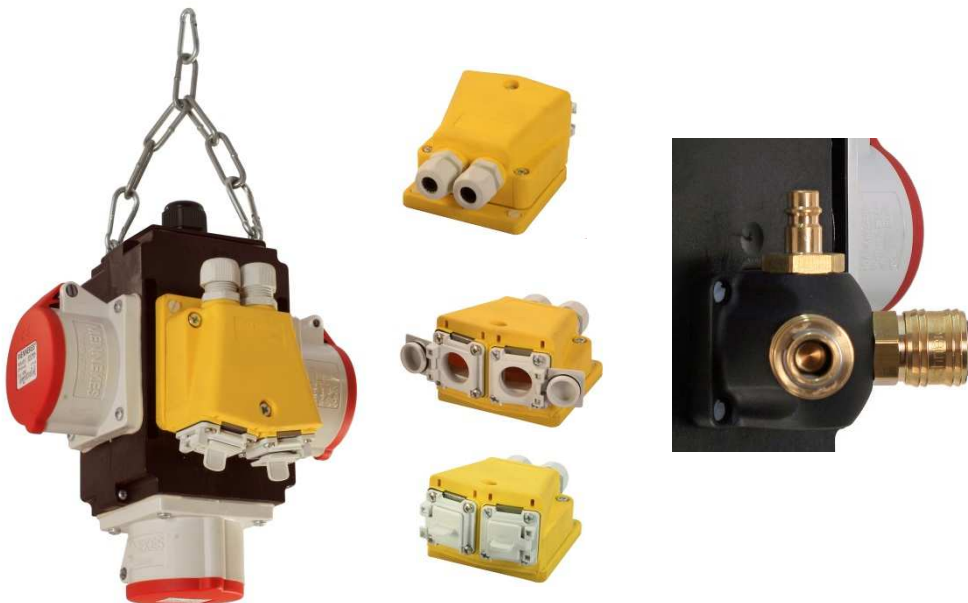

Datenblatt

Energiewürfel IV DAT + # 60768

Energiewürfel aus hochbruchfestem Spezialkunststoff, anschlussfertig verdrahtet.
Spritzwassergeschützt.
Kette mit Karabinerhaken zum Aufhängen.

Abb. ähnlich

Technische Daten:

Eingang: vorbereitet für Anschluss mit 5G2,5 bis 5G4 Leitung
Druckluftanschluss mit 1 x Eingang 1/2"

Ausgang: 3 CEE-Steckdosen 16A, 400V, 5-polig mit Sicherheitsklappdeckeln
Druckluftabgang: 2 x 1/2"

Inkl. 1 x Datendose Flanschdose IP67 mit 2 x RJ45 Cat.6 Modul

Nennstrom: 400 V / 16A
Belastbarkeit: Max. 11.000Watt
Gewicht: ca. 1,80 Kg
L/B/H: 220 / 200 / 275 mm
EAN: 4011160607684