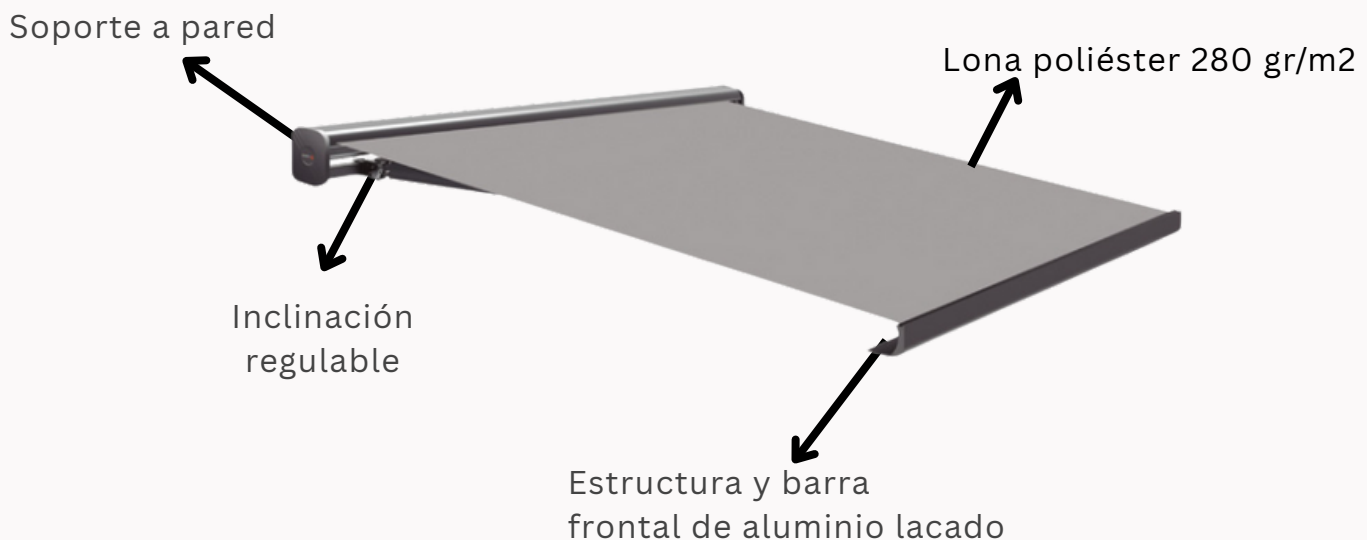

FIJI MOTOR DOMÓTICO

TOLDO MOTOR WIFI DARK FIJI 2,95 X 2 M COLOR GRIS

El Toldo Fiji Motor Domótico es la solución perfecta para quienes buscan elegancia y comodidad en su terraza. Gracias a su motor domótico **con conexión Wi-Fi**, podrás controlar la apertura y recogida del toldo desde la app en tu dispositivo móvil, añadiendo un nivel extra de confort. Con una estructura de aluminio color antracita, este toldo es resistente y duradero. Su lona de poliéster de 280 gr, con recubrimiento UV, lo hace ideal para protegerte de los rayos solares. Además, su instalación es sencilla, a pared, y ofrece la posibilidad de ajustar la inclinación según tus necesidades.

Características

- Lona poliéster 280 gr/m² con recubrimiento UV
- Tubo de enrollado de aluminio 68 Ø mm
- Barra torsión de acero: 35x35 mm
- Barra frontal de aluminio 135x110 mm
- Brazos de aluminio: 58x30/50x25 mm
- Incluye soportes a pared de acero
- Incluye motor con mando a distancia
- Regulable en inclinación 5° - 35°
- Clasificación al viento: Clase 1

Medida (ancho x fondo)
• 2,95 x 2 m

Peso (Neto / Bruto)
• 26,80 Kg / 29,50 Kg

Dimensión Embalaje
• 299 x 23 x 20 cm

Código BH: 32431339